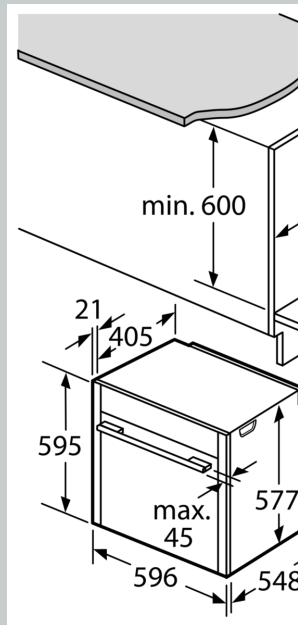

Műszaki adatok

- Hálózati kábel hossza: 120 cm
- Névleges feszültség: 220 - 240 V
- Teljesítmény: Hálózati összeteljesítmény: 3,6 kW
- Energiahatékonysági osztály (EU Nr. 65/2014 szerint): A+ (A+++ és D energiahatékonysági osztály skálán)
- Ciklusonkénti energiafelhasználás hagyományos üzemmódban: 0.87 kWh
- Ciklusonkénti energiafelhasználás légkeveréses üzemmódban: 0.69 kWh

- Sütőtér száma: 1
- Hőforrás: elektromos
- Sütőtér mérete: 71 liter

Méretek:

- Készülék méretei (ma x sz x mé): 595 mm x 596 mm x 548 mm
- Beépítési méretigény (ma x szé x mé): 585 mm - 595 mm x 560 mm - 568 mm x 550 mm
- "Kérjük vegye figyelembe a beépítési rajzon feltüntetett méreteket"

N 70, BEÉPÍTHETŐ SÜTŐ, 60 X 60 CM, NEMESACÉL
B57CR22N0

Méretrajzok

Ha a készüléket főzőfelületre szereljük, vegye figyelembe az előírt minimum vastagságot (adott esetben).

Főzőfelület típusa

Indukciós főzőfelület