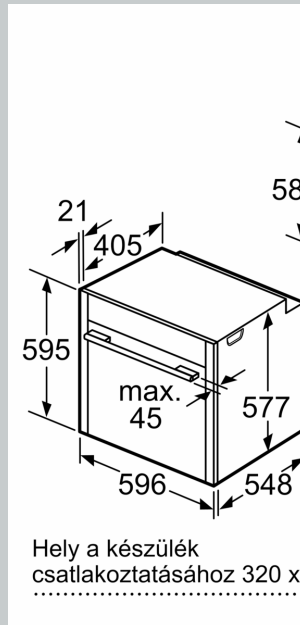

Műszaki adatok

- Hálózati kábel hossza: 120 cm
- Névleges feszültség: 220 - 240 V
- Teljesítmény: Hálózati összeteljesítmény: 3,6 kW
- Energiahatékonysági osztály (EU Nr. 65/2014 szerint): A+ (A+++ és D energiahatékonysági osztály skálán)
- Ciklusonkénti energiafelhasználás hagyományos üzemmódban: 0.87 kWh
- Ciklusonkénti energiafelhasználás légkeveréses üzemmódban: 0.69 kWh

- Sütőtér száma: 1
- Hőforrás: elektromos
- Sütőtér mérete: 71 liter

Méretek:

- Készülék méretei (ma x sz x mé): 595 mm x 596 mm x 548 mm
- Beépítési méretigény (ma x szé x mé): 585 mm - 595 mm x 560 mm - 568 mm x 550 mm
- "Kérjük vegye figyelembe a beépítési rajzon feltüntetett méreteket"

N 70, BEÉPÍTHETŐ SÜTŐ, 60 X 60 CM, NEMESACÉL
B57CR22N0

Méretrajzok

Ha a készüléket főzőfelületre szereljük, vegye figyelembe az előírt minimum vastagságot (adott esetben).

Főzőfelület típusa

Indukciós főzőfelület