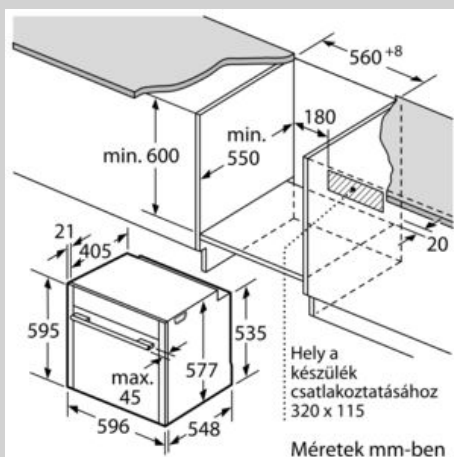

Műszaki adatok

- Hálózati kábel hossza: 120 cm
- Névleges feszültség: 220 - 240 V
- Teljesítmény: Hálózati összeteljesítmény: 3,6 kW
- Energiahatékonysági osztály (EU Nr. 65/2014 szerint): A+ (A+++ és D energiahatékonysági osztály skálán)
Ciklusonkénti energiafelhasználás hagyományos üzemmódban: 0.87 kWh
Ciklusonkénti energiafelhasználás légkeveréses üzemmódban: 0.69 kWh
Sütőterek száma: 1
Hőforrás: elektromos
Sütőtér mérete: 71 liter

Méretetek:

- Készülék méretei (ma x sz x mé): 595 mm x 596 mm x 548 mm
- Beépítési méretigény (ma x szé x mé): 585 mm - 595 mm x 560 mm - 568 mm x 550 mm
- "Kérjük vegye figyelembe a beépítési rajzon feltüntetett méreteket"

N 90, Beépíthető sütő, 60 x 60 cm
B58CT62H0

Méretrajzok

Ha a készüléket főzőfelület alá építi be, vegye figyelembe az alábbi munkalapvastagságot (adott esetben alátétrel együtt).

Főzőfelület típusa	min. munkalapvastagság	
	felületből kiemelkedő	felülettel szintben levő
Indukciós főzőfelület	37 mm	38 mm
Teljes felületű indukciós főzőfelület	47 mm	48 mm
Gáz főzőfelület	30 mm	38 mm
Elektromos főzőfelület	27 mm	30 mm