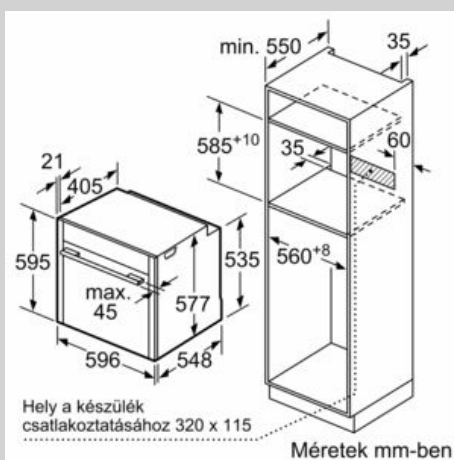

Műszaki adatok

- Hálózati kábel hossza: 120 cm
- Névleges feszültség: 220 - 240 V
- Teljesítmény: Hálózati összeteljesítmény: 3,6 kW
- Energiahatékonysági osztály (EU Nr. 65/2014 szerint): A+ (A+++ és D energiahatékonysági osztály skálán)
Ciklusonkénti energiafelhasználás hagyományos üzemmódban: 0.87 kWh
Ciklusonkénti energiafelhasználás légkeveréses üzemmódban: 0.69 kWh
Sütőterek száma: 1
Hőforrás: elektromos
Sütőtér mérete: 71 liter

Méretetek:

- Készülék méretei (ma x sz x mé): 595 mm x 596 mm x 548 mm
- Beépítési méretigény (ma x szé x mé): 585 mm - 595 mm x 560 mm - 568 mm x 550 mm
- "Kérjük vegye figyelembe a beépítési rajzon feltüntetett méreteket"

N 90, Beépíthető sütő, 60 x 60 cm
B58CT62H0

Méretrajzok

Ha a készüléket főzőfelület alá építi be, vegye figyelembe az alábbi munkalapvastagságot (adott esetben alátétrel együtt).

Főzőfelület típusa	min. munkalapvastagság	
	felületből kiemelkedő	felülettel szintben levő
Indukciós főzőfelület	37 mm	38 mm
Teljes felületű indukciós főzőfelület	47 mm	48 mm
Gáz főzőfelület	30 mm	38 mm
Elektromos főzőfelület	27 mm	30 mm