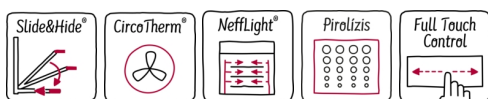

N 90, Beépíthető sütő, 60 x 60 cm
B58CT62H0

COOKING PASSION SINCE 1877

A+

Beépített sütő SLIDE & HIDE®-dal - korlátlan hozzáférés a sütő belsejéhez

- ✓ Slide&Hide® - férjen hozzá a sütőtérhez bármikor, hála az elforduló fogantyúnak és a sütő alá becsúszó ajtónak
- ✓ CircoTherm® - intelligens forró levegős megoldásunk akár négy szint egyidejű sütéséhez és pirításához
- ✓ NeffLight® - tökéletes megvilágítás mind a négy szinten, még zárt sütőajtóval is
- ✓ A tökéletes tisztítás duója: Pirolízis a nagy igénybevételt jelentő használat után - a sütő belseje magát tisztítja. Easy Clean® - környezettel szemben kíméletes opció a sütő gyors tisztításához.
- ✓ Full Touch Control - egyszerű és precíz sűtővezérlés egy érintéssel egy síma felületű, nagy felbontású TFT színes kijelzőn.