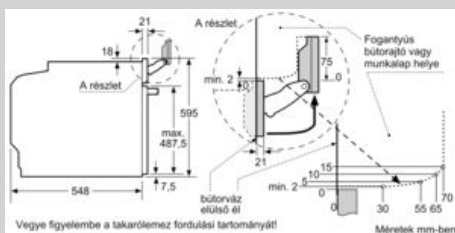

### Műszaki adatok

- Hálózati kábel hossza: 120 cm
- Névleges feszültség: 220 - 240 V
- Teljesítmény: Hálózati összeteljesítmény: 3,6 kW
- Energiahatékonysági osztály (EU Nr. 65/2014 szerint): A+ (A+++ és D energiahatékonysági osztály skálán)  
Ciklusonkénti energiafelhasználás hagyományos üzemmódban: 0.87 kWh  
Ciklusonkénti energiafelhasználás légkeveréses üzemmódban: 0.69 kWh  
Sütőterek száma: 1  
Hőforrás: elektromos  
Sütőtér mérete: 71 liter

### Méretetek:

- Készülék méretei (ma x sz x mé): 595 mm x 596 mm x 548 mm
- Beépítési méretigény (ma x szé x mé): 585 mm - 595 mm x 560 mm - 568 mm x 550 mm
- "Kérjük vegye figyelembe a beépítési rajzon feltüntetett méreteket"

N 90, Beépíthető sütő gőz funkcióval, 60 x 60 cm  
B58VT62H0

Méretrajzok

Ha a készüléket főzőfelület alá építi be, vegye figyelembe az alábbi munkalapvastagságot (adott esetben alátétrel együtt).

Főzőfelület típusa	min. munkalapvastagság	
	felületből kiemelkedő	felülettel szintben levő
Indukciós főzőfelület	37 mm	38 mm
Teljes felületű indukciós főzőfelület	47 mm	48 mm
Gáz főzőfelület	30 mm	38 mm
Elektromos főzőfelület	27 mm	30 mm