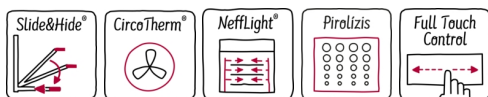

N 90, Beépíthető sütő gőz funkcióval, 60 x 60 cm  
B58VT62H0

**NEFF**

COOKING PASSION SINCE 1877

A+

Beépített sütő VarioSteam®-mel és SLIDE&HIDE®-dal - teljes izélmény és korlátlan hozzáférés a sütő belsejéhez

- ✓ Slide&Hide® - férjen hozzá a sütőtérhez bármikor, hála az elforduló fogantyúnak és a sütő alá becsúszó ajtónak
- ✓ CircoTherm® - intelligens forró levegős megoldásunk akár négy szint egyidejű sütéséhez és pirításához
- ✓ NeffLight® - tökéletes megvilágítás mind a négy szinten, még zárt sütőajtóval is
- ✓ A tökéletes tisztítás duója: Pirolízis a nagy igénybevételt jelentő használat után - a sütő belseje magát tisztítja. Easy Clean® - környezettel szemben kíméletes opció a sütő gyors tisztításához.
- ✓ Full Touch Control - egyszerű és precíz sítővezérlés egy érintéssel egy síma felületű, nagy felbontású TFT színes kijelzőn.