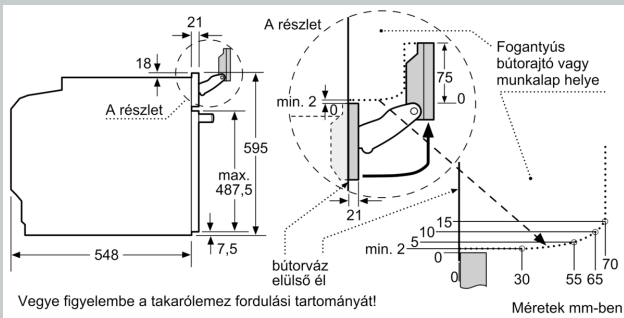

N 90, BÉPÍTHETŐ SÜTŐ GŐZ FUNKCIÓVAL, 60 X
60 CM, GRAPHITE-GREY
B58VT68G0

Ha a készüléket főzőfelület alá építi be, vegye figyelembe az alábbi munkalapvastagságot (adott esetben alátéttel együtt).

Főzőfelület típusa	min. munkalapvastagság	
	felületből kiemelkedő	felülettel szintben levő
Indukciós főzőfelület	37 mm	38 mm
Teljes felületű indukciós főzőfelület	47 mm	48 mm
Gáz főzőfelület	30 mm	38 mm
Elektromos főzőfelület	27 mm	30 mm