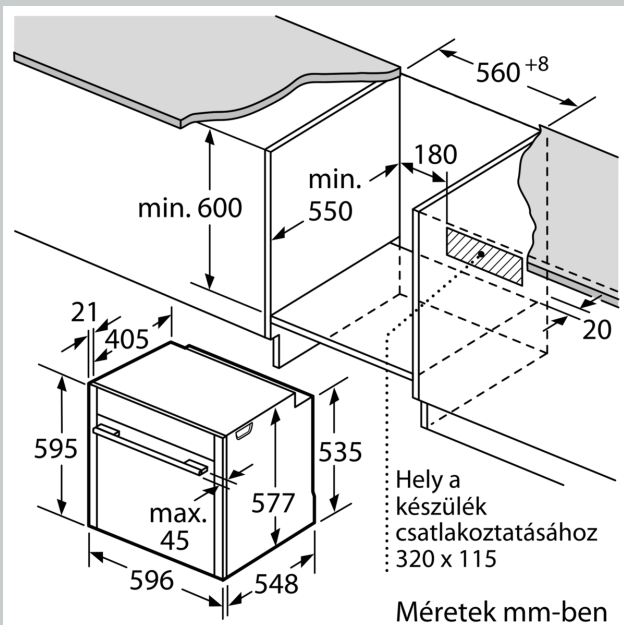

N 90, BÉPÍTHETŐ SÜTŐ GŐZ FUNKCIÓVAL, 60 X
60 CM, GRAPHITE-GREY
B58VT68G0

Ha a készüléket főzőfelület alá építi be, vegye figyelembe az alábbi munkalapvastagságot (adott esetben alátéttel együtt).

Főzőfelület típusa	min. munkalapvastagság	
	felületből kiemelkedő	felülettel szintben levő
Indukciós főzőfelület	37 mm	38 mm
Teljes felületű indukciós főzőfelület	47 mm	48 mm
Gáz főzőfelület	30 mm	38 mm
Elektromos főzőfelület	27 mm	30 mm