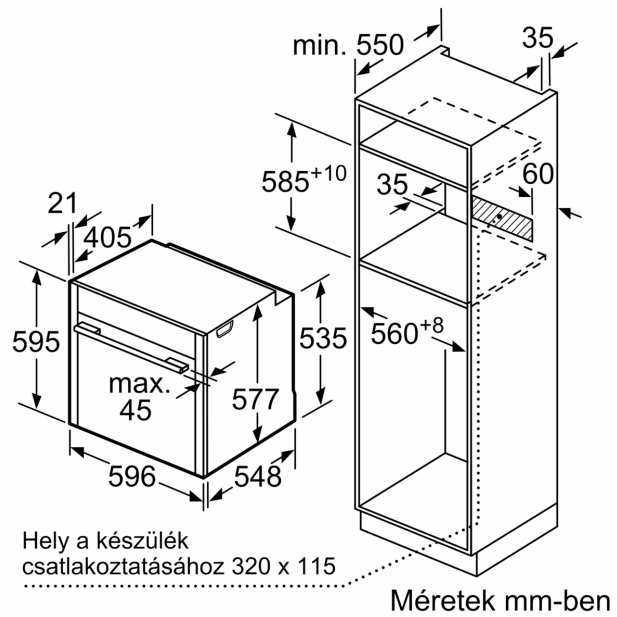

N 90, BÉPÍTHETŐ SÜTŐ GŐZ FUNKCIÓVAL, 60 X
60 CM, GRAPHITE-GREY
B58VT68G0

Ha a készüléket főzőfelület alá építi be, vegye figyelembe az alábbi munkalapvastagságot (adott esetben alátéttel együtt).

Főzőfelület típusa	min. munkalapvastagság	
	felületből kiemelkedő	felülettel szintben levő
Indukciós főzőfelület	37 mm	38 mm
Teljes felületű indukciós főzőfelület	47 mm	48 mm
Gáz főzőfelület	30 mm	38 mm
Elektromos főzőfelület	27 mm	30 mm