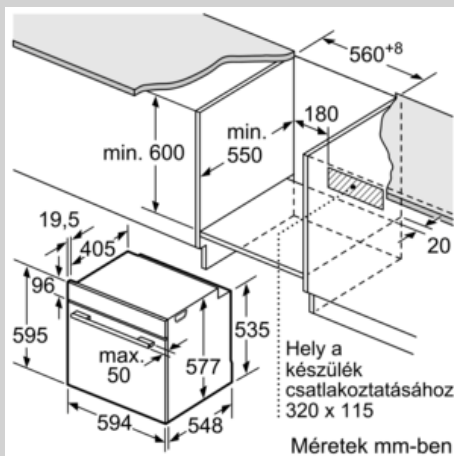

Műszaki adatok

- Hálózati kábel hossza: 120 cm
- Névleges feszültség: 220 - 240 V
- Teljesítmény: Hálózati összeteljesítmény: 3,6 kW
- Energiahatékonysági osztály (EU Nr. 65/2014 szerint): A (A+++ és D energiahatékonysági osztály skálán)
Ciklusonkénti energiafelhasználás hagyományos üzemmódban: 1.04 kWh
Ciklusonkénti energiafelhasználás légkeveréses üzemmódban: 0.81 kWh
Sütőtér száma: 1
Hőforrás: elektromos
Sütőtér mérete: 71 liter

Méretetek:

- Készülék méretei (ma x sz x mé): 595 mm x 594 mm x 548 mm
- Beépítési méretigény (ma x szé x mé): 585 mm - 595 mm x 560 mm - 568 mm x 550 mm
- "Kérjük vegye figyelembe a beépítési rajzon feltüntetett méreteket"

N 50, Beépíthető sütő, 60 x 60 cm, Nemesacél
B6ACM7AN0

Méretrajzok

Ha a készüléket főzőfelület alá építi be, vegye figyelembe az alábbi munkalapvastagságot (adott esetben alátétrel együtt).

Főzőfelület típusa	min. munkalapvastagság	
	felületből kiemelkedő	felülettel szintben levő
Indukciós főzőfelület	37 mm	38 mm
Teljes felületű indukciós főzőfelület	47 mm	48 mm
Gáz főzőfelület	30 mm	38 mm
Elektromos főzőfelület	27 mm	30 mm