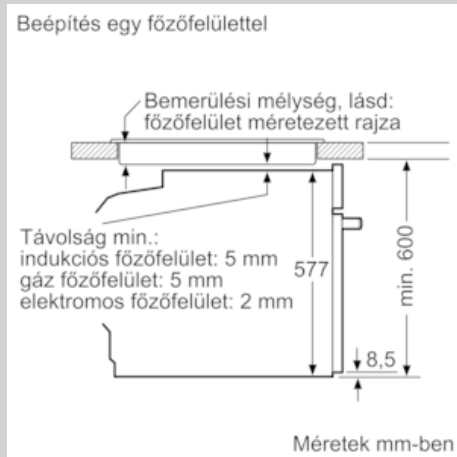

Műszaki adatok

- Hálózati kábel hossza: 120 cm
- Névleges feszültség: 220 - 240 V
- Teljesítmény: Hálózati összeteljesítmény: 3,6 kW
- Energiahatékonysági osztály (EU Nr. 65/2014 szerint): A (A+++ és D energiahatékonysági osztály skálán)
Ciklusonkénti energiafelhasználás hagyományos üzemmódban: 1.04 kWh
Ciklusonkénti energiafelhasználás légkeveréses üzemmódban: 0.81 kWh
Sütőtér száma: 1
Hőforrás: elektromos
Sütőtér mérete: 71 liter

Méretetek:

- Készülék méretei (ma x sz x mé): 595 mm x 594 mm x 548 mm
- Beépítési méretigény (ma x szé x mé): 585 mm - 595 mm x 560 mm - 568 mm x 550 mm
- "Kérjük vegye figyelembe a beépítési rajzon feltüntetett méreteket"

N 50, Beépíthető sütő, 60 x 60 cm, Nemesacél
B6ACM7AN0

Méretrajzok

Ha a készüléket főzőfelület alá építi be, vegye figyelembe az alábbi munkalapvastagságot (adott esetben alátétrel együtt).

Főzőfelület típusa	min. munkalapvastagság	
	felületből kiemelkedő	felülettel szintben levő
Indukciós főzőfelület	37 mm	38 mm
Teljes felületű indukciós főzőfelület	47 mm	48 mm
Gáz főzőfelület	30 mm	38 mm
Elektromos főzőfelület	27 mm	30 mm