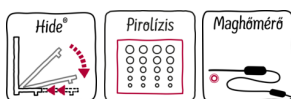

N 50, Beépíthető sütő, 60 x 60 cm, Nemesacél
B6ACM7AN0

COOKING PASSION SINCE 1877

A

Beépíthető sütő Hide® funkcióval - a teljesen eltűnő sütőajtóval

- ✓ HIDE® - sütőtér alá becsúszó ajtó
- ✓ A tökéletes tisztítás duója: Pirolízis a nagy igénybevételt jelentő használat után - a sütő belseje magát tisztítja. Easy Clean® - környezettel szemben kíméletes opció a sütő gyors tisztításához.
- ✓ LCD kijelző - egyszerű és jövőbemutató. Nagy karakterekkel a könnyű olvashatóságért
- ✓ Maghőmérő - az egyik szemével mindig figyelheti a sütés hőmérsékletét.

Különleges (megvásárolható) tartozék

Z11TI15X0 ClipRail flexibilis sütősin
Z12CN10A0 Extra mély tepsi, grillrácscsal

4 242004 220558

Felszerelés

Sütőtípus / Sütési módok

- Beépíthető sütő, 8 sütési funkcióval: CircoTherm®, Alsó/felső sütés, Circo Roasting, Nagy felületű grill, Circo Therm intensive, Kenyérsütési fokozat, Alsó sütés, CircoTherm® kímélő
- Hőfokszabályozás: 30 °C - 275 °C
- Sütőtér térfogata: 71 liter