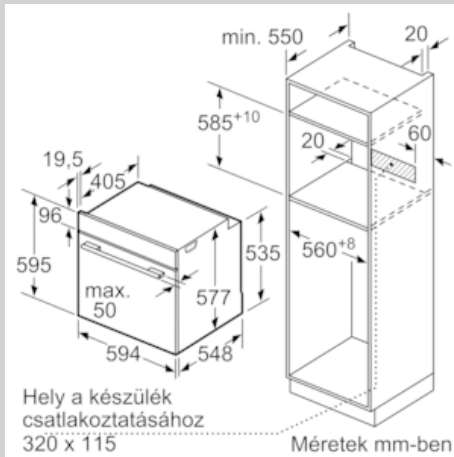

N 50, Beépíthető sütő, 60 x 60 cm, Nemesacél
B6ACM7AN0

Méretrajzok