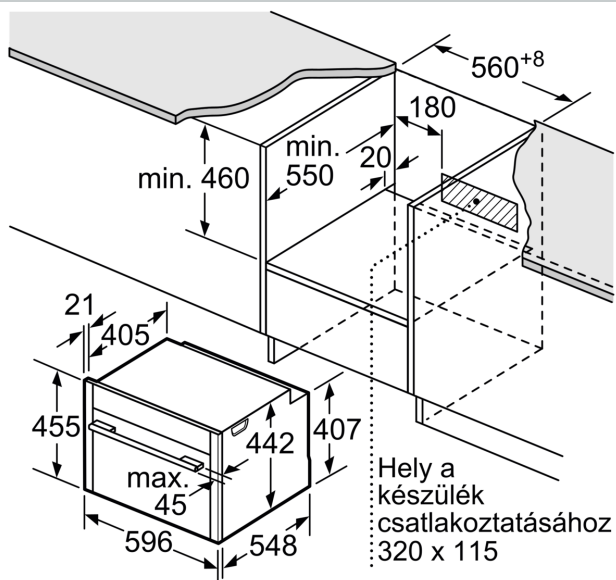

N 70, BEÉPÍTHETŐ GŐZPÁROLÓ, 60 X 45 CM,
SZÁLCSISZOLT ACÉL
C15DR00N0

Méreték mm-ben