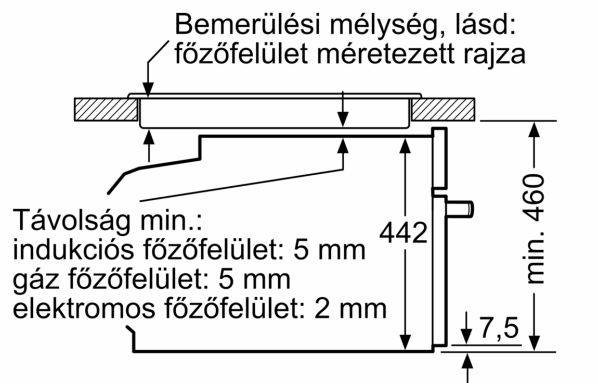

Csatlakozó típusa: ..... EU-csatlakozó, földelt  
 Frekvencia: ..... 50; 60 Hz  
 Feszültség: ..... 220-240 V  
 Biztosíték: ..... 10 A  
 Teljesítményigény: ..... 1750 W  
 EAN kód: ..... 4242004235552  
 Csatlakozókábel hossza: ..... 150.0 cm  
 Nettó súly: ..... 21.9 kg  
 Ajtó anyaga: ..... Üveg  
 Vezérlőegység kezelőpanelének anyaga: ..... Nemesacél  
 A becsomagolt készülék méretei (ma x szé x mé): 530 x 655 x 685 mm  
 A készülék méretei: ..... 455x596x548 mm  
 Beépítési méretigény (ma x szé x mé): ... 450-455 x 560-568 x 550 mm  
 Beépíthetőség: ..... Beépíthető  
 Beépített tartozékok: ..... 1 x Gőztartály, perforált, L méret, 1 x Gőztartály, perforálatlan, L méret, 1 x Szivacs

#### Méretek:

- Készülék méretei (ma x sz x mé): 455 mm x 596 mm x 548 mm
- Beépítési méretigény (ma x szé x mé): 450 mm - 455 mm x 560 mm - 568 mm x 550 mm
- "Kérjük vegye figyelembe a beépítési rajzon feltüntetett méreteket"
- Javasoljuk, hogy a kiegészítő termékeket is a N70 szériából válassza, ezáltal biztosítva beépíthető készülékeinek harmonikus összhangját.

N 70, BEÉPÍTHETŐ GŐZPÁROLÓ, 60 X 45 CM,  
SZÁLCSISZOLT ACÉL  
C15DR00N0

Méreték mm-ben

Méreték mm-ben

Méreték mm-ben

Beépítés egy főzőfelülettel.

Méreték mm-ben

Ha a kompakt készüléket főzőfelület alá építi be, vegye figyelembe az alábbi munkalap- vastagságot (adott esetben alátéttel együtt).

<b>Főzőfelület típusa</b>	<b>min. munkalapvastagság</b>	
	felületből kiemelkedő	felülettel szintben levő
Indukciós főzőfelület	42 mm	43 mm
Teljes felületű indukciós főzőfelület	52 mm	53 mm
Gáz főzőfelület	32 mm	43 mm
Elektromos főzőfelület	32 mm	35 mm