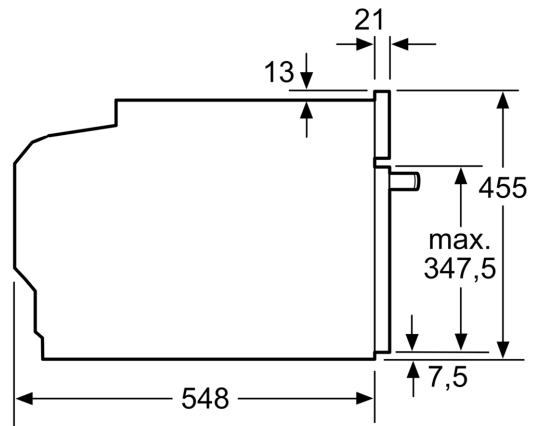

Csatlakozó típusa: ..... EU-csatlakozó, földelt  
 Frekvencia: ..... 50; 60 Hz  
 Feszültség: ..... 220-240 V  
 Biztosíték: ..... 10 A  
 Teljesítményigény: ..... 1750 W  
 EAN kód: ..... 4242004235552  
 Csatlakozókábel hossza: ..... 150.0 cm  
 Nettó súly: ..... 21.9 kg  
 Ajtó anyaga: ..... Üveg  
 Vezérlőegység kezelőpanelének anyaga: ..... Nemesacél  
 A becsomagolt készülék méretei (ma x szé x mé): 530 x 655 x 685 mm  
 A készülék méretei: ..... 455x596x548 mm  
 Beépítési méretigény (ma x szé x mé): ... 450-455 x 560-568 x 550 mm  
 Beépíthetőség: ..... Beépíthető  
 Beépített tartozékok: ..... 1 x Gőztartály, perforált, L méret, 1 x Gőztartály, perforálatlan, L méret, 1 x Szivacs

#### Műszaki adatok

- Hálózati kábel hossza: 150 cm
- Névleges feszültség: 220 - 240 V
- Maximális teljesítményfelvétel: Csatlakozási érték: 1,75 kW

#### Méretek:

- Készülék méretei (ma x sz x mé): 455 mm x 596 mm x 548 mm
- Beépítési méretigény (ma x szé x mé): 450 mm - 455 mm x 560 mm - 568 mm x 550 mm
- "Kérjük vegye figyelembe a beépítési rajzon feltüntetett méreteket"
- Javasoljuk, hogy a kiegészítő termékeket is a N70 szériából válassza, ezáltal biztosítva beépíthető készülékeinek harmonikus összhangját.

N 70, BEÉPÍTHETŐ GŐZPÁROLÓ, 60 X 45 CM,  
SZÁLCSISZOLT ACÉL  
C15DR00N0

Méreték mm-ben

Méreték mm-ben

Méreték mm-ben

Beépítés egy főzőfelülettel.

Méreték mm-ben

Ha a kompakt készüléket főzőfelület alá építi be, vegye figyelembe az alábbi munkalap- vastagságot (adott esetben alátéttel együtt).