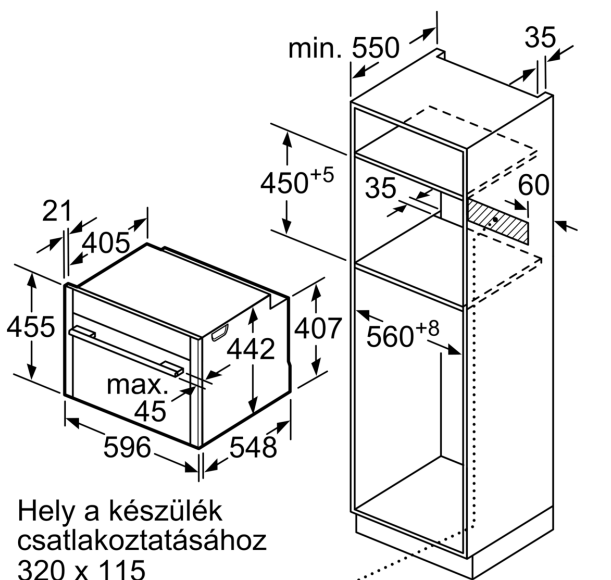

Csatlakozó típusa: ..... EU-csatlakozó, földelt  
 Frekvencia: ..... 50; 60 Hz  
 Feszültség: ..... 220-240 V  
 Biztosíték: ..... 10 A  
 Teljesítményigény: ..... 1750 W  
 EAN kód: ..... 4242004235552  
 Csatlakozókábel hossza: ..... 150.0 cm  
 Nettó súly: ..... 21.9 kg  
 Ajtó anyaga: ..... Üveg  
 Vezérlőegység kezelőpanelének anyaga: ..... Nemesacél  
 A becsomagolt készülék méretei (ma x szé x mé): 530 x 655 x 685 mm  
 A készülék méretei: ..... 455x596x548 mm  
 Beépítési méretigény (ma x szé x mé): ... 450-455 x 560-568 x 550 mm  
 Beépíthetőség: ..... Beépíthető  
 Beépített tartozékok: ..... 1 x Gőztartály, perforált, L méret, 1 x Gőztartály, perforálatlan, L méret, 1 x Szivacs

#### Műszaki adatok

- Hálózati kábel hossza: 150 cm
- Névleges feszültség: 220 - 240 V
- Maximális teljesítményfelvétel: Csatlakozási érték: 1,75 kW

#### Méretek:

- Készülék méretei (ma x sz x mé): 455 mm x 596 mm x 548 mm
- Beépítési méretigény (ma x szé x mé): 450 mm - 455 mm x 560 mm - 568 mm x 550 mm
- "Kérjük vegye figyelembe a beépítési rajzon feltüntetett méreteket"
- Javasoljuk, hogy a kiegészítő termékeket is a N70 szériából válassza, ezáltal biztosítva beépíthető készülékeinek harmonikus összhangját.

N 70, BEÉPÍTHETŐ GŐZPÁROLÓ, 60 X 45 CM,  
SZÁLCSISZOLT ACÉL  
C15DR00N0

Méreték mm-ben

Méreték mm-ben

Méreték mm-ben

Beépítés egy főzőfelülettel.

Méreték mm-ben

Ha a kompakt készüléket főzőfelület alá építi be, vegye figyelembe az alábbi munkalap- vastagságot (adott esetben alátéttel együtt).