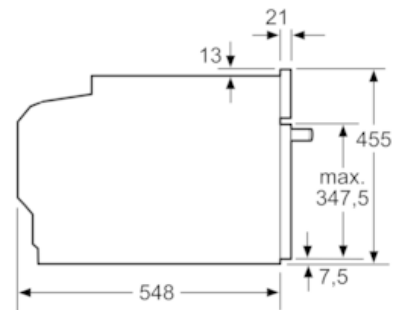

Felszerelés

Műszaki adatok

Előlap színe / anyaga : Nemesacél
Kiviteli forma : Beépíthető készülék
Beépítési méretigény (ma x szé x mé) : 450-455 x 560-568 x 550
A becsomagolt készülék méretei (ma x szé x mé) (mm) : 530 x 655 x 685
Vezérlőegység kezelőpanelének anyaga : Nemesacél
Ajtó anyaga : Üveg
Nettó súly (kg) : 24,273
Engedélyező okirat : CE, VDE
Csatlakozókábel hossza (cm) : 150
EAN-kód : 4242004182054
Teljesítményigény (W) : 1750
Biztosíték : 10
Feszültség (V) : 220-240
Frekvencia (Hz) : 60; 50
Dugós csatlakozó típusa : EU-csatlakozó, földelt
Engedélyező okirat : CE, VDE

Műszaki adatok

- Hálózati kábel hossza: 150 cm
- Névleges feszültség: 220 - 240 V
- Teljesítmény: Csatlakozási érték: 1,75 kW

Méretek:

- Készülék méretei (ma x sz x mé): 455 mm x 596 mm x 548 mm
- "Kérjük vegye figyelembe a beépítési rajzon feltüntetett méreteket"

N 70, Beépíthető gőzpároló, 60 x 45 cm, Nemesacél
C15DR02N0

Méretrajzok

Beépítés egy főzőfelülettel.

Méret mm-ben

Méret mm-ben

Ha a kompakt készüléket főzőfelület alá építi be, vegye figyelembe az alábbi munkalap- vastagságot (adott esetben alátéttel együtt).

| Főzőfelület típusa | min. munkalapvastagság | |
|---------------------------------------|------------------------|--------------------------|
| | felületből kiemelkedő | felülettel szintben levő |
| Indukciós főzőfelület | 42 mm | 43 mm |
| Teljes felületű indukciós főzőfelület | 52 mm | 53 mm |
| Gáz főzőfelület | 32 mm | 43 mm |
| Elektromos főzőfelület | 32 mm | 35 mm |