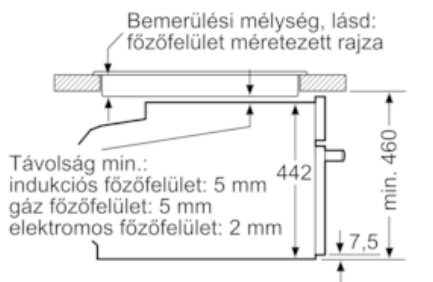

Felszerelés

Műszaki adatok

Előlap színe / anyaga : Nemesacél
Kiviteli forma : Beépíthető készülék
Beépítési méretigény (ma x szé x mé) : 450-455 x 560-568 x 550
A becsomagolt készülék méretei (ma x szé x mé) (mm) : 530 x 655 x 685
Vezérlőegység kezelőpanelének anyaga : Nemesacél
Ajtó anyaga : Üveg
Nettó súly (kg) : 24,273
Engedélyező okirat : CE, VDE
Csatlakozókábel hossza (cm) : 150
EAN-kód : 4242004182054
Teljesítményigény (W) : 1750
Biztosíték : 10
Feszültség (V) : 220-240
Frekvencia (Hz) : 60; 50
Dugós csatlakozó típusa : EU-csatlakozó, földelt
Engedélyező okirat : CE, VDE

Tartozékok

- 1 x párolóedény, perforált, L méret, 1 x párolóedény, perforálatlan, L méret, Szivacs

Környezet és biztonság

- Alacsony hőmérsékletű sütőajtó (40 °C)
- Egyedileg állítható gyerekzár
Biztonsági kikapcsolás
Start/Stop gomb
Nyitott ajtó érzékelés

Műszaki adatok

- Hálózati kábel hossza: 150 cm
- Névleges feszültség: 220 - 240 V
- Teljesítmény: Csatlakozási érték: 1,75 kW

Méretek:

- Készülék méretei (ma x sz x mé): 455 mm x 596 mm x 548 mm
- "Kérjük vegye figyelembe a beépítési rajzon feltüntetett méreteket"

N 70, Beépíthető gőzpároló, 60 x 45 cm, Nemesacél
C15DR02N0

Méretrajzok

Beépítés egy főzőfelülettel.

Méret mm-ben

Méret mm-ben

Ha a kompakt készüléket főzőfelület alá építi be, vegye figyelembe az alábbi munkalap- vastagságot (adott esetben alátéttel együtt).