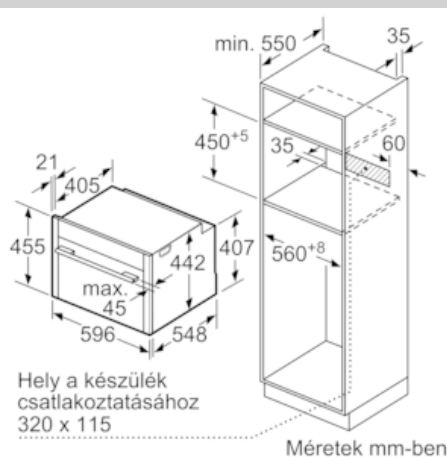

Méret mm-ben