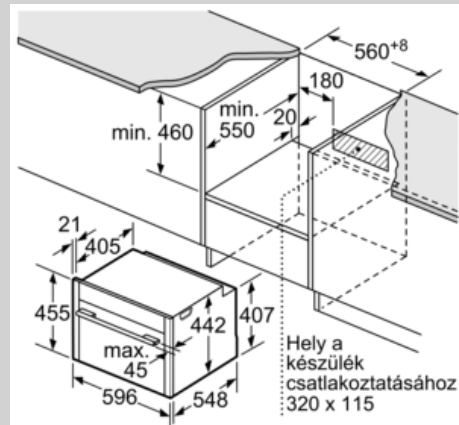

Felszerelés

Műszaki adatok

Előlap színe / anyaga : Nemesacél
Kiviteli forma : Beépíthető készülék
Beépítési méretigény (ma x szé x mé) : 450-455 x 560-568 x 550
A becsomagolt készülék méretei (ma x szé x mé) (mm) : 530 x 655 x 685
Vezérlőegység kezelőpanelének anyaga : Nemesacél
Ajtó anyaga : Üveg
Nettó súly (kg) : 24,273
Engedélyező okirat : CE, VDE
Csatlakozókábel hossza (cm) : 150
EAN-kód : 4242004182054
Teljesítményigény (W) : 1750
Biztosíték : 10
Feszültség (V) : 220-240
Frekvencia (Hz) : 60; 50
Dugós csatlakozó típusa : EU-csatlakozó, földelt
Engedélyező okirat : CE, VDE

Tartozékok

- 1 x párolóedény, perforált, L méret, 1 x párolóedény, perforálatlan, L méret, Szivacs

Környezet és biztonság

- Alacsony hőmérsékletű sütőajtó (40 °C)
- Egyedileg állítható gyerekzár
Biztonsági kikapcsolás
Start/Stop gomb
Nyitott ajtó érzékelés

Műszaki adatok

- Hálózati kábel hossza: 150 cm
- Névleges feszültség: 220 - 240 V
- Teljesítmény: Csatlakozási érték: 1,75 kW

Méretek:

- Készülék méretei (ma x sz x mé): 455 mm x 596 mm x 548 mm
- "Kérjük vegye figyelembe a beépítési rajzon feltüntetett méreteket"

N 70, Beépíthető gőzpároló, 60 x 45 cm, Nemesacél
C15DR02N0

Méretrajzok

Beépítés egy főzőfelülettel.

Méret mm-ben

Méret mm-ben

Ha a kompakt készüléket főzőfelület alá építi be, vegye figyelembe az alábbi munkalap- vastagságot (adott esetben alátéttel együtt).