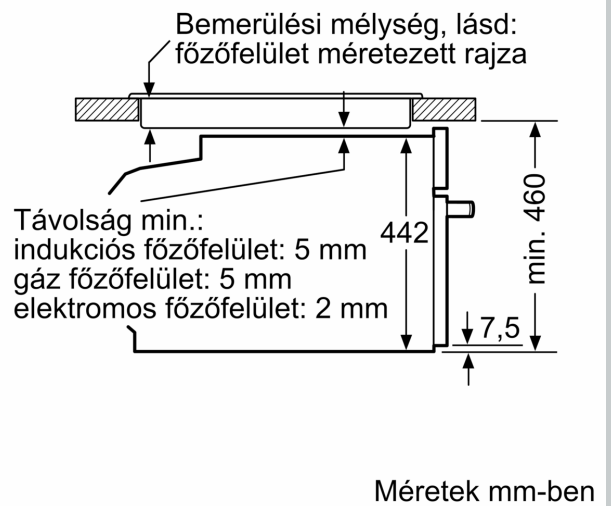

Beépítés egy főzőfelülettel.