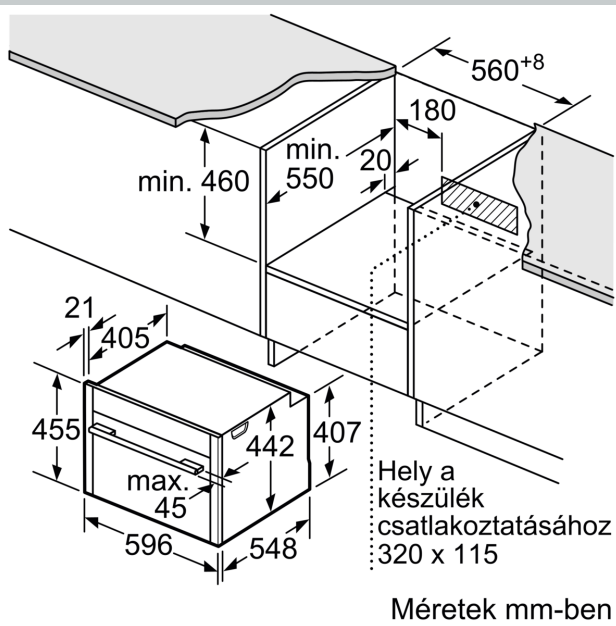

Beépíthetőség: Beépíthető készülék
Ajtónyitó: Emelőajtó
Beépítési méretigény (ma x szé x mé): ... 450-455 x 560-568 x 550 mm
A készülék méretei: 455 x 596 x 548 mm
A becsomagolt készülék méretei (ma x szé x mé): 520 x 650 x 710 mm
Vezérlőegység kezelőpanelének anyaga: Nemesacél
Ajtó anyaga: Üveg
Nettó súly: 33.6 kg
Csatlakozókábel hossza: 150.0 cm
EAN kód: 4242004182061
Biztosíték: 16 A
Feszültség: 220-240 V
Frekvencia: 60; 50 Hz
Csatlakozó típusa: EU-csatlakozó, földelt
Sütőtér száma: 1
Sütőtér nettó térfogata: 47 l
Energiahatékonysági osztály (2010/30/EC): A+
Energiafelhasználás, ciklusonként, normál üzemmódban (2010/30/EC): 0.73 kWh/ciklus
Energiafelhasználás, ciklusonként, légkeveréses üzemmódban (2010/30/EC): 0.61 kWh/ciklus
Energiahatékonysági mutató: 81.3 %
Beépített tartozékok: 1 x Rostély, 1 x Univerzális serpenyő, 1 x Gőztartály, perforált, S méret, 1 x Gőztartály, perforált, XL méret, 1 x Gőztartály, perforálatlan, S méret

Tartozékok

- Univerzális tepsi, Rostély, 1 x párolóedény, perforált, XL méret, 1 x párolóedény, perforált, S méret, 1 x párolóedény, perforálatlan, S méret

Környezet és biztonság

- Alacsony hőmérsékletű sütőajtó (40 °C)
- Egyedileg állítható gyerekzár
- Biztonsági kikapcsolás
- Maradék hő kijelzés
- Start/Stop gomb
- Nyitott ajtó érzékelés

Műszaki adatok

- Hálózati kábel hossza: 150 cm
- Névleges feszültség: 220 - 240 V
- Energiahatékonysági osztály (EU Nr. 65/2014 szerint): A+ (A+++ és D energiahatékonysági osztály skálán)
- Ciklusonkénti energiafelhasználás hagyományos üzemmódban: 0.73 kWh
- Ciklusonkénti energiafelhasználás légkeveréses üzemmódban: 0.61 kWh
- Sütőterek száma: 1
- Hőforrás: elektromos
- Sütőtér mérete: 47 l

Méreték:

- Készülék méretei (ma x sz x mé): 455 mm x 596 mm x 548 mm
- "Kérjük vegye figyelembe a beépítési rajzon feltüntetett méreteket"

N 90, BEÉPÍTHETŐ KOMPAKT GŐZSÜTŐ, 60 X 45
CM, NEMESACÉL
C15FS22N0