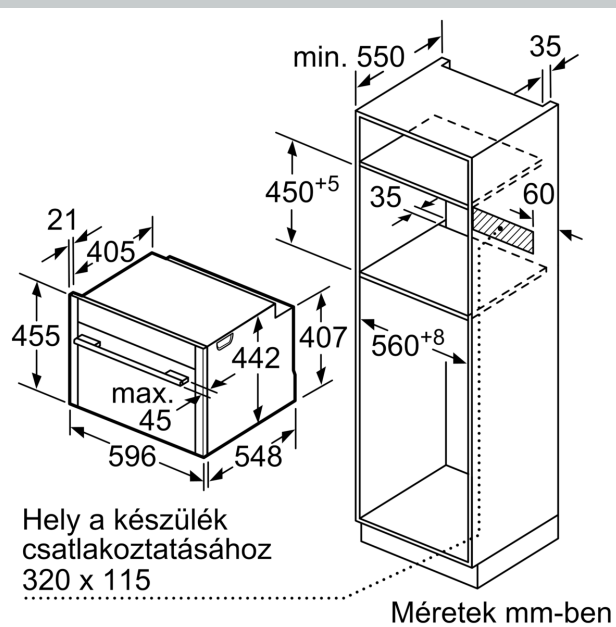

Beépíthetőség: Beépíthető készülék
Ajtónyitó: Emelőajtó
Beépítési méretigény (ma x szé x mé): ... 450-455 x 560-568 x 550 mm
A készülék méretei: 455 x 596 x 548 mm
A becsomagolt készülék méretei (ma x szé x mé): 520 x 650 x 710 mm
Vezérlőegység kezelőpanelének anyaga: Nemesacél
Ajtó anyaga: Üveg
Nettó súly: 33.6 kg
Csatlakozókábel hossza: 150.0 cm
EAN kód: 4242004182061
Biztosíték: 16 A
Feszültség: 220-240 V
Frekvencia: 60; 50 Hz
Csatlakozó típusa: EU-csatlakozó, földelt
Sütőtér száma: 1
Sütőtér nettó térfogata: 47 l
Energiahatékonysági osztály (2010/30/EC): A+
Energiafelhasználás, ciklusonként, normál üzemmódban (2010/30/EC): 0.73 kWh/ciklus
Energiafelhasználás, ciklusonként, légkeveréses üzemmódban (2010/30/EC): 0.61 kWh/ciklus
Energiahatékonysági mutató: 81.3 %
Beépített tartozékok: 1 x Rostély, 1 x Univerzális serpenyő, 1 x Gőztartály, perforált, S méret, 1 x Gőztartály, perforált, XL méret, 1 x Gőztartály, perforálatlan, S méret

Tartozékok

- Univerzális tepsi, Rostély, 1 x párolóedény, perforált, XL méret, 1 x párolóedény, perforált, S méret, 1 x párolóedény, perforálatlan, S méret

Környezet és biztonság

- Alacsony hőmérsékletű sütőajtó (40 °C)
- Egyedileg állítható gyerekzár
- Biztonsági kikapcsolás
- Maradék hő kijelzés
- Start/Stop gomb
- Nyitott ajtó érzékelés

Műszaki adatok

- Hálózati kábel hossza: 150 cm
- Névleges feszültség: 220 - 240 V
- Energiahatékonysági osztály (EU Nr. 65/2014 szerint): A+ (A+++ és D energiahatékonysági osztály skálán)
- Ciklusonkénti energiafelhasználás hagyományos üzemmódban: 0.73 kWh
- Ciklusonkénti energiafelhasználás légkeveréses üzemmódban: 0.61 kWh
- Sütőterek száma: 1
- Hőforrás: elektromos
- Sütőtér mérete: 47 l

Méreték:

- Készülék méretei (ma x sz x mé): 455 mm x 596 mm x 548 mm
- "Kérjük vegye figyelembe a beépítési rajzon feltüntetett méreteket"

N 90, BEÉPÍTHETŐ KOMPAKT GŐZSÜTŐ, 60 X 45
CM, NEMESACÉL
C15FS22N0