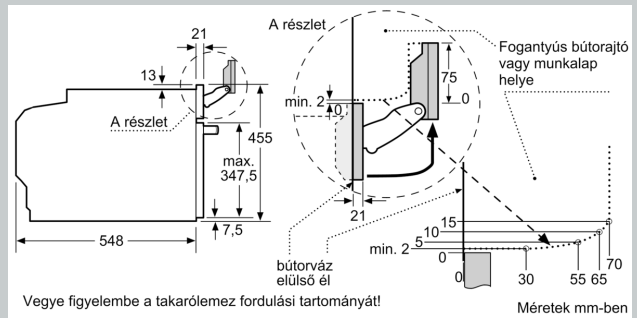

Beépíthetőség: Beépíthető készülék
Ajtónyitó: Emelőajtó
Beépítési méretigény (ma x szé x mé): ... 450-455 x 560-568 x 550 mm
A készülék méretei: 455 x 596 x 548 mm
A becsomagolt készülék méretei (ma x szé x mé): 520 x 650 x 710 mm
Vezérlőegység kezelőpanelének anyaga: Nemesacél
Ajtó anyaga: Üveg
Nettó súly: 33.6 kg
Csatlakozókábel hossza: 150.0 cm
EAN kód: 4242004182061
Biztosíték: 16 A
Feszültség: 220-240 V
Frekvencia: 60; 50 Hz
Csatlakozó típusa: EU-csatlakozó, földelt
Sütőtér száma: 1
Sütőtér nettó térfogata: 47 l
Energiahatékonysági osztály (2010/30/EC): A+
Energiafelhasználás, ciklusonként, normál üzemmódban (2010/30/EC): 0.73 kWh/ciklus
Energiafelhasználás, ciklusonként, légkeveréses üzemmódban (2010/30/EC): 0.61 kWh/ciklus
Energiahatékonysági mutató: 81.3 %
Beépített tartozékok: 1 x Rostély, 1 x Univerzális serpenyő, 1 x Gőztartály, perforált, S méret, 1 x Gőztartály, perforált, XL méret, 1 x Gőztartály, perforálatlan, S méret

Tartozékok

- Univerzális tepsi, Rostély, 1 x párolóedény, perforált, XL méret, 1 x párolóedény, perforált, S méret, 1 x párolóedény, perforálatlan, S méret

Környezet és biztonság

- Alacsony hőmérsékletű sütőajtó (40 °C)
- Egyedileg állítható gyerekzár
- Biztonsági kikapcsolás
- Maradék hő kijelzés
- Start/Stop gomb
- Nyitott ajtó érzékelés

Műszaki adatok

- Hálózati kábel hossza: 150 cm
- Névleges feszültség: 220 - 240 V
- Energiahatékonysági osztály (EU Nr. 65/2014 szerint): A+ (A+++ és D energiahatékonysági osztály skálán)
- Ciklusonkénti energiafelhasználás hagyományos üzemmódban: 0.73 kWh
- Ciklusonkénti energiafelhasználás légkeveréses üzemmódban: 0.61 kWh
- Sütőterek száma: 1
- Hőforrás: elektromos
- Sütőtér mérete: 47 l

Méreték:

- Készülék méretei (ma x sz x mé): 455 mm x 596 mm x 548 mm
- "Kérjük vegye figyelembe a beépítési rajzon feltüntetett méreteket"

N 90, BEÉPÍTHETŐ KOMPAKT GŐZSÜTŐ, 60 X 45
CM, NEMESACÉL
C15FS22N0