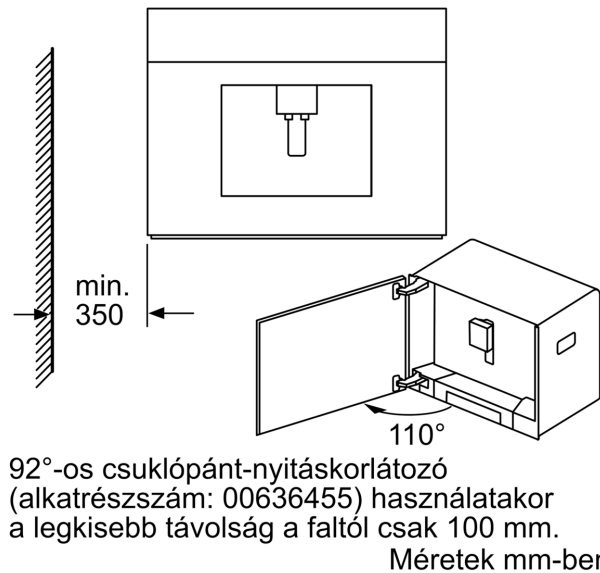

Felszerelés

Műszaki adatok

Beépíthetőség: Beépíthető készülék
Tejhabosító fűvóka: Nem
Kijelző: Nem
Víz-biztonsági rendszer: Nem
Adag nagysága: Minden csészetípus
A készülék méretei: 455 x 596 x 377 mm
A becsomagolt készülék méretei (ma x szé x mé): 540 x 478 x 670 mm
Beépítési méretigény (ma x szé x mé): 449 x 558 x 356 mm
EAN kód: 4242004173267
Biztosíték: 10 A
Feszültség: 220-240 V
Frekvencia: 50/60 Hz
Csatlakozó típusa: EU-csatlakozó, földelt

Tartozékok

- Hőszigetelt tejtartály (0.5 l űrtartalom) FreshLock fedéllel
- Alaptartozékok: mérőkanál őrölt kávéhoz, csatlakozócső tejjabosítóhoz, vízkeménység mérő tesztcsík, szerelési csavarok

N 90, BEÉPÍTHETŐ TELJESEN AUTOMATA
KÁVÉFŐZŐ, NEMESACÉL
C15KS61N0

Méretrajzok

Sarokbeépítés bal oldalon

Méretajzok