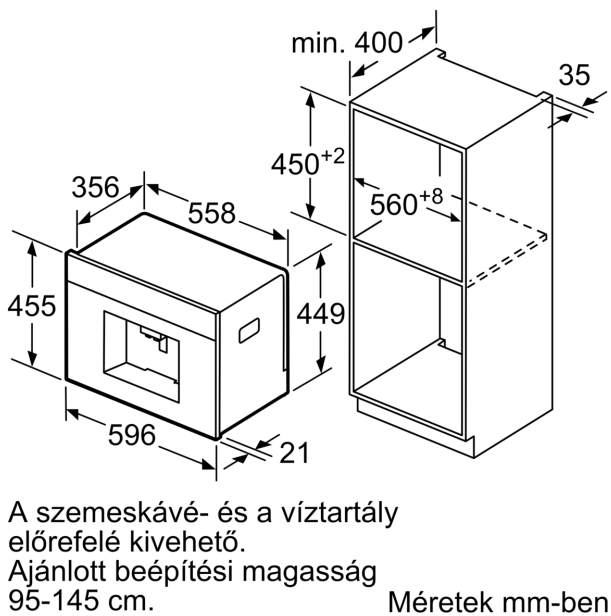

N 90, BEÉPÍTHETŐ TELJESEN AUTOMATA
KÁVÉFŐZŐ, NEMESACÉL
C15KS61N0

Méretrajzok