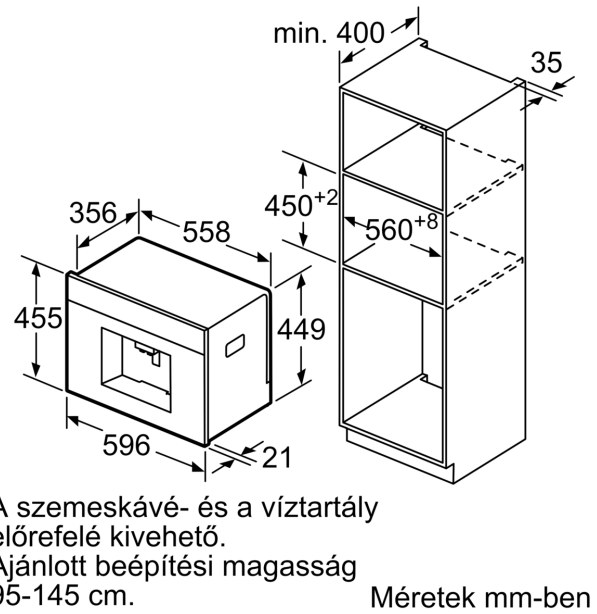

Felszerelés

Műszaki adatok

Beépíthetőség: Beépíthető készülék
Tejhabosító fűvóka: Nem
Kijelző: Nem
Víz-biztonsági rendszer: Nem
Adag nagysága: Minden csészetípus
A készülék méretei: 455 x 596 x 377 mm
A becsomagolt készülék méretei (ma x szé x mé): 540 x 478 x 670 mm
Beépítési méretigény (ma x szé x mé): 449 x 558 x 356 mm
EAN kód: 4242004173267
Biztosíték: 10 A
Feszültség: 220-240 V
Frekvencia: 50/60 Hz
Csatlakozó típusa: EU-csatlakozó, földelt

Méretrajzok

Sarokbeépítés bal oldalon

Méretajzok