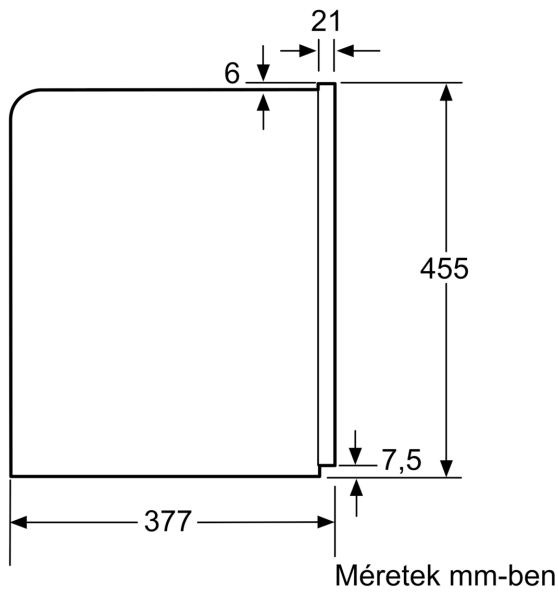

Felszerelés

Műszaki adatok

Beépíthetőség: Beépíthető készülék
Tejhabosító fűvóka: Nem
Kijelző: Nem
Víz-biztonsági rendszer: Nem
Adag nagysága: Minden csészetípus
A készülék méretei: 455 x 596 x 377 mm
A becsomagolt készülék méretei (ma x szé x mé): 540 x 478 x 670 mm
Beépítési méretigény (ma x szé x mé): 449 x 558 x 356 mm
EAN kód: 4242004173267
Biztosíték: 10 A
Feszültség: 220-240 V
Frekvencia: 50/60 Hz
Csatlakozó típusa: EU-csatlakozó, földelt

Méretrajzok

Sarokbeépítés bal oldalon

Méretajzok