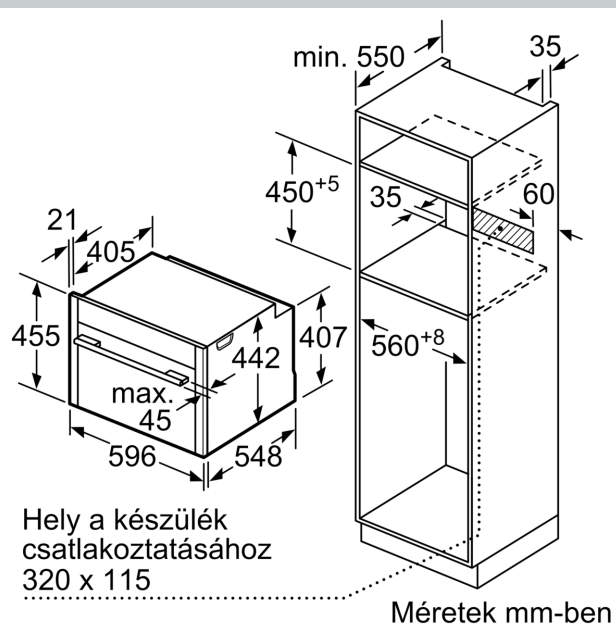

#### Műszaki adatok

- Hálózati kábel hossza: 150 cm

- Névleges feszültség: 220 - 240 V
- Maximális teljesítményfelvétel: Maximális teljesítményfelvétel: 3.3 kW
- Energiahatékonysági osztály (EU Nr. 65/2014 szerint): A+ (A+++ és D energiahatékonysági osztály skálán)
- Ciklusonkénti energiafelhasználás hagyományos üzemmódban: 0.73 kWh
- Ciklusonkénti energiafelhasználás légkeveréses üzemmódban: 0.61 kWh
- Sütőterek száma: 1 Hőforrás: elektromos Sütőtér mérete: 47 l

#### Méretetek:

- Készülék méretei (ma x sz x mé): 455 mm x 596 mm x 548 mm
- Beépítési méretigény (ma x szé x mé): 450 mm - 455 mm x 560 mm - 568 mm x 550 mm
- "Kérjük vegye figyelembe a beépítési rajzon feltüntetett méreteket"
- Javasoljuk, hogy a kiegészítő termékeket is a N90 szériából válassza, ezáltal biztosítva beépíthető készülékeinek harmonikus összhangját.

N 90, BEÉPÍTHETŐ KOMPAKT GŐZSÜTŐ, 60 X 45  
CM, GRAPHITE-GREY  
C18FT28G0

Vegye figyelembe a takarólemez fordulási tartományát!

Méretek mm-ben

Beépítés egy főzőfelülettel.

Bemerülési mélység, lásd:  
főzőfelület méretezett rajza