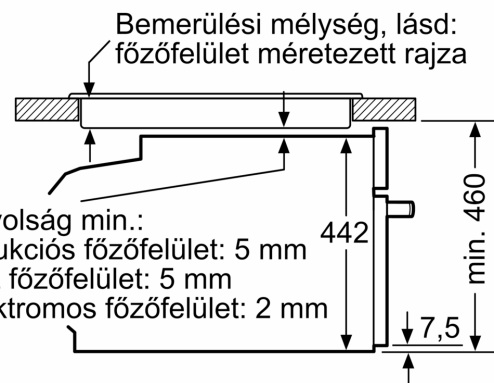

#### Műszaki adatok

- Hálózati kábel hossza: 150 cm

- Névleges feszültség: 220 - 240 V
- Maximális teljesítményfelvétel: Maximális teljesítményfelvétel: 3.3 kW
- Energiahatékonysági osztály (EU Nr. 65/2014 szerint): A+ (A+++ és D energiahatékonysági osztály skálán)
- Ciklusonkénti energiafelhasználás hagyományos üzemmódban: 0.73 kWh
- Ciklusonkénti energiafelhasználás légkeveréses üzemmódban: 0.61 kWh
- Sütőterek száma: 1 Hőforrás: elektromos Sütőtér mérete: 47 l

#### Méretetek:

- Készülék méretei (ma x sz x mé): 455 mm x 596 mm x 548 mm
- Beépítési méretigény (ma x szé x mé): 450 mm - 455 mm x 560 mm - 568 mm x 550 mm
- "Kérjük vegye figyelembe a beépítési rajzon feltüntetett méreteket"
- Javasoljuk, hogy a kiegészítő termékeket is a N90 szériából válassza, ezáltal biztosítva beépíthető készülékeinek harmonikus összhangját.

N 90, BEÉPÍTHETŐ KOMPAKT GŐZSÜTŐ, 60 X 45  
CM, GRAPHITE-GREY  
C18FT28G0

Vegye figyelembe a takarólemez fordulási tartományát!

Méretek mm-ben

Beépítés egy főzőfelülettel.

Bemerülési mélység, lásd:  
főzőfelület méretezett rajza

Távolság min.:

- indukciós főzőfelület: 5 mm
- gáz főzőfelület: 5 mm
- elektromos főzőfelület: 2 mm

Méretek mm-ben

Ha a kompakt készüléket főzőfelület alá építi be, vegye figyelembe az alábbi munkalap- vastagságot (adott esetben alátéttel együtt).