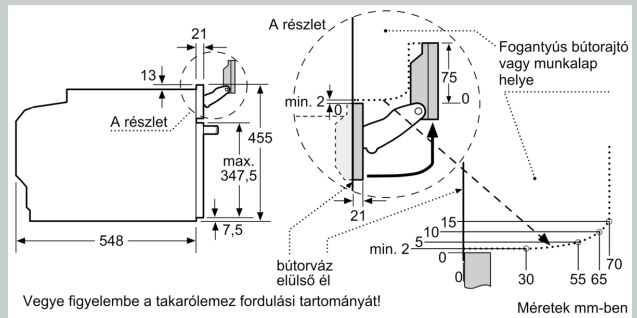

N 90, BEÉPÍTHETŐ KOMPAKT GŐZSÜTŐ, 60 X 45
CM, GRAPHITE-GREY
C18FT28G0

Vegye figyelembe a takarólemez fordulási tartományát!

Méretek mm-ben