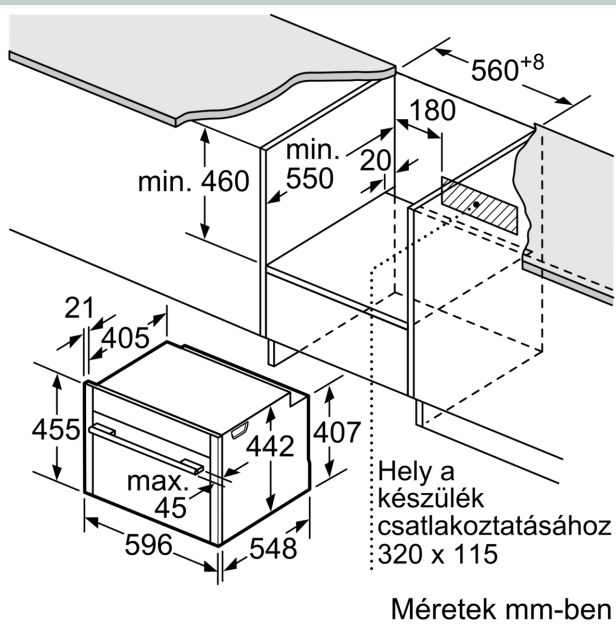

#### Műszaki adatok

- Hálózati kábel hossza: 150 cm

- Névleges feszültség: 220 - 240 V
- Maximális teljesítményfelvétel: Maximális teljesítményfelvétel: 3.3 kW
- Energiahatékonysági osztály (EU Nr. 65/2014 szerint): A+ (A+++ és D energiahatékonysági osztály skálán)
- Ciklusonkénti energiafelhasználás hagyományos üzemmódban: 0.73 kWh
- Ciklusonkénti energiafelhasználás légkeveréses üzemmódban: 0.61 kWh
- Sütőterek száma: 1 Hőforrás: elektromos Sütőtér mérete: 47 l

#### Méretetek:

- Készülék méretei (ma x sz x mé): 455 mm x 596 mm x 548 mm
- Beépítési méretigény (ma x szé x mé): 450 mm - 455 mm x 560 mm - 568 mm x 550 mm
- "Kérjük vegye figyelembe a beépítési rajzon feltüntetett méreteket"
- Javasoljuk, hogy a kiegészítő termékeket is a N90 szériából válassza, ezáltal biztosítva beépíthető készülékeinek harmonikus összhangját.

N 90, BEÉPÍTHETŐ KOMPAKT GŐZSÜTŐ, 60 X 45  
CM, GRAPHITE-GREY  
C18FT28G0

Vegye figyelembe a takarólemez fordulási tartományát!

Méretek mm-ben

Beépítés egy főzőfelülettel.

Bemerülési mélység, lásd:  
főzőfelület méretezett rajza