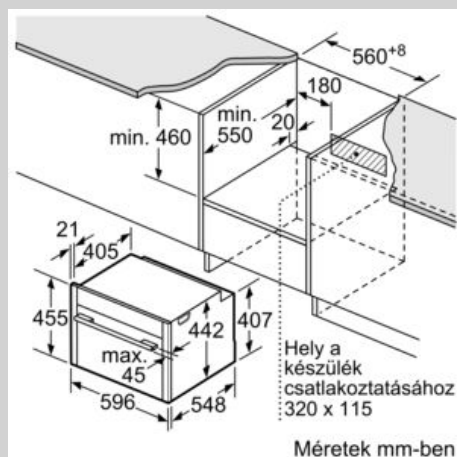

N 90, Beépíthető kompakt gőzsütő, 60 x 45 cm,
Nemesacél
C18FT48H0

Méretrajzok

Beépítés egy főzőfelülettel.