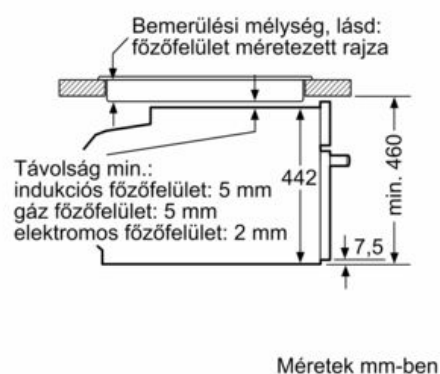

N 90, Beépíthető kompakt gőzsütő, 60 x 45 cm,
Nemesacél
C18FT48H0

Méretrajzok

Beépítés egy főzőfelülettel.