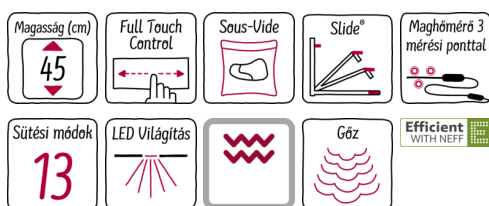

N 90, Beépíthető kompakt gőzsütő, Nemesacél
C18FT48N1

COOKING PASSION SINCE 1877

Kompakt beépíthető sütő FullSteam funkcióval - minden fűtési mód és gőzpárolás egyetlen készülékben, nagyon kis helyen

- ✓ Az új Full Steam® sütő egyetlen egységként magában foglal egy Circo Therm® sütőt és gőzsütőt is.
- ✓ Full Touch Control - egyszerű és precíz sütővezérlés egy érintéssel egy síma felületű, nagy felbontású TFT színes kijelzőn.
- ✓ EasyClean® - ez a speciális tisztítási segédlet nagyon egyszerű és energiatakarékos sütőbelső tisztítást tesz lehetővé.
- ✓ ComfortFlex® - a teleszkópos sínek olyan messzire csúsznak ki, hogy a tepsi kényelmesen hozzáférhető legyen oldalról.
- ✓ A Multi Point® maghőmérő segít a sütőben szabályozni a hőmérsékletet, és automatikusan beállítja a sütési időt.
- ✓ Sous-vide - vákuumba zárt ételeket készíthet a Full Steam segítségével, mellyel egy új ízvilág nyílik meg Ön előtt.

A+

Felszerelés

Műszaki adatok

Előlap színe / anyaga : Nemesacél
 Kiviteli forma : Beépíthető készülék
 Ajtónyitó : Emelőajtó
 Beépítési méretigény (ma x szé x mé) : 450-455 x 560-568 x 550
 A készülék méretei (mm) : 455 x 596 x 548
 A becsomagolt készülék méretei (ma x szé x mé) (mm) : 530 x 660 x 690
 Vezérlőegység kezelőpanelének anyaga : Nemesacél
 Ajtó anyaga : Üveg
 Nettó súly (kg) : 36,733
 Engedélyező okirat : CE, VDE
 Csatlakozókábel hossza (cm) : 150
 EAN-kód : 4242004214137
 Biztosíték : 16
 Feszültség (V) : 220-240
 Frekvencia (Hz) : 60; 50
 Dugós csatlakozó típusa : EU-csatlakozó, földelt
 Engedélyező okirat : CE, VDE
 Sütőterek száma : 1
 Sütőtér nettó térfogata : 47
 Energiahatékonysági osztály (2010/30/EC) : A+
 Energiafelhasználás, ciklusonként, normál üzemmódban (2010/30/EC) : 0,73
 Energiafelhasználás, ciklusonként, légkeveréses üzemmódban (2010/30/EC) : 0,61
 Energiahatékonysági mutató : 81,3