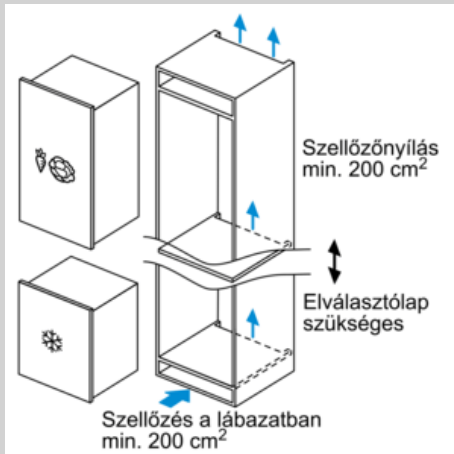

Felszerelés

Műszaki adatok

Hőmérő - fagyasztótér : Nincs
Világítás : Nem
Termék-kategória : Fagyasztószelekrény
Kiviteli forma : Beépíthető készülék
Dekorálható kivitel : Nem lehetséges
Fagymentes rendszer : Donmaya karsi koruyucu
Készülék magassága (mm) : 874
Szélesség (mm) : 558
Mélység (mm) : 545
A becsomagolt készülék méretei (ma x szé x mé) (mm) : 950 x 640 x 620
Nettó súly (kg) : 40,208
Bruttó súly (kg) : 43,0
Teljesítményigény (W) : 90
Biztosíték : 10
Frekvencia (Hz) : 50
Engedélyező okirat : CE, VDE
Csatlakozókábel hossza (cm) : 230
Ajtónyitás iránya : Jobb, cserélhető
Visszamelegedési idő (h) : 22
Leolvasztó művelet : Manuális
Figyelmeztető jelzés / hibás működés : Akusztikus és vizuális
Zárható ajtó : Nem
Fiókok/kosarak száma (db) : 3
Billenő fedelű fagyasztórekeszek száma (db) : 0
EAN-kód : 4242004204428
Márka : Neff
Nemzetközi kereskedelmi név : G11213D30
Termék-kategória : Fagyasztószelekrény
Súlyozott éves energiafogyasztás (kWh/annum) : 157,00
Csillagbesorolásra jogosult összes fagyasztott élelmiszer tárolására szánt tér tárolókapacitása : 97
Fagyasztókapacitás (kg/24h) : 8
Klímaosztály : SN-T
Zajszint (dB (A) re 1 pW) : 36
Beépítési mód : Teljesen beépíthető

Méretek

- Készülék méret (magasság x szélesség x mélység): 87 x 56 x 55 cm
- Beépítési méret (magasság x szélesség x mélység): 88 cm x 56 cm x 55 cm

Tartozékok

- jégkocka tartó, Hűtőakku

Speciális Tartozékok

- KF1213S0, KF1213Z0

Környezet és biztonság

Üzembe helyezés

Megjegyzések

- Teljes bruttó térfogat 98 l liter
- Fagyasztótér bruttó térfogata 98 l
- A készülék éves fogyasztási értéke a standard 24 órás teszt segítségével került meghatározásra. A készülék valós fogyasztása függ annak használatától illetve a környezeti feltételektől.

Általános Információk

N 50, Beépíthető fagyasztókészülék, 87.4 x 55.8 cm
G11213D30

Méretrajzok

Méretetek mm-ben
Javasolt résméretetek lapos zsanér esetén

F	R	X
16-19	0-3	2,5
20	0-1	3
	2-3	2,5
21	0-1	3
	2-3	2,5
22	0	4
	1	3,5
	2-3	3