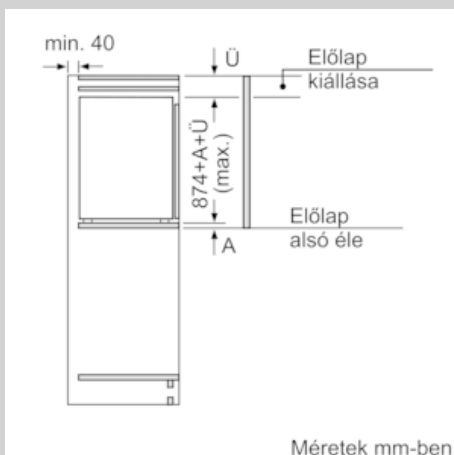

Méretek

- Készülék méret (magasság x szélesség x mélység): 87 x 56 x 55 cm
- Beépítési méret (magasság x szélesség x mélység): 88 cm x 56 cm x 55 cm

Tartozékok

- jégkocka tartó, Hűtőakku

Speciális Tartozékok

- KF1213S0, KF1213Z0

Környezet és biztonság

Üzembe helyezés

Megjegyzések

- Teljes bruttó térfogat 98 l liter
- Fagyasztótér bruttó térfogata 98 l
- A készülék éves fogyasztási értéke a standard 24 órás teszt segítségével került meghatározásra. A készülék valós fogyasztása függ annak használatától illetve a környezeti feltételektől.

Általános Információk

N 50, Beépíthető fagyasztókészülék, 87.4 x 55.8 cm
G11213D30

Méretrajzok

Méretetek mm-ben
Javasolt résméretetek lapos zsanér esetén

F	R	X
16-19	0-3	2,5
20	0-1	3
	2-3	2,5
21	0-1	3
	2-3	2,5
22	0	4
	1	3,5
	2-3	3

A készülékajtók ütközésmentes nyitása, valamint a konyhabútor sérülésének elkerülése érdekében a táblázatban javasolt résméreteteket be kell tartani.