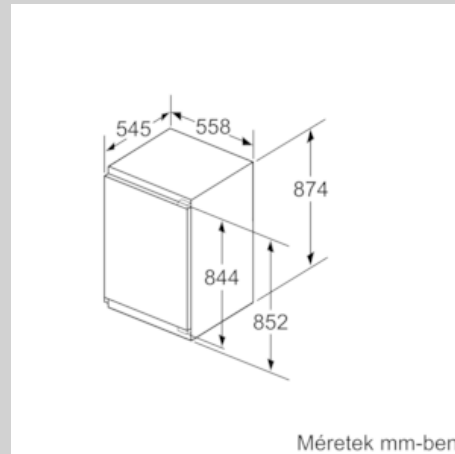

Felszerelés

Műszaki adatok

Hőmérő - fagyasztótér : Nincs
Világítás : Nem
Termék-kategória : Fagyasztószelekrény
Kiviteli forma : Beépíthető készülék
Dekorálható kivitel : Nem lehetséges
Fagymentes rendszer : Donmaya karsi koruyucu
Készülék magassága (mm) : 874
Szélesség (mm) : 558
Mélység (mm) : 545
A becsomagolt készülék méretei (ma x szé x mé) (mm) : 950 x 640 x 620
Nettó súly (kg) : 40,208
Bruttó súly (kg) : 43,0
Teljesítményigény (W) : 90
Biztosíték : 10
Frekvencia (Hz) : 50
Engedélyező okirat : CE, VDE
Csatlakozókábel hossza (cm) : 230
Ajtónyitás iránya : Jobb, cserélhető
Visszamelegedési idő (h) : 22
Leolvasztó művelet : Manuális
Figyelmeztető jelzés / hibás működés : Akusztikus és vizuális
Zárható ajtó : Nem
Fiókok/kosarak száma (db) : 3
Billenő fedelű fagyasztórekeszek száma (db) : 0
EAN-kód : 4242004204428
Márka : Neff
Nemzetközi kereskedelmi név : G11213D30
Termék-kategória : Fagyasztószelekrény
Súlyozott éves energiafogyasztás (kWh/annum) : 157,00
Csillagbesorolásra jogosult összes fagyasztott élelmiszer tárolására szánt tér tárolókapacitása : 97
Fagyasztókapacitás (kg/24h) : 8
Klímaosztály : SN-T
Zajszint (dB (A) re 1 pW) : 36
Beépítési mód : Teljesen beépíthető

Méretek

- Készülék méret (magasság x szélesség x mélység): 87 x 56 x 55 cm
- Beépítési méret (magasság x szélesség x mélység): 88 cm x 56 cm x 55 cm

Tartozékok

- jégkocka tartó, Hűtőakku

Speciális Tartozékok

- KF1213S0, KF1213Z0

Környezet és biztonság

Üzembe helyezés

Megjegyzések

- Teljes bruttó térfogat 98 l liter
- Fagyasztótér bruttó térfogata 98 l
- A készülék éves fogyasztási értéke a standard 24 órás teszt segítségével került meghatározásra. A készülék valós fogyasztása függ annak használatától illetve a környezeti feltételektől.

Általános Információk

N 50, Beépíthető fagyasztókészülék, 87.4 x 55.8 cm
G11213D30

Méretrajzok

Méretetek mm-ben
Javasolt résméretetek lapos zsanér esetén

F	R	X
16-19	0-3	2,5
20	0-1	3
	2-3	2,5
21	0-1	3
	2-3	2,5
22	0	4
	1	3,5
	2-3	3