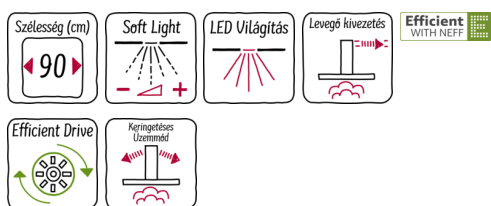

N 90, Szigetelszívó, 90 cm, Nemesacél
179MT64N1

COOKING PASSION SINCE 1877

A+

Síkernyős kivitel - modern forma klasszikus designnal.

- ✓ Magas elszívási teljesítmény: tökéletes látványt biztosít, hála a hatékony motornak mind kivezetéses, mind belső keringtetéses üzemmódban.
- ✓ Speciális zajcsökkentés: rendkívül csendes főzési élményt garantál
- ✓ LED világítás: tiszta, éles megvilágítás főzés közben, hála az energiatakarékos LED izzóknak
- ✓ Dimmer funkció - könnyedén állíthatja a fényt hangulatának megfelelően
- ✓ CleanAir: nem más, mint tiszta levegő, hála a kiváló szagsemlegesítő (kb. 95%) prémium szűrőnek

Felszerelés

Műszaki adatok

Kürtő színe : Rozsdamentes acél
Kiviteli mód : Kémény
Engedélyező okirat : CE, Eurázsiai, VDE
Csatlakozókábel hossza (cm) : 130
Kürtő magassága (mm) : 698-878/698-998
Készülékmagasság kürtő nélkül (mm) : 46
Minimális magasság elektromos főzőlap fölött : 550
Minimális magasság gázfőzőlap fölött : 650
Nettó súly (kg) : 30,427
Vezérlési mód : Elektronikus
Sebességi fokozatok száma : 3-fokozatú + 2 intenzív
Max. elszívókapacitás - légkivezetéses üzemmód (m³/h) : 460
Elszívókapacitás intenzív fokozatnál - légkeringtetéses (aktívszenes) üzemmód : 430
Max. elszívókapacitás - légkeringtetéses (aktívszenes) üzemmód (m³/h) : 340
Elszívókapacitás intenzív fokozatnál - légkivezetéses üzemmód (m³/h) : 870
Lámpák száma (db) : 4
Zajszint (dB (A) re 1 pW) : 54
Szellőző kivezetőcsanakok átmérője (mm) : 150 / 120
Zsírszűrő anyaga : Mosható rozsdamentes acél
EAN-kód : 4242004183907
Teljesítményigény (W) : 172
Biztosíték : 10
Feszültség (V) : 220-240
Frekvencia (Hz) : 50; 60
Dugós csatlakozó típusa : EU-csatlakozó, földelt
Beépítési mód : Sziget