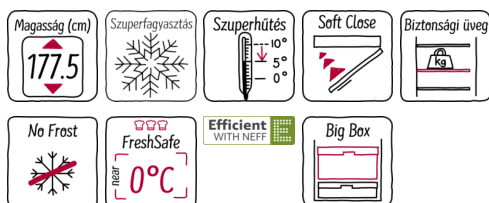

N 90, Beépíthető, alulfagyasztós hűtő-fagyasztó kombináció,
177.2 x 55.6 cm
K8345X0

A++

Beépíthető "Cool Deluxe" kombinált hűtő/fagyasztó akár háromszor hosszabb ideig frissen tartja az élelmiszereket.

- ✓ FreshSafe 3: Optimális frissesség a 0°C körül más légnedvességet alkalmazó két klímazónának köszönhetően.
- ✓ A++: Rendkívül alacsony energiafogyasztású készülék
- ✓ Teljes szellőzés a lábazon keresztül: Több hely belül, hála a légbevezető és kivezető nyílások elhelyezkedésének az lábazonban.
- ✓ Soft Close: Amikor az ajtó 20°-ba ér, akkor finom becsukja magát.
- ✓ No Frost: Nincs több kézi leolvasztás. A levegő kering, hogy száraz maradjon, így nem halmozódik fel jég.

Felszerelés

Műszaki adatok

Kiviteli forma : Beépíthető készülék
 Dekorálható kivitel : Nem lehetséges
 Szélesség (mm) : 556
 Mélység (mm) : 545
 Beépítési méretigény (ma x szé x mé) : 1775.0 x 560 x 550
 Nettó súly (kg) : 75,636
 Teljesítményigény (W) : 120
 Biztosíték : 10
 Ajtónyitás iránya : Jobb, cserélhető
 Feszültség (V) : 220-240
 Frekvencia (Hz) : 50
 Engedélyező okirat : CE, VDE
 Csatlakozókábel hossza (cm) : 230
 Visszamelegedési idő (h) : 16
 Kompresszorok száma : 1
 Független hűtőkörök száma : 3
 Belső ventilátor : Nem
 Megfordítható ajtónyitás : Igen
 Állítható polcok száma - hűtőtér (Stck) : 2
 Palacktartó : Igen
 EAN-kód : 4242004124757
 Márka : Neff
 Nemzetközi kereskedelmi név : K8345X0
 Energiahatékonysági osztály (2010/30/EC) : A++
 Súlyozott éves energiafogyasztás (kWh/annum) : 236,00
 A csillagbesorolásra nem jogosult összes tér tárolókapacitása : 184
 Csillagbesorolásra jogosult összes fagyasztott élelmiszer tárolására szánt tér tárolókapacitása : 61
 Fagymentes rendszer : Fagyasztó
 Hőmérséklet-emelkedési idő (h) : 16
 Fagyasztókapacitás (kg/24h) : 12
 Klímaosztály : SN-ST
 Zajszint (dB (A) re 1 pW) : 41
 Beépítési mód : Teljesen beépíthető