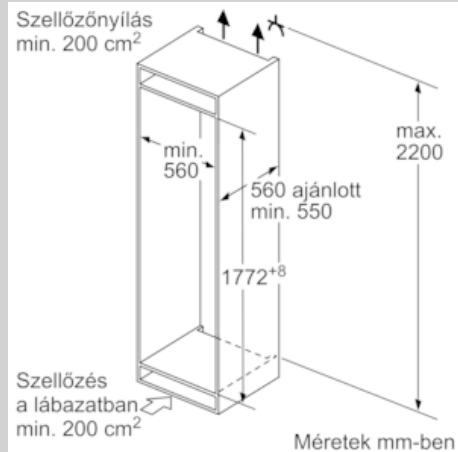

Hűtőtér

- Nettó hűtőtér: 319 l
- 7 biztonsági üvegpolc, ebből 6 állítható magasságú, 1 osztott
- 6 tárolórekesz az ajtóban

Frissentartó Rendszer

- 2 MultiBox doboz – átlátszó hullámos fenekű fiókok, ideálisak gyümölcsök és zöldségek tárolására.

Méretek

- Készülék méret (magasság x szélesség x mélység): 177 x 54 x 55 cm
- Beépítési méret (magasság x szélesség x mélység): 177.5 cm x 56 cm x 55 cm

Műszaki adatok

- Jobboldali ajtónyitás, megfordítható
- Teljesítményfelvétel: 90 W
- Hálózati feszültség-igény: 220 - 240 V
- Szállítást segítő fogantyúk

N 50, Beépíthető hűtőkészülék, 177.5 x 56 cm
KI1812F30

Méretrajzok

A bútorelőlapok legnagyobb megengedett tömege

A megengedtnél nagyobb tömegű bútorajtók felszerelése a zsanér károsodásához és működésének korlátozásához vezethet.

T: a készülékajtó magassága beleértve Zsanérok, mm:	csillapítatlan zsanér, Ajtó, kg:	csillapított zsanér, Ajtó, kg:
1500-1750	22	22

Méretetek mm-ben
Javasolt részmeretek lapos zsanér esetén

F	R	X
16-19	0-3	2,5
20	0-1	3
	2-3	2,5
21	0-1	3
	2-3	2,5
22	0	4
	1	3,5
	2-3	3