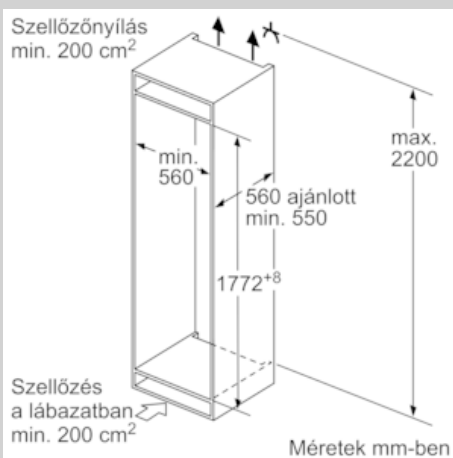

### Hűtőtér

- Nettó hűtőtér: 209 l
- 5 polc biztonsági üvegből (4 db állítható magasságú), ebből 1 osztott rakodópól, 1 kihúzható polc
- 5 tartó az ajtón, 1 vaj- és sajttartó

### Méretek

- Készülék méret (magasság x szélesség x mélység): 177 x 56 x 55 cm
- Beépítési méret (magasság x szélesség x mélység): 177.5 cm x 56 cm x 55 cm

N 70, Beépíthető, alulfagyasztós hűtő-fagyasztó kombináció, 177.2 x 55.8 cm  
KI6876F30

## Méretrajzok

Méretetek mm-ben  
Javasolt részmeretetek lapos zsanér esetén

F	R	X
16-19	0-3	2,5
20	0-1	3
	2-3	2,5
21	0-1	3
	2-3	2,5
22	0	4
	1	3,5
	2-3	3

A készülékajtók ütközésmentes nyitása, valamint a konyhabútor sérülésének elkerülése érdekében a táblázatban javasolt részmereteteket be kell tartani.