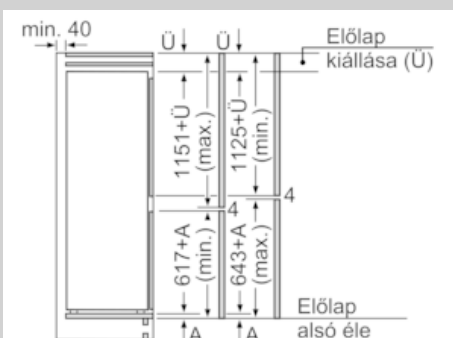

## Méretrajzok

Méretetek mm-ben  
Javasolt részmeretetek lapos zsanér esetén

F	R	X
16-19	0-3	2,5
20	0-1	3
	2-3	2,5
21	0-1	3
	2-3	2,5
22	0	4
	1	3,5
	2-3	3

A készülékajtók ütközésmentes nyitása, valamint a konyhabútor sérülésének elkerülése érdekében a táblázatban javasolt részmereteteket be kell tartani.