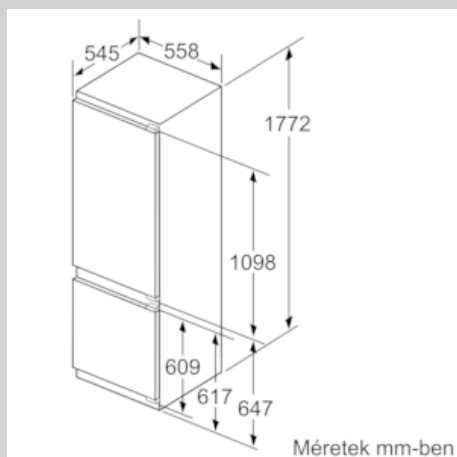

N 70, Beépíthető, alulfagyasztós hűtő-fagyasztó kombináció, 177.2 x 55.8 cm
KI6876F30

Méretrajzok

Méretetek mm-ben
Javasolt részmeretetek lapos zsanér esetén

F	R	X
16-19	0-3	2,5
20	0-1	3
	2-3	2,5
21	0-1	3
	2-3	2,5
22	0	4
	1	3,5
	2-3	3

A készülékajtók ütközésmentes nyitása, valamint a konyhabútor sérülésének elkerülése érdekében a táblázatban javasolt részmereteteket be kell tartani.