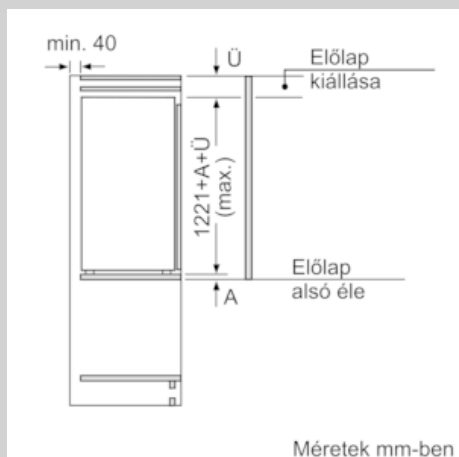

### Méretek

- Készülék méret (magasság x szélesség x mélység): 122 x 56 x 55 cm
- Beépítési méret (magasság x szélesség x mélység): 122.5 cm x 56 cm x 55 cm

### Speciális Tartozékok

- KF1413S0, KF1413Z0, Z10020

N 90, Beépíthető hűtőkészülék, 122.5 x 56 cm  
KI8413D30

Méretrajzok

Méretetek mm-ben

Méretetek mm-ben  
Javasolt részmeéretetek lapos zsanér esetén

A készülékajtók ütközésmentes nyitása, valamint a konyhabútor sérülésének elkerülése érdekében a táblázatban javasolt részmeéreteteket be kell tartani.