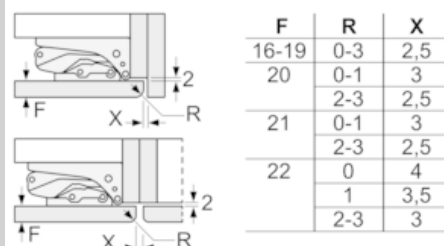

### Speciális Tartozékok

- KF1413S0, KF1413Z0, Z10020

N 90, Beépíthető hűtőkészülék, 122.5 x 56 cm  
KI8413D30

Méretrajzok

Méretetek mm-ben

Méretetek mm-ben  
Javasolt részmeéretetek lapos zsanér esetén

A készülékajtók ütközésmentes nyitása, valamint a konyhabútor sérülésének elkerülése érdekében a táblázatban javasolt részmeéreteteket be kell tartani.