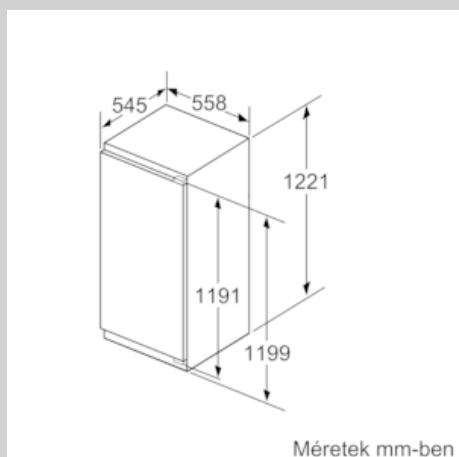

Méretetek mm-ben

Méretetek mm-ben