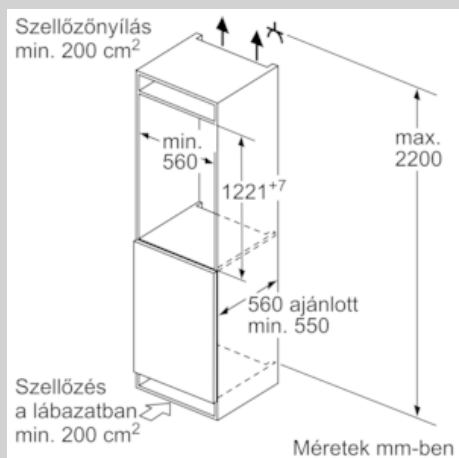

### Méretek

- Készülék méret (magasság x szélesség x mélység): 122 x 56 x 55 cm
- Beépítési méret (magasság x szélesség x mélység): 122.5 cm x 56 cm x 55 cm

### Speciális Tartozékok

- KF1413S0, KF1413Z0, Z10020

N 90, Beépíthető hűtőkészülék, 122.5 x 56 cm  
KI8413D30

Méretrajzok

Méretetek mm-ben

Méretetek mm-ben  
Javasolt részmeéretetek lapos zsanér esetén

A készülékajtók ütközésmentes nyitása, valamint a konyhabútor sérülésének elkerülése érdekében a táblázatban javasolt részmeéreteteket be kell tartani.