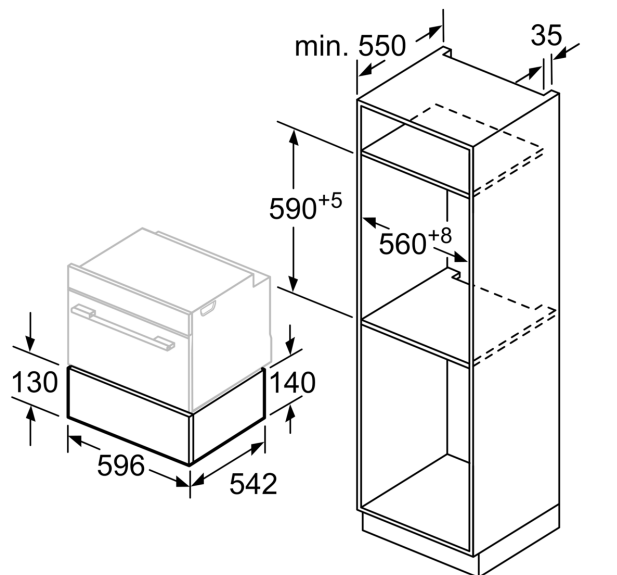

Felszerelés

Műszaki adatok

Beépíthetőség: Beépíthető
A készülék méretei: 140 x 595 x 542 mm
A becsomagolt készülék méretei (ma x szé x mé): 230 x 660 x 660 mm
Beépítési méretigény (ma x szé x mé): 141 x 560 x 550 mm
EAN-kód: 4242004216643
Biztosíték: 6 A
Feszültség: 220-240 V
Frekvencia: 50; 60 Hz
Dugós csatlakozó típusa: EU-csatlakozó, földelt

Tartozékok

- Külső vákuumozáshoz szükséges adapter, Vákuumzacskó (nagy), Vákuumzacskó (kicsi), Vákuumcső

Környezet és biztonság

- Nyitott ajtó érzékelés

Műszaki adatok

- Hálózati kábel hossza: 150 cm
- Maximális teljesítményfelvétel: 0.32 kW
- Névleges feszültség: 220 - 240 V

Méretetek:

- Készülék méretei (ma x sz x mé): 140 mm x 595 mm x 542 mm
- Beépítési méretek (ma x szé x mé): 141 mm x 560 mm - 568 mm x 550 mm
- "Kérjük vegye figyelembe a beépítési rajzon feltüntetett méreteket"

N 70, 60 X 14 CM, NEMESACÉL
N17XH10N0

Méretrajzok

A melegítőfiók fölé
455 mm-es készülékmagasságú
kompakt sütőket lehet beépíteni.
Elválasztólap nem szükséges.

Méretek mm-ben

Méretek mm-ben