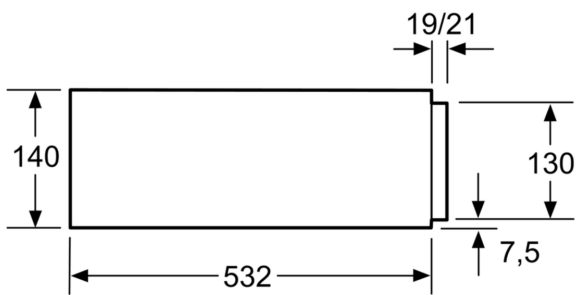

Felszerelés

Műszaki adatok

Beépíthetőség: Beépíthető
A készülék méretei: 140 x 595 x 542 mm
A becsomagolt készülék méretei (ma x szé x mé): 230 x 660 x 660 mm
Beépítési méretigény (ma x szé x mé): 141 x 560 x 550 mm
EAN-kód: 4242004216643
Biztosíték: 6 A
Feszültség: 220-240 V
Frekvencia: 50; 60 Hz
Dugós csatlakozó típusa: EU-csatlakozó, földelt

Tartozékok

- Külső vákuumozáshoz szükséges adapter, Vákuumzacskó (nagy), Vákuumzacskó (kicsi), Vákuumcső

Környezet és biztonság

- Nyitott ajtó érzékelés

Műszaki adatok

- Hálózati kábel hossza: 150 cm
- Maximális teljesítményfelvétel: 0.32 kW
- Névleges feszültség: 220 - 240 V

Méretetek:

- Készülék méretei (ma x sz x mé): 140 mm x 595 mm x 542 mm
- Beépítési méretek (ma x szé x mé): 141 mm x 560 mm - 568 mm x 550 mm
- "Kérjük vegye figyelembe a beépítési rajzon feltüntetett méreteket"

N 70, 60 X 14 CM, NEMESACÉL
N17XH10N0

Méretrajzok

A melegítőfiók fölé
455 mm-es készülékmagasságú
kompakt sütőket lehet beépíteni.
Elválasztólap nem szükséges.

Méretek mm-ben

Méretek mm-ben