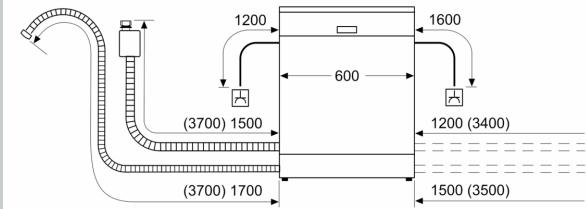

### Kényelem

- Neff AquaStop® vízvédelem, garanciával

- Üvegvédelmi rendszer
- Sóbetöltő tölcser tartozékként
- Páraterelő lemez tartozékként
- Készülék méret (Ma x Sz x Mé): 81.5 cm x 59.8 cm x 55 cm

<sup>1</sup> Energiahatékonysági osztály, skála A-tól G-ig.

<sup>2</sup> Energiafelhasználás 100 ciklus alatt, kWh-ban (ezen programon: eco program 50 °C)

<sup>3</sup> Vízfogyasztás ciklusonként, literben (ezen programon: eco program 50 °C)

<sup>4</sup> A eco program 50 °C program hossza.

\* a garancia feltételeit megtalálja a <https://www.neff-home.com/hu> oldalon.

N 70, BEÉPÍTHETŐ MOSOGATÓGÉP, 60 CM  
S157YCX04E

méreték mm-ben

△ dugaszoló aljzat  
( ) értékek hosszabbítóelemmel

Méreték mm-ben