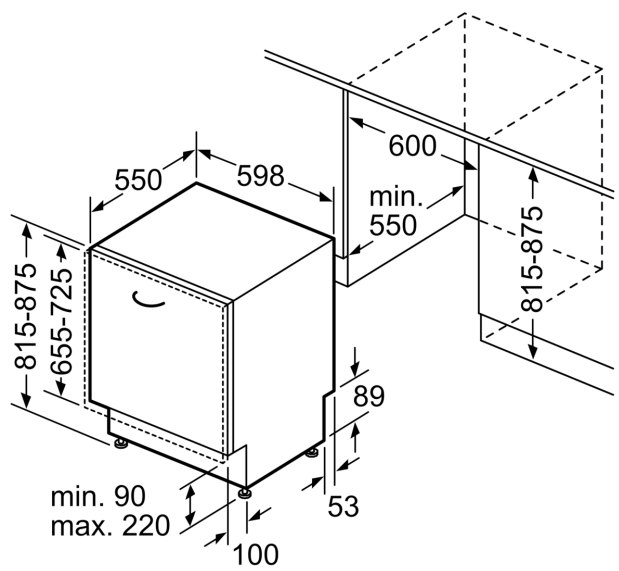

### Kényelem

- Neff AquaStop® vízvédelem, garanciával

- Üvegvédelmi rendszer
- Sóbetöltő tölcser tartozékként
- Páraterelő lemez tartozékként
- Készülék méret (Ma x Sz x Mé): 81.5 cm x 59.8 cm x 55 cm

<sup>1</sup> Energiahatékonysági osztály, skála A-tól G-ig.

\* a garancia feltételeit megtalálja a <https://www.neff-home.com/hu> oldalon.

N 70, BEÉPÍTHETŐ MOSOGATÓGÉP, 60 CM  
S157YCX04E

méreték mm-ben

△ dugaszoló aljzat  
( ) értékek hosszabbítóelemmel

Méreték mm-ben