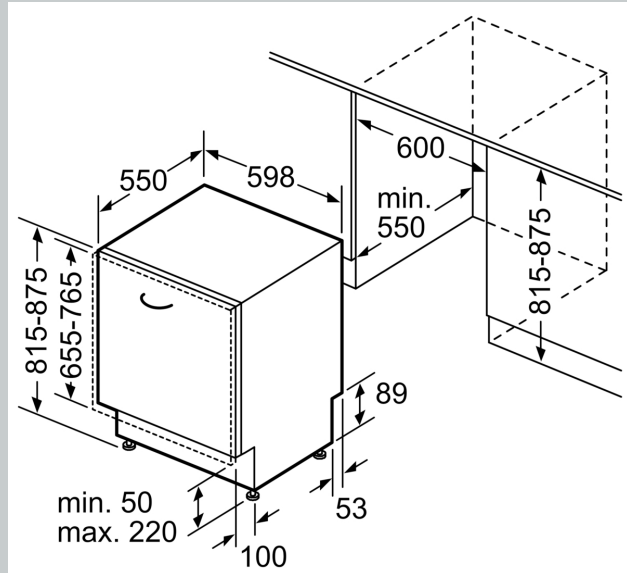

Méretetek mm-ben