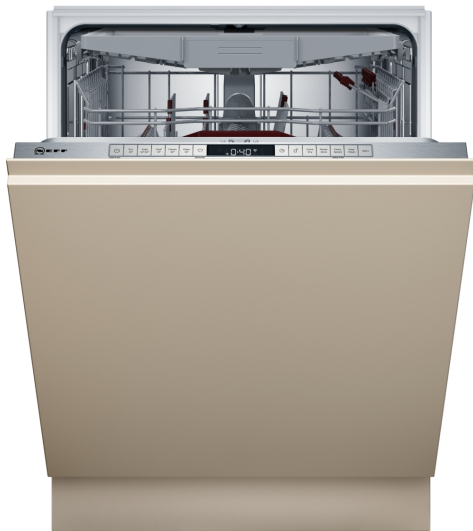

N 70, BEÉPÍTHETŐ MOSOGATÓGÉP, 60 CM,
 VARIOHINGE - CSÚSZÓZSANÉR
 S197TCX00E

A energiaosztályú mosogatógép, köszönhetően az innovatív, nagy hatékonyságú energiatakarékos rendszernek, amely nem korlátozza a nagyszerű eredményeket.

- ✓ Flex 2 kosarak - Rugalmas kosarak, háromlépcsős Rack Matic és Flex evőeszköziók könnyű betöltést kínálnak
- ✓ Fényjelzés – Jelzi, hogy a mosogatógép még működésben van.
- ✓ Energiahatékonysági osztály: A - A legenergiatakarékosabb mosogatógépünk
- ✓ Zeolith® – Kimagasló szárítás természetes ásványi anyagok felhasználásával.
- ✓ Chef 70°C – A professzionális program, amely a legmakacsabb szennyeződések is eltávolítja.

Felszerelés

Műszaki adatok

Energiahatékonysági osztály (2010/30/EC) ¹ :	A
Energiafogyasztás 100 eco program ciklus esetén ² : ...	54 kWh/100 ciklus
Névleges kapacitás:	14
Az eco program vízfogyasztása ³ :	9.5 l
A program időtartama ⁴ :	4:55 h
Levegőben terjedő akusztikus zajkibocsátás:	43 dB(A) re 1pW
Levegőben terjedő akusztikus zajkibocsátási osztály:	B
Beépíthetőség:	Beépíthető
Magasság munkalappal:	0 mm
Beépítési méretigény (ma x szé x mé):	815-875 x 600 x 550 mm
Mélység 90 fokban nyitott ajtóval:	1150 mm
Állítható lábak:	Igen – elől az összes
Láb maximális állíthatósága:	60 mm
Állítható lábazat:	Vízszintes és függőleges
Nettó súly:	40.8 kg
Bruttó súly:	43.0 kg
Teljesítményigény:	2400 W
Biztosíték:	10 A
Feszültség:	220-240 V
Frekvencia:	50; 60 Hz
Javítási index:	0.0
Csatlakozókábel hossza:	175 cm
Csatlakozó típusa:	EU-csatlakozó, földelt
Bevezető-tömlő hossza:	165 cm
Kifolyó-tömlő hossza:	190 cm
EAN kód:	4242004262251
Beépítési mód:	Teljesen beépíthető