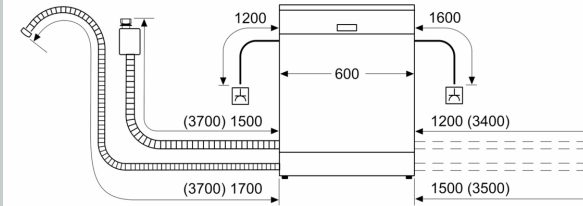

Kényelem

- Neff AquaStop® vízvédelem, garanciával
- Gyerekzár: Gyerekzár: elektronikus ajtónyitás védelem
- Ajtónyitás szenzor
- Vario Hinge
- Üvegvédelmi rendszer
- Söbetöltő tölcser tartozékként
- Páratereelő lemez tartozékként
- Készülék méret (Ma x Sz x Mé): 81.5 cm x 59.8 cm x 55 cm

¹ Energiahatékonysági osztály, skála A-tól G-ig.

² Energiafelhasználás 100 ciklus alatt, kWh-ban (ezen programon: eco program 50 °C)

³ Vízfogyasztás ciklusonként, literben (ezen programon: eco program 50 °C)

⁴ A eco program 50 °C program hossza.

* a garancia feltételeit megtalálja a <https://www.neff-home.com/hu> oldalon.

N 70, BEÉPÍTHETŐ MOSOGATÓGÉP, 60 CM,
VARIOHINGE - CSÚSZÓZSANÉR
S197TCX00E

Méretrajzok

méretetek mm-ben