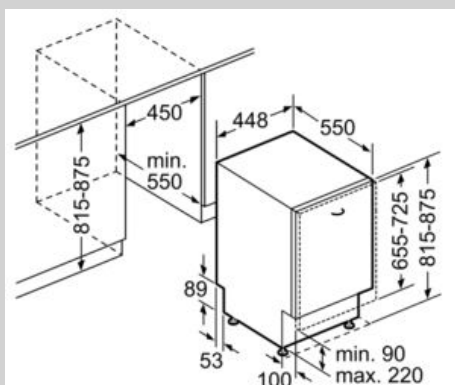

Felszerelés

Műszaki adatok

Energiahatékonysági osztály : E
Energiafogyasztás 100 eco program ciklus esetén : 76 kWh
Névleges kapacitás : 10
Az eco program vízfogyasztása : 9,5 l
A program időtartama : 3:15 h
Levegőben terjedő akusztikus zajkibocsátás : 44 dB(A) re 1 pW
Levegőben terjedő akusztikus zajkibocsátási osztály : B
Kiviteli forma : Beépíthető készülék
Magasság munkalappal : 0 mm
A készülék méretei (szé x mé) : 815 x 448 x 550 mm
Beépítési méretigény (ma x szé x mé) : 815-875 x 450 x 550 mm
Engedélyező okirat : CE, VDE
Mélység 90 fokban nyitott ajtóval : 1150 mm
Állítható lábak : Yes - all from front
Láb maximális állíthatósága : 60 mm
Állítható lábazat : Vízszintes és függőleges
Nettó súly : 32,227 kg
Bruttó súly : 34,0 kg
Biztosíték : 10 A
Feszültség : 220-240 V
Frekvencia : 50; 60 Hz
Csatlakozókábel hossza : 175 cm
Dugós csatlakozó típusa : EU-csatlakozó, földelt
Bevezető-tömlő hossza : 165 cm
Kifolyó-tömlő hossza : 205 cm
EAN-kód : 4242004226321
Beépítési mód : Teljesen beépíthető

Műszaki adatok

- Teljesítményfelvétel kikapcsolt/ üzemkész állapotban: 0.1 W / 0.1 W
- Az információk az eco program 50 °C-ra vonatkoznak. Ez a program szabvány szerint megfelel a szokványosan szennyezett edény tisztításának és a leghatékonyabb energia- és vízfogyasztás kombinációnak.
- A "bekapcsolva hagyva" üzemmód időtartama: 0 perc
- Teljesen integrálható készülék
- Energiafelhasználás melegvíz csatlakozás esetén eco program 50 °C-on: 0.6 kWh
- Vízfogyasztás az Auto 45-65°C programon: 7 l-től kezdve, a szennyezettségtől függően.
- Belső tér anyaga: nemesacél
- Készülék méret (Ma x Sz x Mé): 81.5 x 44.8 x 55 cm
- * a garancia feltételeit megtalálja a <https://www.neff-home.com/hu> oldalon.

* a garancia feltételeit megtalálja a <https://www.neff-home.com/hu> oldalon.

N 50, Beépíthető mosogatógép, 45 cm
S583M50X0E

Méretrajzok

Méreték mm-ben

Méreték mm-ben