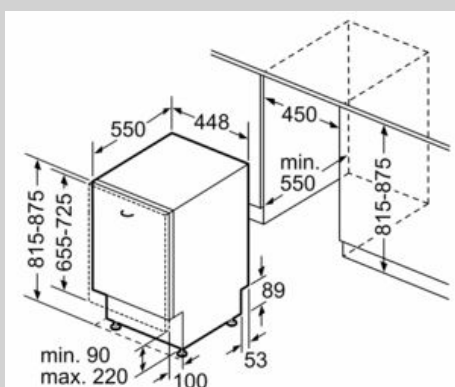

Felszerelés

Műszaki adatok

Energiahatékonysági osztály : E
Energiafogyasztás 100 eco program ciklus esetén : 76 kWh
Névleges kapacitás : 10
Az eco program vízfogyasztása : 9,5 l
A program időtartama : 3:15 h
Levegőben terjedő akusztikus zajkibocsátás : 44 dB(A) re 1 pW
Levegőben terjedő akusztikus zajkibocsátási osztály : B
Kiviteli forma : Beépíthető készülék
Magasság munkalappal : 0 mm
A készülék méretei (szé x mé) : 815 x 448 x 550 mm
Beépítési méretigény (ma x szé x mé) : 815-875 x 450 x 550 mm
Engedélyező okirat : CE, VDE
Mélység 90 fokban nyitott ajtóval : 1150 mm
Állítható lábak : Yes - all from front
Láb maximális állíthatósága : 60 mm
Állítható lábazat : Vízszintes és függőleges
Nettó súly : 32,227 kg
Bruttó súly : 34,0 kg
Biztosíték : 10 A
Feszültség : 220-240 V
Frekvencia : 50; 60 Hz
Csatlakozókábel hossza : 175 cm
Dugós csatlakozó típusa : EU-csatlakozó, földelt
Bevezető-tömlő hossza : 165 cm
Kifolyó-tömlő hossza : 205 cm
EAN-kód : 4242004226321
Beépítési mód : Teljesen beépíthető

Műszaki adatok

- Teljesítményfelvétel kikapcsolt/ üzemkész állapotban: 0.1 W / 0.1 W
- Az információk az eco program 50 °C-ra vonatkoznak. Ez a program szabvány szerint megfelel a szokványosan szennyezett edény tisztításának és a leghatékonyabb energia- és vízfogyasztás kombinációnak.
- A "bekapcsolva hagyva" üzemmód időtartama: 0 perc
- Teljesen integrálható készülék
- Energiafelhasználás melegvíz csatlakozás esetén eco program 50 °C-on: 0.6 kWh
- Vízfogyasztás az Auto 45-65°C programon: 7 l-től kezdve, a szennyezettségtől függően.
- Belső tér anyaga: nemesacél
- Készülék méret (Ma x Sz x Mé): 81.5 x 44.8 x 55 cm
- * a garancia feltételeit megtalálja a <https://www.neff-home.com/hu> oldalon.

* a garancia feltételeit megtalálja a <https://www.neff-home.com/hu> oldalon.

N 50, Beépíthető mosogatógép, 45 cm
S583M50X0E

Méretrajzok

Méreték mm-ben

Méreték mm-ben