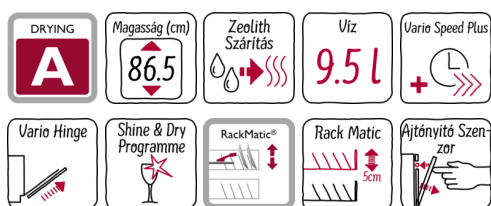

Hihetetlenül rugalmasan megtölthető, extramagas mosogatógép, könnyen nyitható, még fogantyú nélkül is.

- ✓ Flex 3 kosarak nagy mértékben állítható, felhajtható elemekkel a könnyű betöltés érdekében
- ✓ DoorOpen Assist - finom nyomásra kinyílik a fogantyú nélküli ajtó
- ✓ Zeolit szárítás a kitűnő szárítási eredményekért természetes ásványi zeolittal
- ✓ Chef 70° – a professzionális program, amivel a makacs szennyeződések eltávolíthatja az edényekről és lábasokról
- ✓ Rendkívül csendes, 41 dB-es mosogatás

Felszerelés

Műszaki adatok

Vízfogyasztás (l) : 9,5
Kiviteli forma : Beépíthető készülék
Magasság munkalappal (mm) : 0
Beépítési méretigény (ma x szé x mé) : 865-925 x 600 x 550
Mélység 90 fokban nyitott ajtóval (mm) : 1200
Állítható lábak : Igen - csak elől
Láb maximális állíthatósága (mm) : 60
Állítható lábazat : Vízzintes és függőleges
Nettó súly (kg) : 53,264
Bruttó súly (kg) : 56,0
Teljesítményigény (W) : 2400
Biztosíték : 10
Feszültség (V) : 220-240
Frekvencia (Hz) : 50; 60
Csatlakozókábel hossza (cm) : 175
Dugós csatlakozó típusa : EU-csatlakozó, földelt
Bevezető-tömlő hossza : 165
Kifolyó-tömlő hossza : 190
EAN-kód : 4242004216094
Terítékek száma : 13
Energiahatékonysági osztály (2010/30/EC) : A+++
Súlyozott éves energiafogyasztás (kWh/annum) : 234,00
Energiafogyasztás (kWh) : 0,82
Villamosenergia-fogyasztás bekapcsolva hagyott üzemmódban (W) : 0,50
Villamosenergia-fogyasztás kikapcsolt üzemmódban (W) : 0,50
Súlyozott éves vízfogyasztás (l/annum) : 2660
Száríthatóság : A
Referencia-program : Eco
Referencia-program időtartama (min) : 195
Zajsint (dB (A) re 1 pW) : 41
Beépítési mód : Teljesen beépíthető

Különleges (megvásárolható) tartozék

Z7863X9 Vario fiók

4 242004 216094