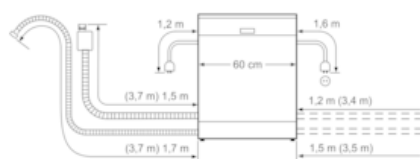

Felszerelés

Műszaki adatok

Vízfogyasztás (l) : 9,5
Kiviteli forma : Beépíthető készülék
Magasság munkalappal (mm) : 0
Beépítési méretigény (ma x szé x mé) : 865-925 x 600 x 550
Mélység 90 fokban nyitott ajtóval (mm) : 1200
Állítható lábak : Igen - csak elől
Láb maximális állíthatósága (mm) : 60
Állítható lábazat : Vízzintes és függőleges
Nettó súly (kg) : 53,264
Bruttó súly (kg) : 56,0
Teljesítményigény (W) : 2400
Biztosíték : 10
Feszültség (V) : 220-240
Frekvencia (Hz) : 50; 60
Csatlakozókábel hossza (cm) : 175
Dugós csatlakozó típusa : EU-csatlakozó, földelt
Bevezető-tömlő hossza : 165
Kifolyó-tömlő hossza : 190
EAN-kód : 4242004216094
Terítékek száma : 13
Energiahatékonysági osztály (2010/30/EC) : A+++
Súlyozott éves energiafogyasztás (kWh/annum) : 234,00
Energiafogyasztás (kWh) : 0,82
Villamosenergia-fogyasztás bekapcsolva hagyott üzemmódban (W) : 0,50
Villamosenergia-fogyasztás kikapcsolt üzemmódban (W) : 0,50
Súlyozott éves vízfogyasztás (l/annum) : 2660
Száríthatóság : A
Referencia-program : Eco
Referencia-program időtartama (min) : 195
Zajsint (dB (A) re 1 pW) : 41
Beépítési mód : Teljesen beépíthető

N 90, Beépíthető mosogatógép, 60 cm, szürke
S727P80D0E

Méretrajzok

() Werte mit Verlängerungssatz

Méretetek mm-ben