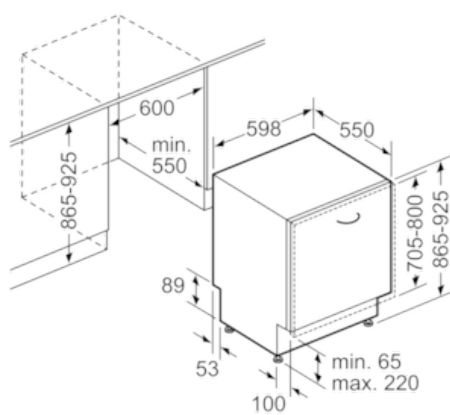

Felszerelés

Műszaki adatok

Vízfogyasztás (l) : 9,5
Kiviteli forma : Beépíthető készülék
Magasság munkalappal (mm) : 0
Beépítési méretigény (ma x szé x mé) : 865-925 x 600 x 550
Mélység 90 fokban nyitott ajtóval (mm) : 1200
Állítható lábak : Igen - csak elől
Láb maximális állíthatósága (mm) : 60
Állítható lábazat : Vízzintes és függőleges
Nettó súly (kg) : 53,264
Bruttó súly (kg) : 56,0
Teljesítményigény (W) : 2400
Biztosíték : 10
Feszültség (V) : 220-240
Frekvencia (Hz) : 50; 60
Csatlakozókábel hossza (cm) : 175
Dugós csatlakozó típusa : EU-csatlakozó, földelt
Bevezető-tömlő hossza : 165
Kifolyó-tömlő hossza : 190
EAN-kód : 4242004216094
Terítékek száma : 13
Energiahatékonysági osztály (2010/30/EC) : A+++
Súlyozott éves energiafogyasztás (kWh/annum) : 234,00
Energiafogyasztás (kWh) : 0,82
Villamosenergia-fogyasztás bekapcsolva hagyott üzemmódban (W) : 0,50
Villamosenergia-fogyasztás kikapcsolt üzemmódban (W) : 0,50
Súlyozott éves vízfogyasztás (l/annum) : 2660
Száríthatóság : A
Referencia-program : Eco
Referencia-program időtartama (min) : 195
Zajsint (dB (A) re 1 pW) : 41
Beépítési mód : Teljesen beépíthető

N 90, Beépíthető mosogatógép, 60 cm, szürke
S727P80D0E

Méretrajzok

() Werte mit Verlängerungssatz

Méretetek mm-ben