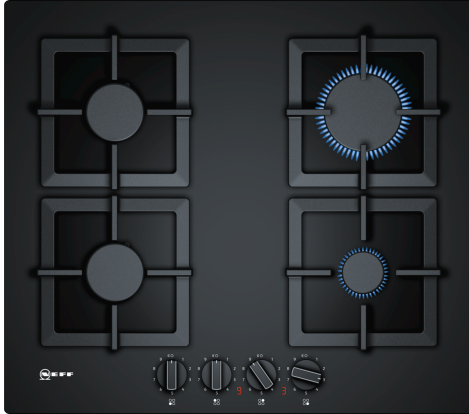

N 70, GÁZ FŐZŐLAP, 60 CM, EDZETT ÜVEG
T26CA42S0

Különleges (megvásárolható) tartozék

Z2402X0 Kisméretű edénytartó gyűrű
Z2480X0 :

Gázfőzőlap, edzett üveg felülettel és precízen állítható FlameSelect gázégőkkel.

- ✓ Edzett üvegfelület - rendkívül könnyen tisztítható felület.
- ✓ FlameSelect® - a gáz okos vezérlésének köszönhetően a láng pontosan beállítható 9 fokozatban.
- ✓ 7-szegmenses kijelző fennmaradó hő-jelzővel - egy digitális kijelző, amely megmutatja a fennmaradó hőt.
- ✓ Pan supports - egyetlen öntöttvas edénytartók a könnyebb kezelhetőség érdekében.
- ✓ Sword Knobs - jobban érezhető és könnyebben kezelhető, az új gomb vonzó kialakítású.

Felszerelés

Műszaki adatok

Készülék típusa: Gázfőzőlap, beépített kapcsolóval
 Beépíthetőség: Beépíthető készülék
 Energiafajta: Gáz
 Egyidejűleg használható főzőfelületek száma: 4
 Kezelő- és jelzőelemek: Kardalakú fogantyú
 Beépítési méretigény (ma x szé x mé): 45 x 560-562 x 480-492 mm
 Készülék szélessége: 590 mm
 A készülék méretei: 58 x 590 x 520 mm
 A becsomagolt készülék méretei (ma x szé x mé): 141 x 651 x 578 mm
 Nettó súly: 14.1 kg
 Bruttó súly: 15.0 kg
 Maradékhő kijelzés: Nélkül
 Vezérlőpanel helye: Elöl
 Felület anyaga: Edzett üveg
 Felület színe: Fekete
 Keret színe: Fekete
 Csatlakozókábel hossza: 100.0 cm
 EAN kód: 4242004214977
 Gázcsatlakozási érték: 7500 W
 Biztosíték: 3 A
 Feszültség: 220-240 V
 Frekvencia: 60; 50 Hz

N 70, GÁZ FŐZŐLAP, 60 CM, EDZETT ÜVEG T26CA42S0

Felszerelés

Design

- edzett üveg, fekete
- Kétféle beépíthetőség:
- -Besüllyesztett
- -Enyhén megemelt beszerelés

Komfort

- Flame Select
- 7-szegmenses kijelző
- Forgatógomb
- Egykezes gyújtás
- Egyrészes, öntöttvas edénytartó rács