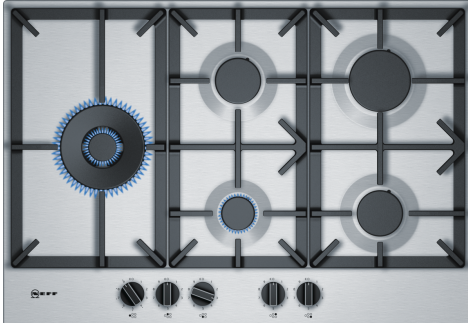

N 70, GÁZ FŐZŐLAP, 75 CM, NEMESACÉL
T27DS79N0

Különleges (megvásárolható) tartozék

Z2480X0 :
Z32SE10X0 Kisméretű edénytartó gyűrű
Z32SW11X0 :

Gázfőzőlap nemesacél felülettel és fokozatosan állítható FlameSelecttel.

- ✓ FlameSelect® - a gáz okos vezérlésének köszönhetően a láng pontosan beállítható 9 fokozatban.
- ✓ Pan Supports - folyamatos öntöttvas serpenyőtartók a maximális stabilitásért és a főzés kényelméért.
- ✓ Kettős lángrendszer - magas hőmérsékleten akár 5 kW-ig (a gáz típusától függően) nagy mennyiségű főzésre.
- ✓ Sword Knobs - jobban érezhető és könnyebben kezelhető, az új gomb vonzó kialakítású.
- ✓ Rozsdamentes acél felület - elegáns és izlées kialakítás.

Felszerelés

Műszaki adatok

Készülék típusa: Gázfőzőlap, beépített kapcsolóval
 Beépíthetőség: Beépíthető készülék
 Energiafajta: Gáz
 Egyidejűleg használható főzőfelületek száma: 5
 Kezelő- és jelzőelemek: Kardalakú fogantyú
 Beépítési méretigény (ma x szé x mé): 45 x 560-562 x 480-492 mm
 Készülék szélessége: 750 mm
 A készülék méretei: 53 x 750 x 520 mm
 A becsomagolt készülék méretei (ma x szé x mé): 145 x 793 x 597 mm
 Nettó súly: 15.5 kg
 Bruttó súly: 17.0 kg
 Maradék hő kijelzés: Nélkül
 Vezérlőpanel helye: Elöl
 Felület anyaga: Nemesacél
 Felület színe: Nemesacél
 Csatlakozókábel hossza: 100.0 cm
 EAN kód: 4242004203520
 Gázcsatlakozási érték: 12500 W
 Biztosíték: 3 A
 Feszültség: 220-240 V
 Frekvencia: 60; 50 Hz

N 70, GÁZ FŐZŐLAP, 75 CM, NEMESACÉL T27DS79N0

Felszerelés

Design

- Nemesacél

Komfort

- Flame Select
- Forgatógomb
- Egykezes gyújtás
- Öntöttvas edénytartó gumilábakkal

Méreték és teljesítmény

- 5 gázégő
- Dupla kombi Wok-égő
- 1 gyors, 2 normál, 1 takarékos, 1 Dual Wok égőrózsa
- Jobb hátsó: nagyteljesítményű égő akár 3 kW
- Bal: Wok- akár 5 kW
- Középen hátul: normál égő akár 1.75 kW
- Középen elöl: takarékos égő akár 1 kW
- Jobb első: normál égő akár 1.75 kW