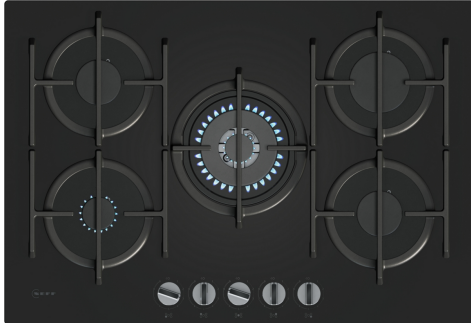

N 70, GÁZ FŐZŐLAP, 75 CM, EDZETT ÜVEG, FEKETE  
T27PIQ4S0

Különleges (megvásárolható) tartozék

Z1365WX0	Vezeték nélküli maghőmérő
Z9404SE0	4 darabos készlet
Z9406SE0	6 darabos készlet

Gáztűzhely precíz lángszabályozással, levehető gombokkal és félig összefüggő, mosogatógépben tisztítható edénytartó ráccsal rendelkezik a kényelmes takarítás érdekében.

- ✓ FlameSelect®: vezérelje teljes mértékben ön a lángot!
- ✓ Ergonomikus fémgomb: levehető gomb a könnyű tisztításért.
- ✓ Öntöttvas edénytartórácsok: maximális stabilitás, könnyű tisztítás.
- ✓ Wok égő: hatékony főzés akár 4 kW-on.
- ✓ Biztonsági gázlezárási: fő a biztonság! Nincs láng, nincs gázellátás.

Felszerelés

Műszaki adatok

Készülék típusa: ..... Gázfőzőlap, beépített kapcsolóval  
 Beépíthetőség: ..... Beépíthető  
 Energiafajta: ..... Gáz  
 Egyidejűleg használható főzőfelületek száma: ..... 5  
 Beépítési méretigény (ma x szé x mé): ..... 45 x 560-560 x 480-490 mm  
 Készülék szélessége: ..... 752 mm  
 A készülék méretei: ..... 45x752x520 mm  
 A becsomagolt készülék méretei (ma x szé x mé): ..... 150x790x600 mm  
 Nettó súly: ..... 18.7 kg  
 Bruttó súly: ..... 21.2 kg  
 Maradék hő kijelzés: ..... Nincs  
 Vezérlőpanel helye: ..... Elöl  
 Felület anyaga: ..... Edzett üveg  
 Felület színe: ..... Fekete  
 Keret színe: ..... Fekete  
 Csatlakozókábel hossza: ..... 100 cm  
 EAN kód: ..... 4242004284659  
 Gázcsatlakozási érték: ..... 11500 W  
 Biztosíték: ..... 3 A  
 Feszültség: ..... 220-240 V  
 Frekvencia: ..... 50; 60 Hz

#### Design

- Edzett üveg felület, fekete
- Kétféle beépíthetőség:
- -Besüllyesztett -Enyhén megemelt beszerelés: telepítse a főzőlapot süllyesztve vagy a munkalapra.
- Egybefüggő öntöttvas edénytartórács
- Teljesen fém kezelőgomb