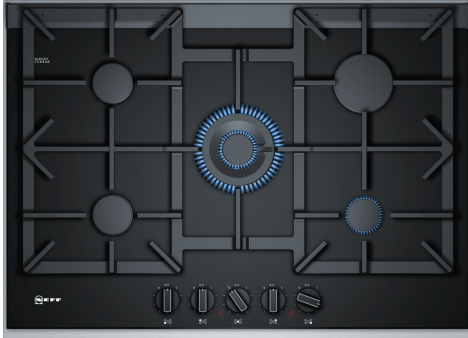

N 90, GÁZ FŐZŐLAP, 75 CM, ÜVEGKERÁMIA
T27TA69N0

Különleges (megvásárolható) tartozék

Z2402X0 Kisméretű edénytartó gyűrű
Z2480X0 :

A hővel szemben rendkívül ellenálló üvegkerámia felülettel és állítható Flame Select funkcióval rendelkező gáz főzőlap.

- ✓ Kerámiaüveg felület - rendkívül könnyen tisztítható felület.
- ✓ FlameSelect® - a gáz okos vezérlésének köszönhetően a láng pontosan beállítható 9 fokozatban.
- ✓ 7-szegmenses kijelző fennmaradó hő-jelzővel - egy digitális kijelző, amely megmutatja a fennmaradó hőt.
- ✓ Pan Supports - folyamatos öntöttvas serpenyőtartók a maximális stabilitásért és a főzés kényelméért.
- ✓ Kettős lángrendszer - magas hőmérsékleten akár 4,2 kW-ig (gáz típusától függően) nagy mennyiségű főzésre.

Felszerelés

Műszaki adatok

Készülék típusa: Gázfőzőlap, beépített kapcsolóval
 Beépíthetőség: Beépíthető készülék
 Energiafajta: Gáz
 Egyidejűleg használható főzőfelületek száma: 5
 Kezelő- és jelzőelemek: Kardalakú fogantyú
 Beépítési méretigény (ma x szé x mé): 45 x 560-562 x 490-502 mm
 Készülék szélessége: 750 mm
 A készülék méretei: 47 x 750 x 546 mm
 A becsomagolt készülék méretei (ma x szé x mé): 165 x 841 x 656 mm
 Nettó súly: 16.5 kg
 Bruttó súly: 18.5 kg
 Maradék hő kijelzés: Külön
 Vezérlőpanel helye: Elöl
 Felület anyaga: Üvegkerámia
 Felület színe: Fekete,
 Nemesacél
 Keret színe: Fekete,
 Nemesacél
 Csatlakozókábel hossza: 100.0 cm
 EAN kód: 4242004203551
 Gázcsatlakozási érték: 11900 W
 Biztosíték: 3 A
 Feszültség: 220-240 V
 Frekvencia: 60; 50 Hz

N 90, GÁZ FŐZŐLAP, 75 CM, ÜVEGKERÁMIA T27TA69N0

Felszerelés

Design

- Üvegkerámia

Komfort

- Flame Select
- 7-szegmenses kijelző
- Forgatógomb
- Egykezes gyújtás
- Nemesacél keret
- Öntöttvas edénytartó gumilábakkal