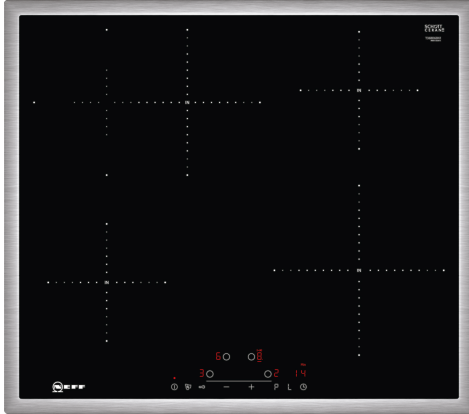

N 70, INDUKCIÓS FŐZŐLAP, 60 CM, FEKETE
T36BD60N1

Különleges (megvásárolható) tartozék

Z9404SE0	4 darabos készlet
Z9406SE0	6 darabos készlet
Z9410ES0	Eszpresszó készítő, 4 csészés
Z9428FE0	Vas serpenyő Ø 18 / 28 cm
Z943SE0	2 lábás, 1 serpenyő szett

Önállóan beépíthető indukciós főzőlap, Touch Control vezérléssel

- ✓ Érintésvezérlés - a főzőlapok egyetlen gombnyomással történő kezelésének kényelmes módja.
- ✓ Power Boost – optimalizált teljesítményszint funkció a rugalmasabb és még gyorsabb főzés érdekében.
- ✓ Főzési Zóna – sütő használatakor automatikusan bekapcsol.
- ✓ Indukció - a hőt közvetlenül a főzőedényben generálják a pontos főzéshez, amely leáll, ha az áram kikapcsol.

Felszerelés

Műszaki adatok

Készülék típusa:	Üvegkerámia főzőlap
Beépíthetőség:	Beépíthető készülék
Energiafajta:	Elektromos
Egyidejűleg használható főzőfelületek száma:	4
Beépítési méretigény (ma x szé x mé):	55 x 560-560 x 490-500 mm
Készülék szélessége:	583 mm
A készülék méretei:	55 x 583 x 513 mm
A becsomagolt készülék méretei (ma x szé x mé):	126 x 753 x 603 mm
Nettó súly:	10.5 kg
Bruttó súly:	12.8 kg
Maradék hő kijelzés:	Külön
Vezérlőpanel helye:	Elöl
Felület anyaga:	Üvegkerámia
Felület színe:	Fekete, Nemesacél
Keret színe:	Nemesacél
Csatlakozókábel hossza:	110.0 cm
EAN kód:	4242004195382
Feszültség:	380-415 V
Frekvencia:	50; 60 Hz

Design

- Nemesacél keret

Technikai információk

- Beépítési méretek: (Vastagság/Szélesség/Mélység) 55 mm x 560 mm x 490 mm
- Készülék méret: (Szélesség/Mélység) 583 mm x 513 mm
- 60 cm szélesség
- Vezeték hossz: 110 cm
- Power Management funkció
- Főkapcsoló
- Minimális munkalapvastagság: 16 mm
- Csatlakozási érték: 4600 W
- Sütőzóna
- Főzőzónák: 1 x Ø 145 mm, 1.4 kW (max. teljesítmény 2.2 kW) indukciós; 1 x Ø 280 mm, 2 kW (max. teljesítmény 3.1 kW) indukciós; 1 x Ø 145 mm, 1.4 kW (max. teljesítmény 2.2 kW) indukciós; 1 x Ø 210 mm, 2.2 kW (max. teljesítmény 3.7 kW) indukciós
- A kábel tartozék