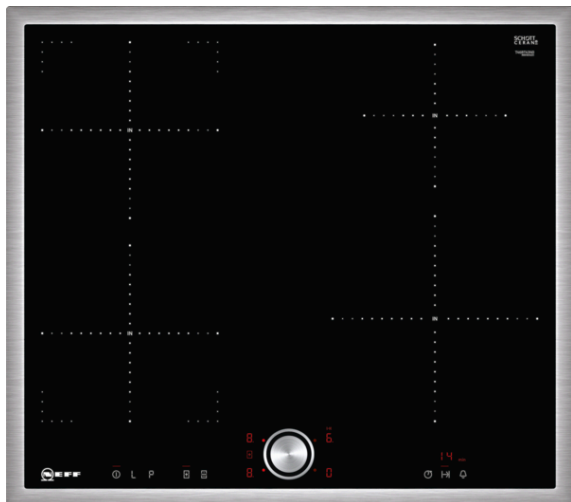

#### Indukciós főzőlap, Twist Pad vezérléssel.

- ✓ Indukció - Az indukciós főzéssel a hő közvetlenül az edényben keletkezik, ezáltal precíz főzés lehetséges, ami a kikapcsolás pillanatában megszűnik.
- ✓ Combi Zone két lehetséges használati móddal: 2 különálló indukciós főzőzóna vagy 1 nagy összekapcsolt indukciós főzőzóna.
- ✓ A TwistPad® egy eltávolítható mágneses vezérlőkorong, amely egyszerű, ugyanakkor precíz főzőzóna vezérlést tesz lehetővé Önnek.
- ✓ Nemesacél design keret