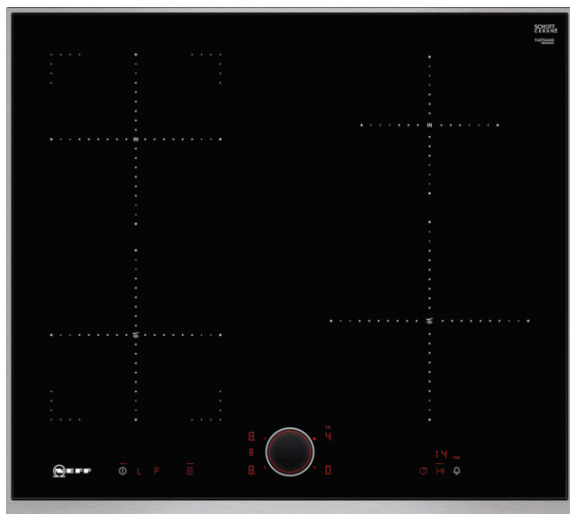

N 90, Indukciós főzőlap, 60 cm, Fekete
T46TS44N0

COOKING PASSION SINCE 1877

Indukciós főzőlap, Twist Pad vezérléssel.

- ✓ Indukció - Az indukciós főzéssel a hő közvetlenül az edényben keletkezik, ezáltal precíz főzés lehetséges, ami a kikapcsolás pillanatában megszűnik.
- ✓ Combi Zone két lehetséges használati móddal: 2 különálló indukciós főzőzóna vagy 1 nagy összekapcsolt indukciós főzőzóna.
- ✓ A TwistPad® Fire egy eltávolítható, mágneses, megvilágított vezérlőgomb, amellyel precíz módon, kényelmesen szabályozhatja a főzőzónákat. Hogy még egyszerűbb legyen az élet, csak a kiválasztható funkciók világítanak.
- ✓ Frying Sensor - A Frying Sensor 5 választható hőmérsékleti beállítással felügyeli a beállított hőmérsékletet és folyamatosan azon tartja a berendezést. Így nincs többé égés.
- ✓ Nemesacél süllyesztett él

Felszerelés

Műszaki adatok

Terméknév/-család : Üvegkerámia főzőlap
Kiviteli forma : Beépíthető készülék
Működtető energiafajta : Elektromos
Egyidejűleg használható főzőfelületek száma : 4
Beépítési méretigény (ma x szé x mé) : 55 x 560-560 x 490-500
Szélesség (mm) : 606
A készülék méretei (mm) : 55 x 606 x 546
A becsomagolt készülék méretei (ma x szé x mé) (mm) : 126 x 753 x 603
Nettó súly (kg) : 13,271
Bruttó súly (kg) : 15,0
Maradék hő kijelzés : Külön
Vezérlőpanel helye : Elöl
Alapfelület anyaga : Üvegkerámia
Felület anyaga : Fekete, Nemesacél
Keret színe : Nemesacél
Engedélyező okirat : AENOR, CE
Csatlakozókábel hossza (cm) : 110
EAN-kód : 4242004191766
Elektromos teljesítményigény (W) : 7400
Feszültség (V) : 220-240
Frekvencia (Hz) : 50; 60