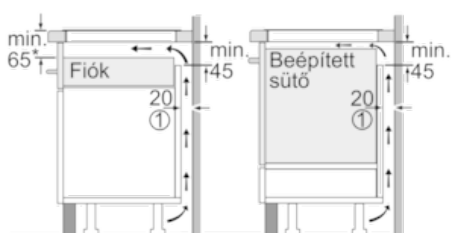

Felszerelés

Műszaki adatok

Terméknév/-család : Üvegkerámia főzőlap
Kiviteli forma : Beépíthető készülék
Működtető energiafajta : Elektromos
Egyidejűleg használható főzőfelületek száma : 4
Beépítési méretigény (ma x szé x mé) : 55 x 560-560 x 490-500
Szélesség (mm) : 606
A készülék méretei (mm) : 55 x 606 x 546
A becsomagolt készülék méretei (ma x szé x mé) (mm) : 126 x 753 x 603
Nettó súly (kg) : 13,271
Bruttó súly (kg) : 15,0
Maradék hő kijelzés : Külön
Vezérlőpanel helye : Elöl
Alapfelület anyaga : Üvegkerámia
Felület anyaga : Fekete, Nemesacél
Keret színe : Nemesacél
Engedélyező okirat : AENOR, CE
Csatlakozókábel hossza (cm) : 110
EAN-kód : 4242004191766
Elektromos teljesítményigény (W) : 7400
Feszültség (V) : 220-240
Frekvencia (Hz) : 50; 60

Design

- Komfort design

Technikai információk

- Beépítési méretek: 560 mm x 490 mm
- 60 cm szélesség
- Vezeték hossz: 110 cm
- Power Management funkció
- Főkapcsoló
- Minimális munkalapvastagság: 30 mm
- Csatlakozási érték: 7400 W
- Főzőzónák: 1 x Ø 180 mm, 1.8 kW (max. teljesítmény 3.1 kW) indukciós; 1 x Ø 180 mm, 1.8 kW (max. teljesítmény 3.1 kW) indukciós; 1 x Ø 145 mm, 1.4 kW (max. teljesítmény 2.2 kW) indukciós; 1 x Ø 210 mm, 2.2 kW (max. teljesítmény 3.7 kW) indukciós
- Frying Sensor, 5 hőmérséklet beállítással
- Kombinálható komfort design-nal rendelkező üvegkerámia főzőlappal
- A kábel tartozék

N 90, Indukciós főzőlap, 60 cm, Fekete
T46TS44N0

Méretrajzok

①

Szellőzést kell hagyni

* Min. 70 minden, felülettel szintben
beépített indukciós főzőhelynél

Méreték mm-ben

Méreték mm-ben

A: Legkisebb távolság a kivágott mélyedés és a fal között

B: Bemerülési mélység

C: Aláépített sütővel min. 30, adott esetben több; lásd a sütő helyigényét.