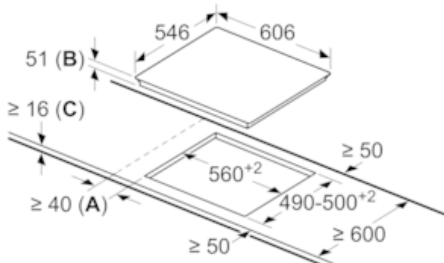

Felszerelés

Műszaki adatok

Terméknév/-család : Üvegkerámia főzőlap
Kiviteli forma : Beépíthető készülék
Működtető energiafajta : Elektromos
Egyidejűleg használható főzőfelületek száma : 4
Beépítési méretigény (ma x szé x mé) : 55 x 560-560 x 490-500
Szélesség (mm) : 606
A készülék méretei (mm) : 55 x 606 x 546
A becsomagolt készülék méretei (ma x szé x mé) (mm) : 126 x 753 x 603
Nettó súly (kg) : 13,271
Bruttó súly (kg) : 15,0
Maradék hő kijelzés : Külön
Vezérlőpanel helye : Elöl
Alapfelület anyaga : Üvegkerámia
Felület anyaga : Fekete, Nemesacél
Keret színe : Nemesacél
Engedélyező okirat : AENOR, CE
Csatlakozókábel hossza (cm) : 110
EAN-kód : 4242004191766
Elektromos teljesítményigény (W) : 7400
Feszültség (V) : 220-240
Frekvencia (Hz) : 50; 60

Design

- Komfort design

Technikai információk

- Beépítési méretek: 560 mm x 490 mm
- 60 cm szélesség
- Vezeték hossz: 110 cm
- Power Management funkció
- Főkapcsoló
- Minimális munkalapvastagság: 30 mm
- Csatlakozási érték: 7400 W
- Főzőzónák: 1 x Ø 180 mm, 1.8 kW (max. teljesítmény 3.1 kW) indukciós; 1 x Ø 180 mm, 1.8 kW (max. teljesítmény 3.1 kW) indukciós; 1 x Ø 145 mm, 1.4 kW (max. teljesítmény 2.2 kW) indukciós; 1 x Ø 210 mm, 2.2 kW (max. teljesítmény 3.7 kW) indukciós
- Frying Sensor, 5 hőmérséklet beállítással
- Kombinálható komfort design-nal rendelkező üvegkerámia főzőlappal
- A kábel tartozék

N 90, Indukciós főzőlap, 60 cm, Fekete
T46TS44N0

Méretrajzok

①

Szellőzést kell hagyni

* Min. 70 minden, felülettel szintben
beépített indukciós főzőhelynél

Méreték mm-ben

Méreték mm-ben

A: Legkisebb távolság a kivágott mélyedés és a fal között

B: Bemerülési mélység

C: Aláépített sütővel min. 30, adott esetben több; lásd a sütő helyigényét.