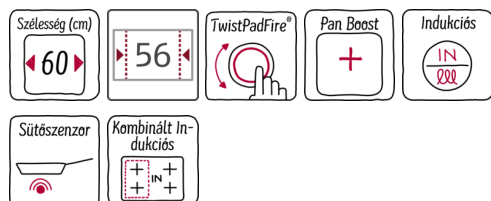

Felszerelés

Műszaki adatok

Terméknév/-család : Üvegkerámia főzőlap
Kiviteli forma : Beépíthető készülék
Működtető energiafajta : Elektromos
Egyidejűleg használható főzőfelületek száma : 4
Beépítési méretigény (ma x szé x mé) : 55 x 560-560 x 490-500
Szélesség (mm) : 606
A készülék méretei (mm) : 55 x 606 x 546
A becsomagolt készülék méretei (ma x szé x mé) (mm) : 126 x 753 x 603
Nettó súly (kg) : 13,271
Bruttó súly (kg) : 15,0
Maradék hő kijelzés : Külön
Vezérlőpanel helye : Elöl
Alapfelület anyaga : Üvegkerámia
Felület anyaga : Fekete, Nemesacél
Keret színe : Nemesacél
Engedélyező okirat : AENOR, CE
Csatlakozókábel hossza (cm) : 110
EAN-kód : 4242004191766
Elektromos teljesítményigény (W) : 7400
Feszültség (V) : 220-240
Frekvencia (Hz) : 50; 60

Design

- Komfort design

Technikai információk

- Beépítési méretek: 560 mm x 490 mm
- 60 cm szélesség
- Vezeték hossz: 110 cm
- Power Management funkció
- Főkapcsoló
- Minimális munkalapvastagság: 30 mm
- Csatlakozási érték: 7400 W
- Főzőzónák: 1 x Ø 180 mm, 1.8 kW (max. teljesítmény 3.1 kW) indukciós; 1 x Ø 180 mm, 1.8 kW (max. teljesítmény 3.1 kW) indukciós; 1 x Ø 145 mm, 1.4 kW (max. teljesítmény 2.2 kW) indukciós; 1 x Ø 210 mm, 2.2 kW (max. teljesítmény 3.7 kW) indukciós
- Frying Sensor, 5 hőmérséklet beállítással
- Kombinálható komfort design-nal rendelkező üvegkerámia főzőlappal
- A kábel tartozék