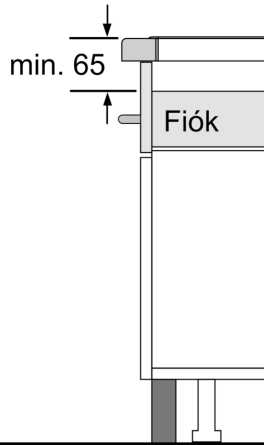

#### Technikai információk

- Készülék méret: (Szélesség/Mélység) 826 mm x 546 mm
- Beépítési méretek: (Vastagság/Szélesség/Mélység) 51 mm x 750 mm x 490 mm
- 80 cm szélesség
- Vezeték hossz: 110 cm
- Power Management funkció
- Főkapcsoló
- Minimális munkalapvastagság: 16 mm
- Csatlakozási érték: 7400 W
- Főzőzónák: 1 x Ø 230 mm, 2.2 kW (max. teljesítmény 3.7 kW) indukció; 1 x Ø 400 mm x 230 mm, 3.3 kW (max. teljesítmény 3.7 kW) indukció vagy 2 x Ø 190 mm, 2.2 kW (max. teljesítmény 3.7 kW) indukció
- 2 x Flex Induction zóna kétféle felhasználási lehetőséggel: 2 különálló indukciós főzőzóna Ø230 mm felülettel vagy egy flex zóna 1 x Ø 400 mm x 230 mm felülettel
- Frying Sensor, 5 hőmérséklet beállítással
- Kombinálható komfort design-nal rendelkező üvegerámia főzőlappal
- A kábel tartozék

N 90, INDUKCIÓS FŐZŐLAP, 80 CM, FEKETE  
T68TS61N0

Méretrajzok

① Szellőzést kell hagyni

① Szellőzést kell hagyni.