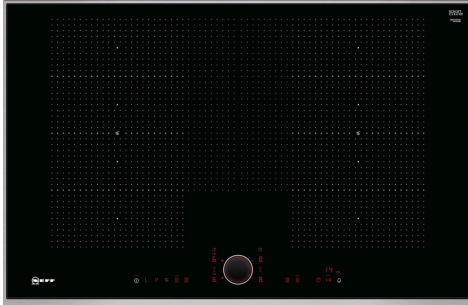

## N 90, INDUKCIÓS FŐZŐLAP, 80 CM, FEKETE T68TS61N0

### Flex Induction főzőlap Twist Pad vezérléssel

- ✓ TwistPadFire® - kivehető, mágneses, megvilágított vezérlógomb, amely pontos vezérlést biztosít az összes főzési zóna felett.
- ✓ Bővített Flex Induction- további flex zóna a még nagyobb rugalmasság érdekében, és ideális nagyobb edényekhez és serpenyőkhöz.
- ✓ Power Move – A flex zóna három zónát kínál: az elsőn forráspontot, a középsőn forrást és a hátsón felmelegítést.
- ✓ Power Transfer – amikor az edényt áthelyezi, a beállítások automatikusan követik a főzőedényeket.
- ✓ Sütési érzékelő – 5 választható hőmérsékleti beállítással figyel és beállítja a hőmérsékletet.

#### Technikai információk

- Készülék méret: (Szélesség/Mélység) 826 mm x 546 mm
- Beépítési méretek: (Vastagság/Szélesség/Mélység) 51 mm x 750 mm x 490 mm
- 80 cm szélesség
- Vezeték hossz: 110 cm
- Power Management funkció
- Főkapcsoló
- Minimális munkalapvastagság: 16 mm
- Csatlakozási érték: 7400 W
- Főzőzónák: 1 x Ø 230 mm, 2.2 kW (max. teljesítmény 3.7 kW) indukció; 1 x Ø 400 mm x 230 mm, 3.3 kW (max. teljesítmény 3.7 kW) indukció vagy 2 x Ø 190 mm, 2.2 kW (max. teljesítmény 3.7 kW) indukció
- 2 x Flex Induction zóna kétféle felhasználási lehetőséggel: 2 különálló indukciós főzőzóna Ø230 mm felülettel vagy egy flex zóna 1 x Ø 400 mm x 230 mm felülettel
- Frying Sensor, 5 hőmérséklet beállítással
- Kombinálható komfort design-nal rendelkező üvegerámia főzőlappal
- A kábel tartozék