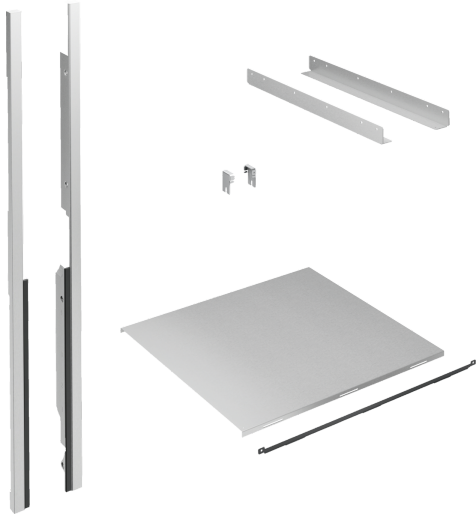

ÖNTVÉNY, 47 X 37 X 1051 MM, NEMESACÉL
Z11SZ90X0

Felszerelés

Műszaki adatok

A becsomagolt készülék méretei (ma x szé x mé): 153 x 996 x 577 mm

A paletta méretei: 140.0 x 80.0 x 120.0

Készülékek száma palettánként: 8

Nettó súly: 4.0 kg

Bruttó súly: 6.2 kg

EAN kód: 4242004182849

4 242004 182849

ÖNTVÉNY, 47 X 37 X 1051 MM, NEMESACÉL
Z11SZ90X0

Méretrajzok