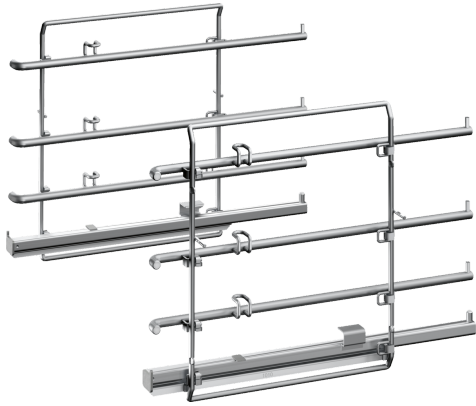

CLIP RAIL, NEMESACÉL
Z11TC16X0

Felszerelés

Műszaki adatok

A becsomagolt készülék méretei (ma x szé x mé): .. 90 x 310 x 410 mm

A paletta méretei: 100.0 x 80.0 x 120.0

Készülékek száma palettánként: 50

Nettó súly: 2.7 kg

Bruttó súly: 3.0 kg

EAN kód: 4242004193579