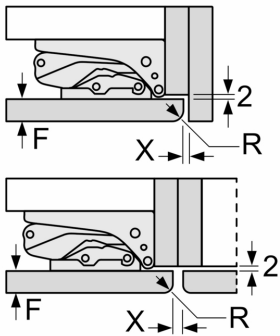

N 90, BUILT-IN FRIDGE WITH FREEZER SECTION,
139.7 X 55.8 CM, SOFT CLOSE FLAT HINGE
K18526D31

Disegni quotati

Dimensioni in mm
Consiglio per la distanza per cerniera piatta

F	R	X
16-19	0-3	2,5
20	0-1	3
	2-3	2,5
21	0-1	3
	2-3	2,5
22	0	4
	1	3,5
	2-3	3

Le distanze consigliate nella tabella vanno mantenute per garantire un'apertura senza collisioni delle porte degli apparecchi ed evitare danni al mobile della cucina.