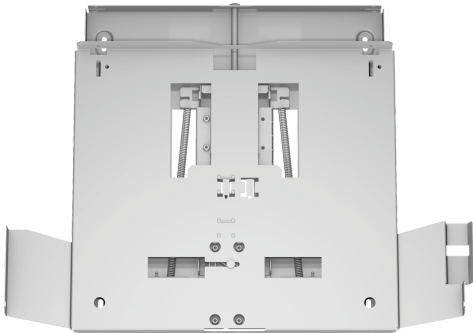

ACCESSORI PER CAPPE ASPIRANTI
Z54TL60X0

- ✓ Combinabile con cappa aspirante telescopica
- ✓ La cornice d'abbassamento fa scomparire completamente la cappa aspirante telescopica nel mobile a pensile
- ✓ Montaggio direttamente sulla parete della cucina
- ✓ Adatto per: cappe aspiranti telescopiche larghe 60 cm

Caratteristiche

Dati tecnici

Dimensioni del prodotto imballato: 80 x 530 x 630 mm
Dimensioni pallet: 100.0 x 80.0 x 120.0
Numero standard di unità per pallet: 20
Peso netto: 2.8 kg
Peso lordo: 5.0 kg
Codice EAN: 4242004199199

ACCESSORI PER CAPPE ASPIRANTI
Z54TL60X0

Disegni quotati

Dimensioni in mm
Schema delle cornici

Modello costruttivo dell'apparecchio e del mobile	P d m
Modello costruttivo A	
Modello costruttivo B	

Se si usa un pannello
La profondità del mobile