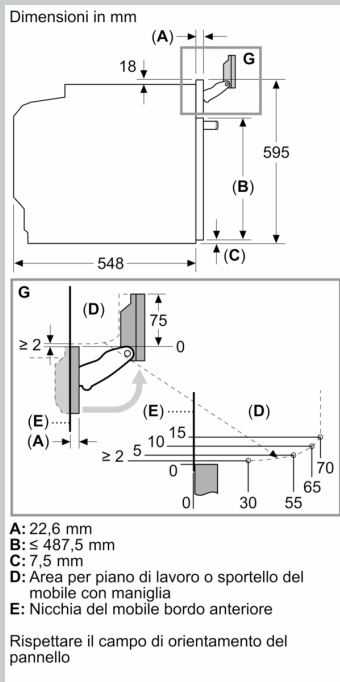

N 90, FORNO DA INCASSO A VAPORE, 60 X 60 CM,
FLEX DESIGN
B69FY5CY0

Disegni quotati