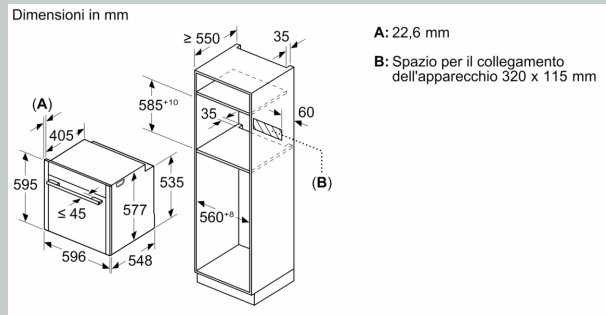

N 90, FORNO DA INCASSO A VAPORE, 60 X 60 CM,
FLEX DESIGN
B69FY5CY0

Disegni quotati