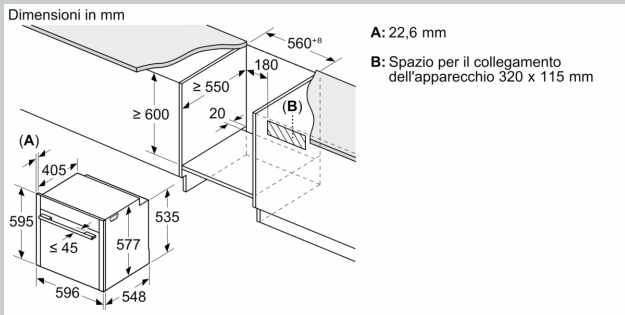

N 90, FORNO DA INCASSO A VAPORE, 60 X 60 CM,
FLEX DESIGN
B69FY5CY0

Disegni quotati