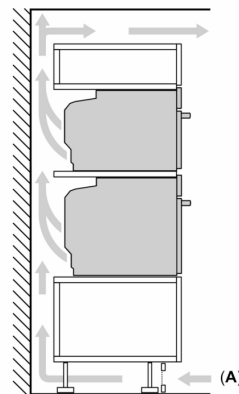

##### Dati tecnici

Design: ..... Da incasso  
Apertura porta: ..... a ribalta  
Dimensioni del vano per l'installazione (AxLxP): 585-595 x 560-568 x 550 mm  
Dimensioni (AxLxP): ..... 595x596x548 mm  
Dimensioni del prodotto imballato (AxLxP): ..... 660x650x690 mm  
Materiale del pannello di controllo: ..... vetro  
Materiale porta: ..... vetro  
Peso netto: ..... 43.5 kg  
Lunghezza del cavo di alimentazione elettrica: ..... 120 cm  
Codice EAN: ..... 4242004266341  
Corrente: ..... 16 A  
Tensione: ..... 220-240 V  
Frequenza: ..... 50; 60 Hz  
Tipo di spina: ..... Schuko  
Volume utile (dei vani) - NUOVO (2010/30/CE): ..... 71 l  
Classe di efficienza energetica<sup>1</sup>: ..... A+  
Energy consumption per cycle conventional (2010/30/EC): 0.87 kWh/cycle  
Energy consumption per cycle forced air convection (2010/30/EC): ..... 0.69 kWh/cycle  
Indice di efficienza energetica (2010/30/CE): ..... 81.2 %  
Accessori inclusi: ..... 1 x Teglia da forno smaltata, 1 x Griglia, 1 x Leccarda universale smaltata, 1 x Vassoio vapore, forato, misura XL, 1 x Spugna, 1 x Vassoio vapore, forato, misura M, 1 x Vassoio vapore, non forato, misura M

### Accessori

- Accessori: 1 leccarda smaltata bassa, Vassoio vapore, forato, misura M, 1 x Vassoio vapore, forato, misura XL, Vassoio vapore, non forato, misura M, 1 griglia, 1 spugna per la pulizia, Leccarda universale smaltata

N 90, FORNO DA INCASSO A VAPORE, 60 X 60 CM,  
FLEX DESIGN  
B69FY5CY0

Disegni quotati

Montaggio di due apparecchi sovrapposti

Ricambio dell'aria

**A:** Ingresso aria  $\geq 200$  cm<sup>2</sup>

Disegni quotati