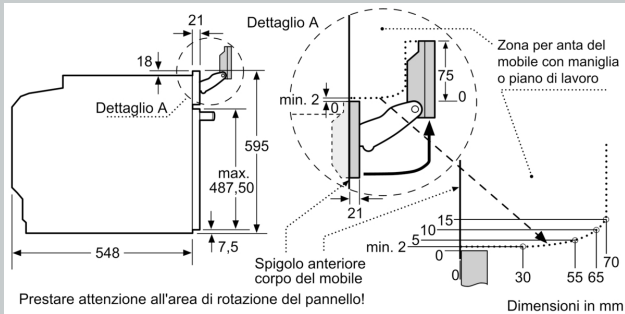

N 90, FORNO DA INCASSO A VAPORE, 60 X 60 CM,  
FLEX DESIGN  
B69FY5CY0

Disegni quotati

Montaggio di due apparecchi sovrapposti

Ricambio dell'aria

**A:** Ingresso aria  $\geq 200$  cm<sup>2</sup>

Disegni quotati

Se l'apparecchio viene montato sotto un piano di cottura deve essere rispettato il seguente spessore del piano di lavoro (event. incl. sottostruttura).

**Tipo di piano di cottura**

**Spessore del piano di lavoro min.**

Tipo di piano di cottura	Spessore del piano di lavoro min.	
	rialzato	a filo
Piano di cottura a induzione	37 mm	38 mm
Piano di cottura con sistema a induzione sull'intera superficie	47 mm	48 mm
Piano di cottura a gas	30 mm	38 mm
Piano di cottura elettrico	27 mm	30 mm