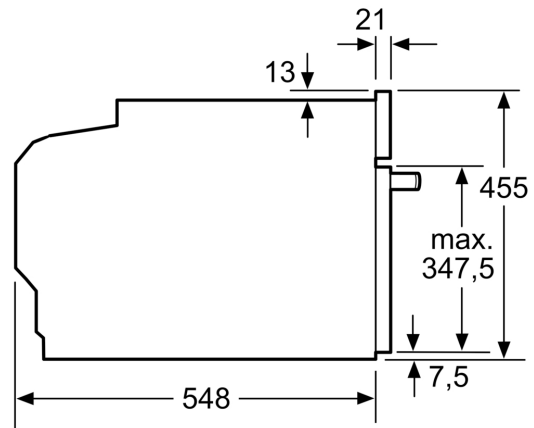

Caratteristiche

Dati tecnici

Tipo di spina: ..... Schuko  
 Frequenza: ..... 50; 60 Hz  
 Tensione: ..... 220-240 V  
 Corrente: ..... 10 A  
 Potenza: ..... 1750 W  
 Codice EAN: ..... 4242004254478  
 Lunghezza del cavo di alimentazione elettrica: ..... 150 cm  
 Peso netto: ..... 22.2 kg  
 Materiale porta: ..... vetro  
 Materiale del pannello di controllo: ..... vetro  
 Dimensioni del prodotto imballato (AxLxP): ..... 530x650x710 mm  
 Dimensioni (AxLxP): ..... 455x596x548 mm  
 Dimensioni del vano per l'installazione (AxLxP): 450-455 x 560-568 x 550 mm  
 Apertura porta: ..... a ribalta  
 Design: ..... Da incasso  
 Accessori inclusi: . 1 x Vassoio vapore, forato, misura L, 1 x Vassoio vapore, non forato, misura L, 1 x Spugna

#### Etichetta energetica

- Assorbimento massimo elettrico: 1.75 kW

N 70, FORNO COMPATTO "SOLO A VAPORE" DA  
INCASSO, 60 X 45 CM, GRAPHITE-GREY  
C17DR00GO

Disegni quotati

Dimensioni in mm

Dimensioni in mm

Dimensioni in mm

Montaggio con un piano di cottura.

Dimensioni in mm