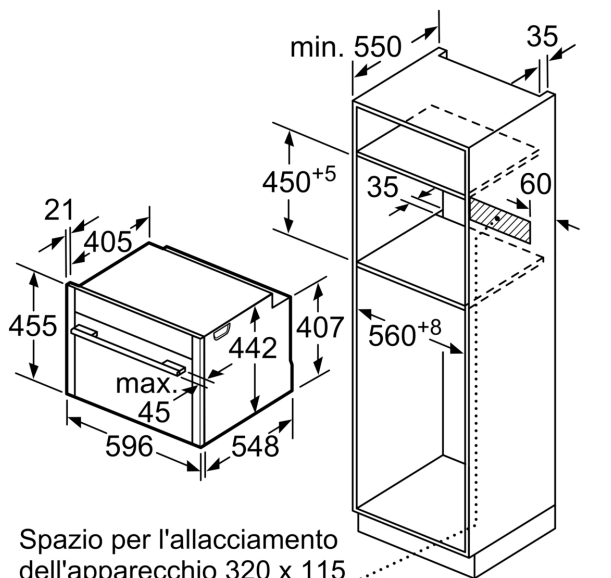

Caratteristiche

Dati tecnici

Tipo di spina: ..... Schuko  
 Frequenza: ..... 50; 60 Hz  
 Tensione: ..... 220-240 V  
 Corrente: ..... 10 A  
 Potenza: ..... 1750 W  
 Codice EAN: ..... 4242004254478  
 Lunghezza del cavo di alimentazione elettrica: ..... 150 cm  
 Peso netto: ..... 22.2 kg  
 Materiale porta: ..... vetro  
 Materiale del pannello di controllo: ..... vetro  
 Dimensioni del prodotto imballato (AxLxP): ..... 530x650x710 mm  
 Dimensioni (AxLxP): ..... 455x596x548 mm  
 Dimensioni del vano per l'installazione (AxLxP): 450-455 x 560-568 x 550 mm  
 Apertura porta: ..... a ribalta  
 Design: ..... Da incasso  
 Accessori inclusi: . 1 x Vassoio vapore, forato, misura L, 1 x Vassoio vapore, non forato, misura L, 1 x Spugna

#### Etichetta energetica

- Assorbimento massimo elettrico: 1.75 kW

N 70, FORNO COMPATTO "SOLO A VAPORE" DA  
INCASSO, 60 X 45 CM, GRAPHITE-GREY  
C17DR00GO

Disegni quotati

Dimensioni in mm

Dimensioni in mm

Dimensioni in mm

Montaggio con un piano di cottura.

Dimensioni in mm