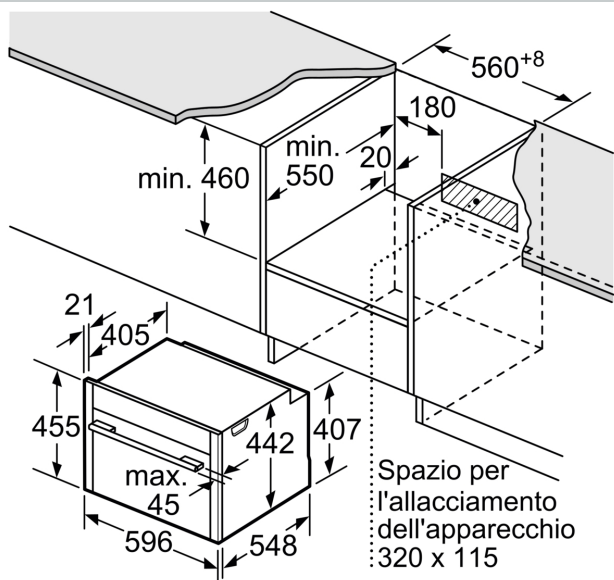

Caratteristiche

Dati tecnici

Tipo di spina: ..... Schuko  
 Frequenza: ..... 50; 60 Hz  
 Tensione: ..... 220-240 V  
 Corrente: ..... 10 A  
 Potenza: ..... 1750 W  
 Codice EAN: ..... 4242004254478  
 Lunghezza del cavo di alimentazione elettrica: ..... 150 cm  
 Peso netto: ..... 22.2 kg  
 Materiale porta: ..... vetro  
 Materiale del pannello di controllo: ..... vetro  
 Dimensioni del prodotto imballato (AxLxP): ..... 530x650x710 mm  
 Dimensioni (AxLxP): ..... 455x596x548 mm  
 Dimensioni del vano per l'installazione (AxLxP): 450-455 x 560-568 x 550 mm  
 Apertura porta: ..... a ribalta  
 Design: ..... Da incasso  
 Accessori inclusi: . 1 x Vassoio vapore, forato, misura L, 1 x Vassoio vapore, non forato, misura L, 1 x Spugna

#### Accessori

- Accessori: Vassoio vapore, forato, misura L, Vassoio vapore, non forato, misura L, 1 spugna per la pulizia

#### Etichetta energetica

- Assorbimento massimo elettrico: 1.75 kW

N 70, FORNO COMPATTO "SOLO A VAPORE" DA  
INCASSO, 60 X 45 CM, GRAPHITE-GREY  
C17DR00GO

Disegni quotati

Dimensioni in mm

Dimensioni in mm

Dimensioni in mm

Montaggio con un piano di cottura.

Dimensioni in mm