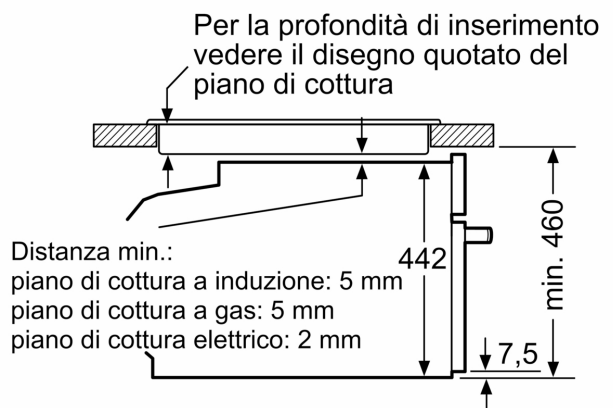

Caratteristiche

Dati tecnici

Tipo di spina: ..... Schuko  
 Frequenza: ..... 50; 60 Hz  
 Tensione: ..... 220-240 V  
 Corrente: ..... 10 A  
 Potenza: ..... 1750 W  
 Codice EAN: ..... 4242004254478  
 Lunghezza del cavo di alimentazione elettrica: ..... 150 cm  
 Peso netto: ..... 22.2 kg  
 Materiale porta: ..... vetro  
 Materiale del pannello di controllo: ..... vetro  
 Dimensioni del prodotto imballato (AxLxP): ..... 530x650x710 mm  
 Dimensioni (AxLxP): ..... 455x596x548 mm  
 Dimensioni del vano per l'installazione (AxLxP): 450-455 x 560-568 x 550 mm  
 Apertura porta: ..... a ribalta  
 Design: ..... Da incasso  
 Accessori inclusi: . 1 x Vassoio vapore, forato, misura L, 1 x Vassoio vapore, non forato, misura L, 1 x Spugna

#### Etichetta energetica

- Assorbimento massimo elettrico: 1.75 kW

N 70, FORNO COMPATTO "SOLO A VAPORE" DA  
INCASSO, 60 X 45 CM, GRAPHITE-GREY  
C17DR00GO

Disegni quotati

Dimensioni in mm

Dimensioni in mm

Dimensioni in mm

Montaggio con un piano di cottura.

Dimensioni in mm