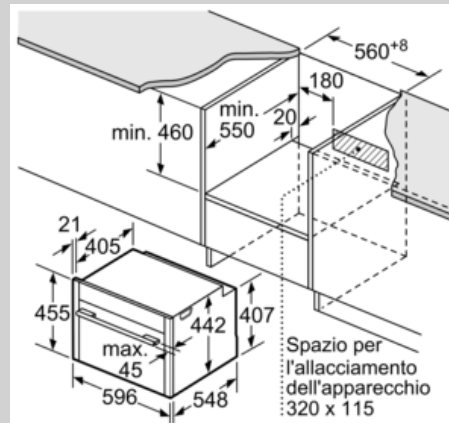

Caratteristiche

Dati tecnici

Colore/materiale del frontale : Acciaio inox
 Tipologia costruttiva del prodotto : Da incasso
 Dimensioni del vano per l'installazione (AxLxP) (mm) : 450-455 x 560-568 x 550
 Dimensioni del prodotto imballato (AxLxP) (mm) : 530 x 650 x 710
 Materiale del cruscotto : acciaio inox
 Materiale porta : vetro
 Peso netto (kg) : 25,023
 Certificati di omologazione : CE, VDE
 Lunghezza del cavo di alimentazione elettrica (cm) : 150
 Codice EAN : 4242004214120
 Dati nominali collegamento elettrico (W) : 1750
 Corrente (A) : 10
 Tensione (V) : 220-240
 Frequenza (Hz) : 50; 60
 Tipo di spina : Schuko
 Certificati di omologazione : CE, VDE

*N 70, Forno compatto "solo a vapore" da incasso,
60 x 45 cm, Acciaio inox
C17DR02N1*

Caratteristiche

Caratteristiche principali

- Porta a ribalta, chiusura ammortizzata SoftHinge, apertura ammortizzata SoftHinge
- Volume cavità: 38 l
- Capacità serbatoio: 1.3 l
- Cavità del forno: acciaio inox

N 70, Forno compatto "solo a vapore" da incasso,
60 x 45 cm, Acciaio inox
C17DR02N1

Disegni quotati

Montaggio con un piano di cottura.

Dimensioni in mm

Dimensioni in mm

Se l'apparecchio compatto viene montato sotto un piano di cottura deve essere rispettato il seguente spessore del piano di lavoro (event. incl. sottostruttura).

Dimensioni in mm

Dimensioni in mm