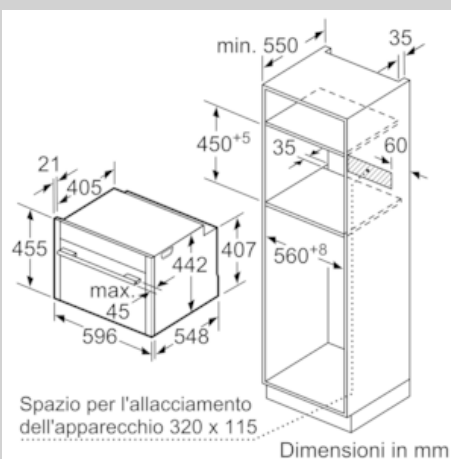

Caratteristiche

Dati tecnici

Colore/materiale del frontale : Acciaio inox
 Tipologia costruttiva del prodotto : Da incasso
 Dimensioni del vano per l'installazione (AxLxP) (mm) : 450-455 x 560-568 x 550
 Dimensioni del prodotto imballato (AxLxP) (mm) : 530 x 650 x 710
 Materiale del cruscotto : acciaio inox
 Materiale porta : vetro
 Peso netto (kg) : 25,023
 Certificati di omologazione : CE, VDE
 Lunghezza del cavo di alimentazione elettrica (cm) : 150
 Codice EAN : 4242004214120
 Dati nominali collegamento elettrico (W) : 1750
 Corrente (A) : 10
 Tensione (V) : 220-240
 Frequenza (Hz) : 50; 60
 Tipo di spina : Schuko
 Certificati di omologazione : CE, VDE

N 70, Forno compatto "solo a vapore" da incasso,
60 x 45 cm, Acciaio inox
C17DR02N1

Disegni quotati

Montaggio con un piano di cottura.

Dimensioni in mm

Dimensioni in mm

Se l'apparecchio compatto viene montato sotto un piano di cottura deve essere rispettato il seguente spessore del piano di lavoro (event. incl. sottostruttura).

Tipo di piano di cottura	Spessore del piano di lavoro min.	
	rialzato	a filo
Piano di cottura a induzione	42 mm	43 mm
Piano di cottura con sistema a induzione sull'intera superficie	52 mm	53 mm
Piano di cottura a gas	32 mm	43 mm
Piano di cottura elettrico	32 mm	35 mm

Dimensioni in mm

Dimensioni in mm