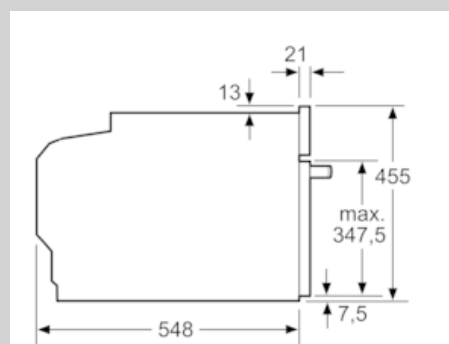

Caratteristiche

Dati tecnici

Colore/materiale del frontale : Acciaio inox
 Tipologia costruttiva del prodotto : Da incasso
 Dimensioni del vano per l'installazione (AxLxP) (mm) : 450-455 x 560-568 x 550
 Dimensioni del prodotto imballato (AxLxP) (mm) : 530 x 650 x 710
 Materiale del cruscotto : acciaio inox
 Materiale porta : vetro
 Peso netto (kg) : 25,023
 Certificati di omologazione : CE, VDE
 Lunghezza del cavo di alimentazione elettrica (cm) : 150
 Codice EAN : 4242004214120
 Dati nominali collegamento elettrico (W) : 1750
 Corrente (A) : 10
 Tensione (V) : 220-240
 Frequenza (Hz) : 50; 60
 Tipo di spina : Schuko
 Certificati di omologazione : CE, VDE

N 70, Forno compatto "solo a vapore" da incasso,
60 x 45 cm, Acciaio inox
C17DR02N1

Disegni quotati

Montaggio con un piano di cottura.

Dimensioni in mm

Dimensioni in mm

Se l'apparecchio compatto viene montato sotto un piano di cottura deve essere rispettato il seguente spessore del piano di lavoro (event. incl. sottostruttura).

Tipo di piano di cottura	Spessore del piano di lavoro min.	
	rialzato	a filo
Piano di cottura a induzione	42 mm	43 mm
Piano di cottura con sistema a induzione sull'intera superficie	52 mm	53 mm
Piano di cottura a gas	32 mm	43 mm
Piano di cottura elettrico	32 mm	35 mm

Dimensioni in mm

Dimensioni in mm