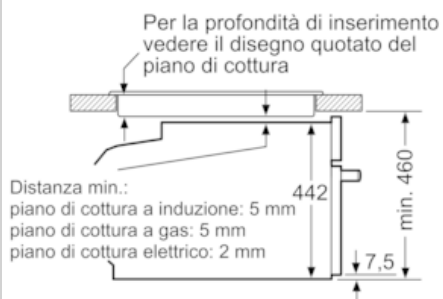

Caratteristiche

Dati tecnici

Colore/materiale del frontale : Acciaio inox
 Tipologia costruttiva del prodotto : Da incasso
 Dimensioni del vano per l'installazione (AxLxP) (mm) : 450-455 x 560-568 x 550
 Dimensioni del prodotto imballato (AxLxP) (mm) : 530 x 650 x 710
 Materiale del cruscotto : acciaio inox
 Materiale porta : vetro
 Peso netto (kg) : 25,023
 Certificati di omologazione : CE, VDE
 Lunghezza del cavo di alimentazione elettrica (cm) : 150
 Codice EAN : 4242004214120
 Dati nominali collegamento elettrico (W) : 1750
 Corrente (A) : 10
 Tensione (V) : 220-240
 Frequenza (Hz) : 50; 60
 Tipo di spina : Schuko
 Certificati di omologazione : CE, VDE

*N 70, Forno compatto "solo a vapore" da incasso,
60 x 45 cm, Acciaio inox
C17DR02N1*

Caratteristiche

Caratteristiche principali

- Porta a ribalta, chiusura ammortizzata SoftHinge, apertura ammortizzata SoftHinge
- Volume cavità: 38 l
- Capacità serbatoio: 1.3 l
- Cavità del forno: acciaio inox

Sistema di controllo

- Display TFT a colori da 6 cm con ShiftControl
- <8088brandlookup_nl(TUE, KIN, SIK, SIB, REW, STA, TKS)>
- Programmi preimpostati
- 20 programmi automatici
- EasyClock: orologio elettronico con timer e programmatore
- Illuminazione interna
- Accessori: 1 spugna per la pulizia, Vassoio vapore, forato, misura L, Vassoio vapore, non forato, misura L
- Lungh. cavo alimentazione: 150 cm

N 70, Forno compatto "solo a vapore" da incasso,
60 x 45 cm, Acciaio inox
C17DR02N1

Disegni quotati

Montaggio con un piano di cottura.

Dimensioni in mm

Dimensioni in mm

Se l'apparecchio compatto viene montato sotto un piano di cottura deve essere rispettato il seguente spessore del piano di lavoro (event. incl. sottostruttura).