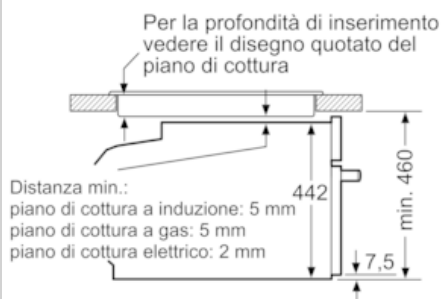

Caratteristiche

Dati tecnici

Colore/materiale del frontale : Acciaio inox
 Tipologia costruttiva del prodotto : Da incasso
 Apertura porta : a ribalta
 Dimensioni del vano per l'installazione (AxLxP) (mm) : 450-455 x
 560-568 x 550
 Dimensioni del prodotto (mm) : 455 x 596 x 548
 Dimensioni del prodotto imballato (AxLxP) (mm) : 520 x 650 x 710
 Materiale del cruscotto : acciaio inox
 Materiale porta : vetro
 Peso netto (kg) : 35,399
 Certificati di omologazione : CE, VDE
 Lunghezza del cavo di alimentazione elettrica (cm) : 150
 Codice EAN : 4242004182146
 Corrente (A) : 16
 Tensione (V) : 220-240
 Frequenza (Hz) : 60; 50
 Tipo di spina : Schuko
 Certificati di omologazione : CE, VDE
 Numero di vani - (2010/30/CE) : 1
 Volume utile (dei vani) - NUOVO (2010/30/CE) : 47
 Classe di efficienza energetica (2010/30/EC) : A+
 Energy consumption per cycle conventional (2010/30/EC) : 0,73
 Energy consumption per cycle forced air convection (2010/30/EC) :
 0,61
 Indice di efficienza energetica (2010/30/CE) : 81,3

N 90, Forno da incasso compatto a vapore, 60 x 45
cm, Acciaio inox
C17FS42N0

COOKING PASSION SINCE 1877

Caratteristiche

- Temperatura da 40 °C a 250 °C
- Volume cavità: 47 l
- Capacità serbatoio: 1 litro
- Porta a ribalta, chiusura ammortizzata SoftHinge, apertura ammortizzata SoftHinge
- Pannelli catalitici Eco Clean: parete posteriore
- Sistema di pulizia EasyClean

N 90, Forno da incasso compatto a vapore, 60 x 45 cm, Acciaio inox
C17FS42N0

Disegni quotati

Montaggio con un piano di cottura.

Dimensioni in mm

Dimensioni in mm

Se l'apparecchio compatto viene montato sotto un piano di cottura deve essere rispettato il seguente spessore del piano di lavoro (event. incl. sottostruttura).