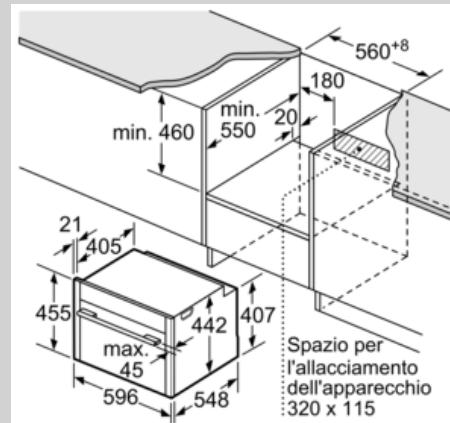

Caratteristiche

Dati tecnici

Colore/materiale del frontale : Acciaio inox
 Tipologia costruttiva del prodotto : Da incasso
 Apertura porta : a ribalta
 Dimensioni del vano per l'installazione (AxLxP) (mm) : 450-455 x
 560-568 x 550
 Dimensioni del prodotto (mm) : 455 x 596 x 548
 Dimensioni del prodotto imballato (AxLxP) (mm) : 520 x 650 x 710
 Materiale del cruscotto : acciaio inox
 Materiale porta : vetro
 Peso netto (kg) : 35,399
 Certificati di omologazione : CE, VDE
 Lunghezza del cavo di alimentazione elettrica (cm) : 150
 Codice EAN : 4242004182146
 Corrente (A) : 16
 Tensione (V) : 220-240
 Frequenza (Hz) : 60; 50
 Tipo di spina : Schuko
 Certificati di omologazione : CE, VDE
 Numero di vani - (2010/30/CE) : 1
 Volume utile (dei vani) - NUOVO (2010/30/CE) : 47
 Classe di efficienza energetica (2010/30/EC) : A+
 Energy consumption per cycle conventional (2010/30/EC) : 0,73
 Energy consumption per cycle forced air convection (2010/30/EC) :
 0,61
 Indice di efficienza energetica (2010/30/CE) : 81,3

N 90, Forno da incasso compatto a vapore, 60 x 45 cm, Acciaio inox
C17FS42N0

Disegni quotati

Montaggio con un piano di cottura.

Dimensioni in mm

Dimensioni in mm

Se l'apparecchio compatto viene montato sotto un piano di cottura deve essere rispettato il seguente spessore del piano di lavoro (event. incl. sottostruttura).

Dimensioni in mm

Dimensioni in mm