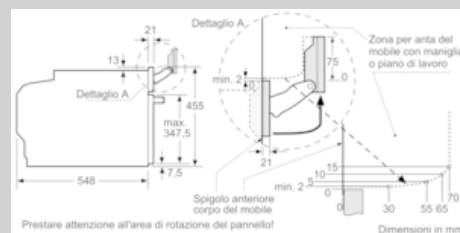

Caratteristiche

Dati tecnici

Colore/materiale del frontale : Acciaio inox
 Tipologia costruttiva del prodotto : Da incasso
 Apertura porta : a ribalta
 Dimensioni del vano per l'installazione (AxLxP) (mm) : 450-455 x
 560-568 x 550
 Dimensioni del prodotto (mm) : 455 x 596 x 548
 Dimensioni del prodotto imballato (AxLxP) (mm) : 520 x 650 x 710
 Materiale del cruscotto : acciaio inox
 Materiale porta : vetro
 Peso netto (kg) : 35,399
 Certificati di omologazione : CE, VDE
 Lunghezza del cavo di alimentazione elettrica (cm) : 150
 Codice EAN : 4242004182146
 Corrente (A) : 16
 Tensione (V) : 220-240
 Frequenza (Hz) : 60; 50
 Tipo di spina : Schuko
 Certificati di omologazione : CE, VDE
 Numero di vani - (2010/30/CE) : 1
 Volume utile (dei vani) - NUOVO (2010/30/CE) : 47
 Classe di efficienza energetica (2010/30/EC) : A+
 Energy consumption per cycle conventional (2010/30/EC) : 0,73
 Energy consumption per cycle forced air convection (2010/30/EC) :
 0,61
 Indice di efficienza energetica (2010/30/CE) : 81,3

N 90, Forno da incasso compatto a vapore, 60 x 45 cm, Acciaio inox
C17FS42N0

Disegni quotati

Montaggio con un piano di cottura.

Dimensioni in mm

Dimensioni in mm

Se l'apparecchio compatto viene montato sotto un piano di cottura deve essere rispettato il seguente spessore del piano di lavoro (event. incl. sottostruttura).

Tipo di piano di cottura	Spessore del piano di lavoro min.	
	rialzato	a filo
Piano di cottura a induzione	42 mm	43 mm
Piano di cottura con sistema a induzione sull'intera superficie	52 mm	53 mm
Piano di cottura a gas	32 mm	43 mm
Piano di cottura elettrico	32 mm	35 mm

Dimensioni in mm

Dimensioni in mm