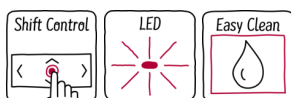

N 90, Forno da incasso compatto a vapore, 60 x 45 cm,
Acciaio inox
C17FS42N0

A+

Accessori opzionali

Z11AB15A0 : Easy to clean tray, Z11AU15A0 : Vassoio multiuso,
Z11GU20X0 : Pirofila in vetro per forni, Z11SZ60X0 : ACC SEAMLESS
45+14CM, Z11SZ90X0 : ACC SEAMLESS 60+45CM, Z12CB10A0 :
ACCESSORIO x FORNI, Z12CM10A0 : ACCESSORIO x FORNI,
Z12CP10A0 : ACCESSORIO x FORNI, Z12CU10A0 : ACCESSORIO
x FORNI, Z13CR10X0 : ACCESSORIO x FORNI, Z13CU30X0 :
ACCESSORIO x FORNI, Z13CU31X0 : ACCESSORIO x FORNI,
Z13CV05S0 : Accessori forni, Z13CV06S0 : Accessorio Forni,
Z13TC10X0 : ACCESSORIO x FORNI, Z13TC14X0 : SUPPORTO GUIDE
COMFORTFLEX FORNI 45CM

- ✓ ShiftControl: per una facile ricerca nel menù grazie al display TFT
- ✓ Bake and Roast abbinato ai programmi automatici: la coppia perfetta per una cottura secondo le tue esigenze
- ✓ Luci LED per un'illuminazione perfetta
- ✓ Soft Close con Soft Opening - sistema di chiusura ed apertura porta ammortizzate
- ✓ EasyClean®: pulisci il tuo forno in modo semplice

Caratteristiche

Dati tecnici