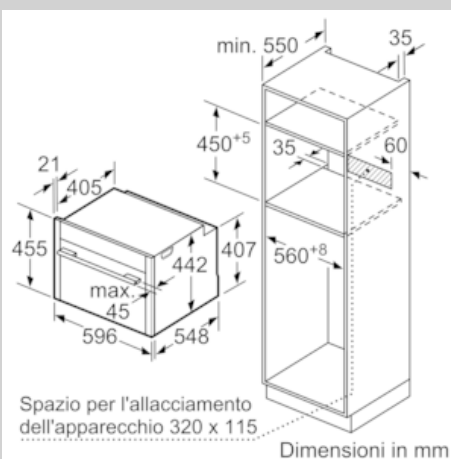

Caratteristiche

Dati tecnici

Colore/materiale del frontale : Acciaio inox
 Tipologia costruttiva del prodotto : Da incasso
 Apertura porta : a ribalta
 Dimensioni del vano per l'installazione (AxLxP) (mm) : 450-455 x
 560-568 x 550
 Dimensioni del prodotto (mm) : 455 x 596 x 548
 Dimensioni del prodotto imballato (AxLxP) (mm) : 520 x 650 x 710
 Materiale del cruscotto : acciaio inox
 Materiale porta : vetro
 Peso netto (kg) : 35,399
 Certificati di omologazione : CE, VDE
 Lunghezza del cavo di alimentazione elettrica (cm) : 150
 Codice EAN : 4242004182146
 Corrente (A) : 16
 Tensione (V) : 220-240
 Frequenza (Hz) : 60; 50
 Tipo di spina : Schuko
 Certificati di omologazione : CE, VDE
 Numero di vani - (2010/30/CE) : 1
 Volume utile (dei vani) - NUOVO (2010/30/CE) : 47
 Classe di efficienza energetica (2010/30/EC) : A+
 Energy consumption per cycle conventional (2010/30/EC) : 0,73
 Energy consumption per cycle forced air convection (2010/30/EC) :
 0,61
 Indice di efficienza energetica (2010/30/CE) : 81,3

N 90, Forno da incasso compatto a vapore, 60 x 45 cm, Acciaio inox
C17FS42N0

Disegni quotati

Montaggio con un piano di cottura.

Dimensioni in mm

Dimensioni in mm

Se l'apparecchio compatto viene montato sotto un piano di cottura deve essere rispettato il seguente spessore del piano di lavoro (event. incl. sottostruttura).

Tipo di piano di cottura	Spessore del piano di lavoro min.	
	rialzato	a filo
Piano di cottura a induzione	42 mm	43 mm
Piano di cottura con sistema a induzione sull'intera superficie	52 mm	53 mm
Piano di cottura a gas	32 mm	43 mm
Piano di cottura elettrico	32 mm	35 mm

Dimensioni in mm

Dimensioni in mm