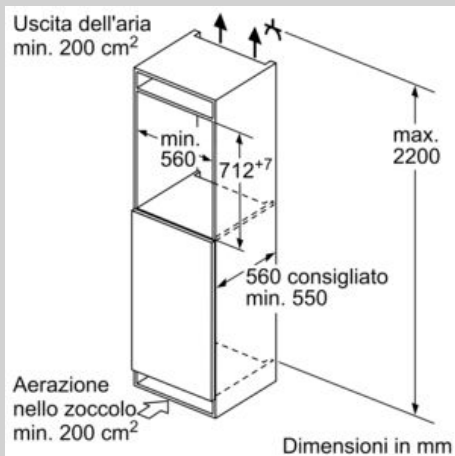

Caratteristiche

Dati tecnici

Display temperatura del congelatore : nessuno
Illuminazione : no
Categoria prodotto : congelatore verticale
Tipologia costruttiva del prodotto : Da incasso
Porta pannellabile : Impossibile
Sistema No Frost : No
Altezza del prodotto : 712 mm
Larghezza del prodotto : 558 mm
Profondità del prodotto : 545 mm
Dimensioni del prodotto imballato (AxLxP) : 790 x 640 x 620 mm
Peso netto : 36,184 kg
Peso lordo : 38,6 kg
Dati nominali collegamento elettrico : 90 W
Corrente : 10 A
Frequenza : 50 Hz
Certificati di omologazione : CE, VDE
Lunghezza del cavo di alimentazione elettrica : 230 cm
Cerniera porta : Reversibile a destra
Autonomia di conservazione senza energia elettrica (h) : 21 h
Sbrinamento : manuale
Segnalazione guasti / Malfunzionamenti : visual and audible
Bloccaggio porte : no
Numero di cassetti/cestelli : 3
Vani congelatore con sportello : 0
Codice EAN : 4242004204893
Marchio : Neff
Nome prodotto / codice commerciale : G1113D30
Categoria prodotto : congelatore verticale
Consumo di energia annuale- nuova (2010/30/EC) : 144,00 kWh/annum
Capacità netta del congelatore - nuovo (2010/30/EC) : 72 l
Capacità di congelamento) - nuovo (2010/30/EC) : 8 kg/24h
Classe climatica : SN-T
Rumorosità : 36 dB(A) re 1 pW
Tipo di installazione : Totalmente integrato

VANO CONGELATORE****

- LowFrost - riduce la formazione di brina
- 3 cassette trasparenti
- Capacità netta congelatore**** : 72 litri

ACCESSORI

- Vaschetta per il ghiaccio
Accumulatore di freddo

N 50, Congelatore da incasso, 71.2 x 55.8 cm,
cerniera piatta soft closing
G1113D30

Disegni quotati

Dimensioni in mm
Consiglio per la distanza per cerniera piatta

F	R	X
16-19	0-3	2,5
20	0-1	3
	2-3	2,5
21	0-1	3
	2-3	2,5
22	0	4
	1	3,5
	2-3	3

Le distanze consigliate nella tabella vanno mantenute per garantire un'apertura senza collisioni delle porte degli apparecchi ed evitare danni al mobile della cucina.