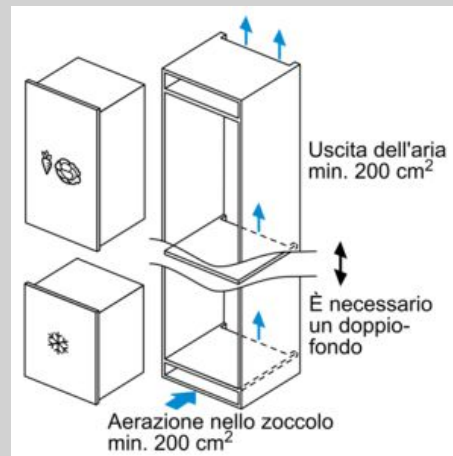

Caratteristiche

Dati tecnici

Display temperatura del congelatore : nessuno
Illuminazione : no
Categoria prodotto : congelatore verticale
Tipologia costruttiva del prodotto : Da incasso
Porta pannellabile : Impossibile
Sistema No Frost : No
Altezza del prodotto : 712 mm
Larghezza del prodotto : 558 mm
Profondità del prodotto : 545 mm
Dimensioni del prodotto imballato (AxLxP) : 790 x 640 x 620 mm
Peso netto : 36,184 kg
Peso lordo : 38,6 kg
Dati nominali collegamento elettrico : 90 W
Corrente : 10 A
Frequenza : 50 Hz
Certificati di omologazione : CE, VDE
Lunghezza del cavo di alimentazione elettrica : 230 cm
Cerniera porta : Reversibile a destra
Autonomia di conservazione senza energia elettrica (h) : 21 h
Sbrinamento : manuale
Segnalazione guasti / Malfunzionamenti : visual and audible
Bloccaggio porte : no
Numero di cassetti/cestelli : 3
Vani congelatore con sportello : 0
Codice EAN : 4242004204893
Marchio : Neff
Nome prodotto / codice commerciale : G1113D30
Categoria prodotto : congelatore verticale
Consumo di energia annuale- nuova (2010/30/EC) : 144,00 kWh/annum
Capacità netta del congelatore - nuovo (2010/30/EC) : 72 l
Capacità di congelamento) - nuovo (2010/30/EC) : 8 kg/24h
Classe climatica : SN-T
Rumorosità : 36 dB(A) re 1 pW
Tipo di installazione : Totalmente integrato

VANO CONGELATORE****

- LowFrost - riduce la formazione di brina
- 3 cassette trasparenti
- Capacità netta congelatore**** : 72 litri

ACCESSORI

- Vaschetta per il ghiaccio
Accumulatore di freddo

N 50, Congelatore da incasso, 71.2 x 55.8 cm,
cerniera piatta soft closing
G1113D30

Disegni quotati

Dimensioni in mm
Consiglio per la distanza per cerniera piatta

F	R	X
16-19	0-3	2,5
20	0-1	3
	2-3	2,5
21	0-1	3
	2-3	2,5
22	0	4
	1	3,5
	2-3	3

Le distanze consigliate nella tabella vanno mantenute per garantire un'apertura senza collisioni delle porte degli apparecchi ed evitare danni al mobile della cucina.