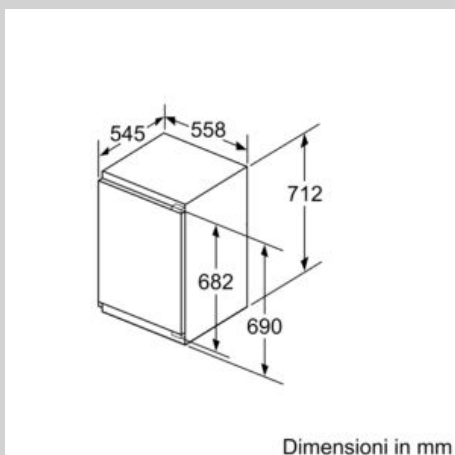

Caratteristiche

Dati tecnici

Display temperatura del congelatore : nessuno
Illuminazione : no
Categoria prodotto : congelatore verticale
Tipologia costruttiva del prodotto : Da incasso
Porta pannellabile : Impossibile
Sistema No Frost : No
Altezza del prodotto : 712 mm
Larghezza del prodotto : 558 mm
Profondità del prodotto : 545 mm
Dimensioni del prodotto imballato (AxLxP) : 790 x 640 x 620 mm
Peso netto : 36,184 kg
Peso lordo : 38,6 kg
Dati nominali collegamento elettrico : 90 W
Corrente : 10 A
Frequenza : 50 Hz
Certificati di omologazione : CE, VDE
Lunghezza del cavo di alimentazione elettrica : 230 cm
Cerniera porta : Reversibile a destra
Autonomia di conservazione senza energia elettrica (h) : 21 h
Sbrinamento : manuale
Segnalazione guasti / Malfunzionamenti : visual and audible
Bloccaggio porte : no
Numero di cassetti/cestelli : 3
Vani congelatore con sportello : 0
Codice EAN : 4242004204893
Marchio : Neff
Nome prodotto / codice commerciale : G1113D30
Categoria prodotto : congelatore verticale
Consumo di energia annuale- nuova (2010/30/EC) : 144,00 kWh/annum
Capacità netta del congelatore - nuovo (2010/30/EC) : 72 l
Capacità di congelamento) - nuovo (2010/30/EC) : 8 kg/24h
Classe climatica : SN-T
Rumorosità : 36 dB(A) re 1 pW
Tipo di installazione : Totalmente integrato

VANO CONGELATORE****

- LowFrost - riduce la formazione di brina
- 3 cassette trasparenti
- Capacità netta congelatore**** : 72 litri

ACCESSORI

- Vaschetta per il ghiaccio
Accumulatore di freddo

N 50, Congelatore da incasso, 71.2 x 55.8 cm,
cerniera piatta soft closing
G1113D30

Disegni quotati

Dimensioni in mm
Consiglio per la distanza per cerniera piatta

F	R	X
16-19	0-3	2,5
20	0-1	3
	2-3	2,5
21	0-1	3
	2-3	2,5
22	0	4
	1	3,5
	2-3	3

Le distanze consigliate nella tabella vanno mantenute per garantire un'apertura senza collisioni delle porte degli apparecchi ed evitare danni al mobile della cucina.