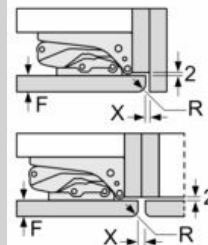

VANO CONGELATORE****

- LowFrost - riduce la formazione di brina
- 3 cassette trasparenti
- Capacità netta congelatore**** : 72 litri

ACCESSORI

- Vaschetta per il ghiaccio
Accumulatore di freddo

N 50, Congelatore da incasso, 71.2 x 55.8 cm,
cerniera piatta soft closing
G1113D30

Disegni quotati

Dimensioni in mm
Consiglio per la distanza per cerniera piatta

F	R	X
16-19	0-3	2,5
20	0-1	3
	2-3	2,5
21	0-1	3
	2-3	2,5
22	0	4
	1	3,5
	2-3	3

Le distanze consigliate nella tabella vanno mantenute per garantire un'apertura senza collisioni delle porte degli apparecchi ed evitare danni al mobile della cucina.