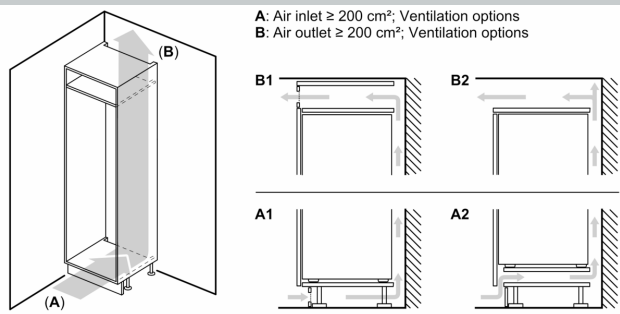

Caratteristiche principali

- Controllo elettronico della temperatura tramite display
- Display elettronico digitale
- VitaControl - temperatura costante grazie ad un sistema intelligente di sensori
- Segnale di allarme acustico, Segnale di allarme ottico per aumento della temperatura
- Dimensioni nicchia in cm (hxlxp): 177.5 cm x 56.0 cm x 55.0 cm
- Dimensioni in cm (hxlxp) 177.2 cm x 55.8 cm x 54.5 cm
- Porta con cerniera piatta
- Cerniere a sinistra, Cerniere reversibili
- Volume Netto totale: 212 l

VANO CONGELATORE ****

- NoFrost
- 2 scomparti a ribalta
- 5 cassetti trasparenti
- Funzione congelamento Super
- Volume Netto Congelatore: 212 l

Accessori

- 1 vaschetta per cubetti di ghiaccio

Etichetta energetica

- Classe di efficienza energetica: F

N 70, BUILT-IN FREEZER, 177.2 X 55.8 CM,
CERNIERA PIATTA SOFT CLOSING
G17813CF0

Dimensioni in mm

peso massimo consentito dei frontali del mobile

Le ante del mobile montate che superano il peso consentito possono causare danni e anomalie di funzionamento alla cerniera.