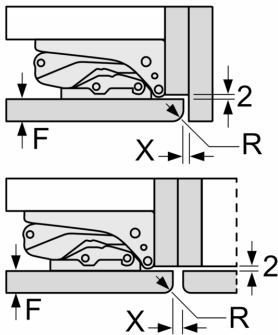

T: altezza anta del mobile inclusa cerniera in mm:	cerniera non ammortizzata, anta in kg:	cerniera ammortizzata, anta in kg:
1500-1750	22	22

Dimensioni in mm
Consiglio per la distanza per cerniera piatta

F	R	X
16-19	0-3	2,5
20	0-1	3
	2-3	2,5
21	0-1	3
	2-3	2,5
22	0	4
	1	3,5
	2-3	3

Le distanze consigliate nella tabella vanno mantenute per garantire un'apertura senza collisioni delle porte degli apparecchi ed evitare danni al mobile della cucina.