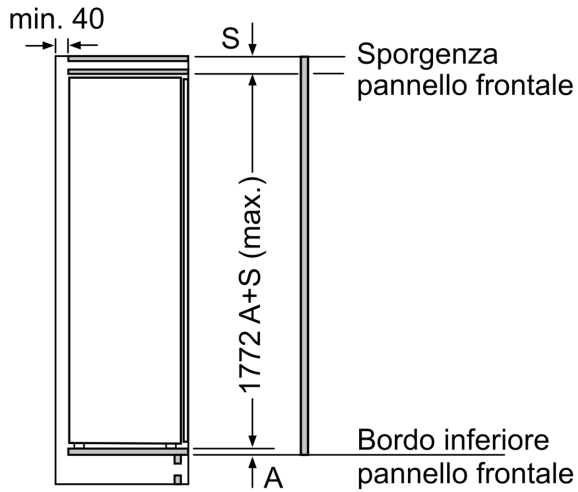

Dimensioni in mm