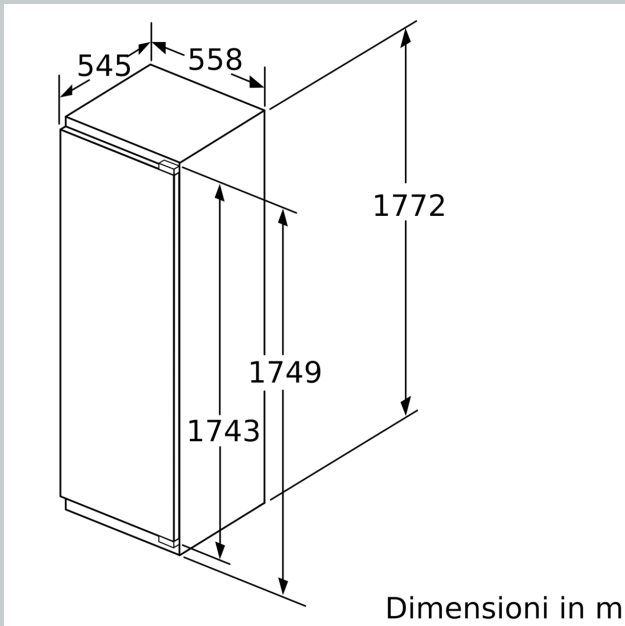

Caratteristiche principali

- Controllo elettronico della temperatura tramite display
- Display elettronico digitale
- VitaControl - temperatura costante grazie ad un sistema intelligente di sensori
- Segnale di allarme acustico, Segnale di allarme ottico per aumento della temperatura
- Dimensioni nicchia in cm (hxlxp): 177.5 cm x 56.0 cm x 55.0 cm
- Dimensioni in cm (hxlxp) 177.2 cm x 55.8 cm x 54.5 cm
- Porta con cerniera piatta
- Cerniere a sinistra, Cerniere reversibili
- Volume Netto totale: 212 l

VANO CONGELATORE ****

- NoFrost
- 2 scomparti a ribalta
- 5 cassetti trasparenti
- Funzione congelamento Super
- Volume Netto Congelatore: 212 l

Accessori

- 1 vaschetta per cubetti di ghiaccio

Etichetta energetica

- Classe di efficienza energetica: F

N 70, BUILT-IN FREEZER, 177.2 X 55.8 CM,
CERNIERA PIATTA SOFT CLOSING
G17813CF0

Dimensioni in mm

peso massimo consentito dei frontali del mobile

Le ante del mobile montate che superano il peso consentito possono causare danni e anomalie di funzionamento alla cerniera.