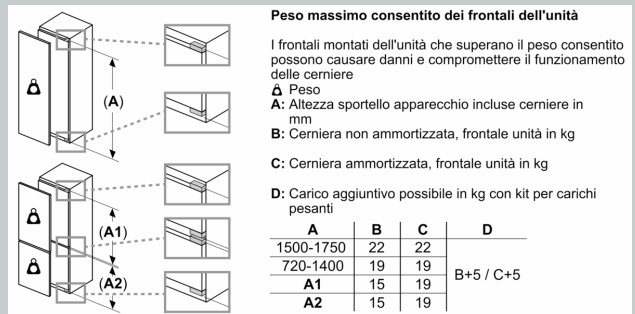

Caratteristiche principali

- Controllo elettronico della temperatura tramite display
- Display elettronico digitale
- VitaControl - temperatura costante grazie ad un sistema intelligente di sensori
- Segnale di allarme acustico, Segnale di allarme ottico per aumento della temperatura
- Dimensioni nicchia in cm (hxlxp): 177.5 cm x 56.0 cm x 55.0 cm
- Dimensioni in cm (hxlxp) 177.2 cm x 55.8 cm x 54.5 cm
- Porta con cerniera piatta
- Cerniere a sinistra, Cerniere reversibili
- Volume Netto totale: 212 l

VANO CONGELATORE ****

- NoFrost
- 2 scomparti a ribalta
- 5 cassetti trasparenti
- Funzione congelamento Super
- Volume Netto Congelatore: 212 l

Accessori

- 1 vaschetta per cubetti di ghiaccio

Etichetta energetica

- Classe di efficienza energetica: F

N 70, BUILT-IN FREEZER, 177.2 X 55.8 CM,
CERNIERA PIATTA SOFT CLOSING
G17813CF0

Dimensioni in mm

peso massimo consentito dei frontali del mobile

Le ante del mobile montate che superano il peso consentito possono causare danni e anomalie di funzionamento alla cerniera.

T: altezza anta del mobile inclusa cerniera in mm:	cerniera non ammortizzata, anta in kg:	cerniera ammortizzata, anta in kg:
1500-1750	22	22

Dimensioni in mm
Consiglio per la distanza per cerniera piatta