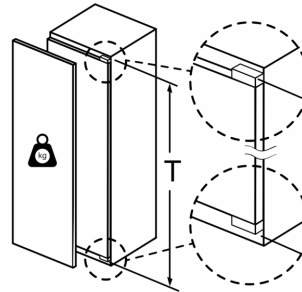

Caratteristiche principali

- Controllo elettronico della temperatura tramite display
- Display elettronico digitale
- VitaControl - temperatura costante grazie ad un sistema intelligente di sensori
- Segnale di allarme acustico, Segnale di allarme ottico per aumento della temperatura
- Dimensioni nicchia in cm (hxlxp): 177.5 cm x 56.0 cm x 55.0 cm
- Dimensioni in cm (hxlxp) 177.2 cm x 55.8 cm x 54.5 cm
- Porta con cerniera piatta
- Cerniere a sinistra, Cerniere reversibili
- Volume Netto totale: 212 l

- Classe di efficienza energetica: F

N 70, BUILT-IN FREEZER, 177.2 X 55.8 CM,
CERNIERA PIATTA SOFT CLOSING
G17813CF0

Dimensioni in mm

peso massimo consentito dei frontali del mobile

Le ante del mobile montate che superano il peso consentito possono causare danni e anomalie di funzionamento alla cerniera.

T: altezza anta del mobile inclusa cerniera in mm:	cerniera non ammortizzata, anta in kg:	cerniera ammortizzata, anta in kg:
1500-1750	22	22

Dimensioni in mm
Consiglio per la distanza per cerniera piatta