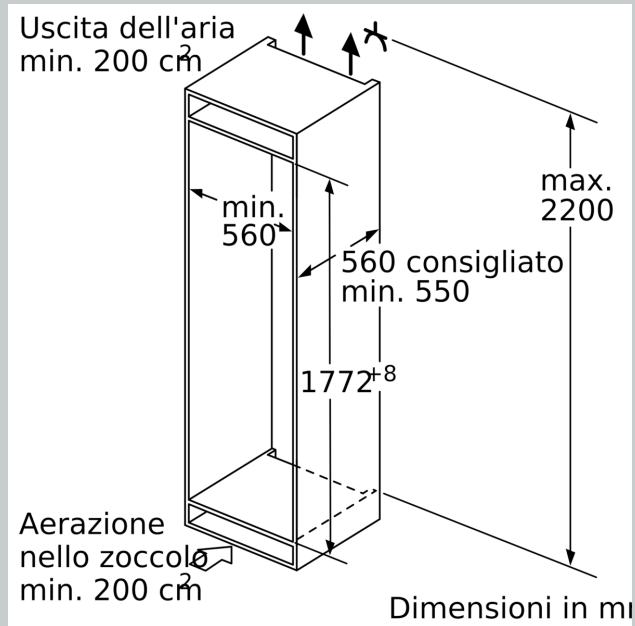

4 242004 243274

1 x Vaschetta per il ghiaccio

KSOBOSZO :

N 70, BUILT-IN FREEZER, 177.2 X 55.8 CM,
CERNIERA PIATTA SOFT CLOSING
G17813CF0

- Congelatori verticali da incasso > 90 cm NoFrost
- Porta con cerniera piatta

Caratteristiche principali

- Controllo elettronico della temperatura tramite display
- Display elettronico digitale
- VitaControl - temperatura costante grazie ad un sistema intelligente di sensori
- Segnale di allarme acustico, Segnale di allarme ottico per aumento della temperatura
- Dimensioni nicchia in cm (hxlxp): 177.5 cm x 56.0 cm x 55.0 cm
- Dimensioni in cm (hxlxp) 177.2 cm x 55.8 cm x 54.5 cm
- Porta con cerniera piatta
- Cerniere a sinistra, Cerniere reversibili
- Volume Netto totale: 212 l

VANO CONGELATORE ****

- NoFrost
- 2 scomparti a ribalta
- 5 cassetti trasparenti
- Funzione congelamento Super
- Volume Netto Congelatore: 212 l

Accessori

- 1 vaschetta per cubetti di ghiaccio

Etichetta energetica

- Classe di efficienza energetica: F

N 70, BUILT-IN FREEZER, 177.2 X 55.8 CM,
CERNIERA PIATTA SOFT CLOSING
G17813CF0

Dimensioni in mm

peso massimo consentito dei frontali del mobile

Le ante del mobile montate che superano il peso consentito possono causare danni e anomalie di funzionamento alla cerniera.