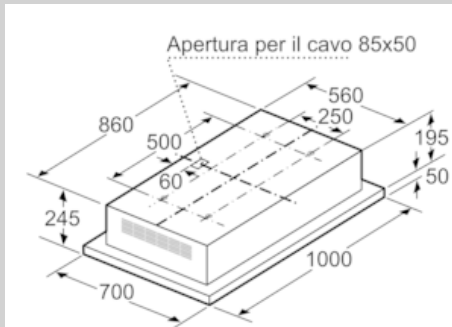

N 70, Cappa aspirante a soffitto, 100 cm, acciaio
inox
190CL46N0

Disegni quotati