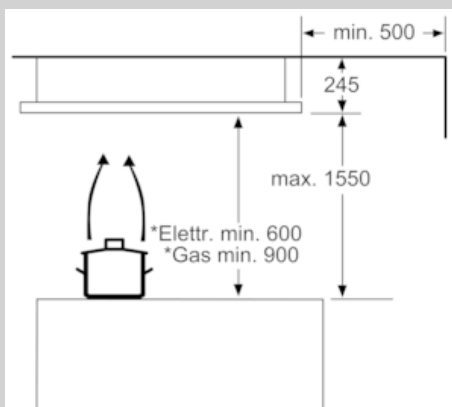

Caratteristiche

Dati tecnici

Tipologia : Tradizionale
Certificati di omologazione : CE
Lunghezza del cavo di alimentazione elettrica (cm) : 0
Dist.min.dal fornello elettr. : 600
Dist.min.dal fornello gas : 900
Peso netto (kg) : 27,636
Tipo di controllo : elettronico
Massima potenza ricircolo aria con con stadio intenso (m³/h) : 850.0
Massima potenza ricircolo aria (m³/h) : 780
Numero di luci : 2
Diametro dello sbocco d'uscita dell'aria (mm) : 150
Materiale del filtro grassi : Washable aluminium
Codice EAN : 4242004201717
Dati nominali collegamento elettrico (W) : 192
Corrente (A) : 16
Tensione (V) : 220-240
Frequenza (Hz) : 50
Tipo di spina : senza spina
Tipo di installazione : Da incasso

- Funzionamento a ricircolo d'aria
- Capacità di estrazione in modalità ricircolo: Max. uso normale: 780 m³/h Intensivo: 850 m³/h
- Filtro a carboni attivi incluso

Sistema di controllo

- con pulsanti display a LED
- Illuminazione: 2 x LED da 6W
- 30 min
- Air Fresh: aspirazione intervallata
- Aspirazione perimetrale
- Indicatore di saturazione per filtri in metallo e a carbone attivo
- Regolazione luminosità

N 70, Cappa aspirante a soffitto, 100 cm, acciaio
inox
190CL46N0

Disegni quotati

Dimensioni in mm

* Dal bordo superiore del
supporto pentole

Dimensioni in mm