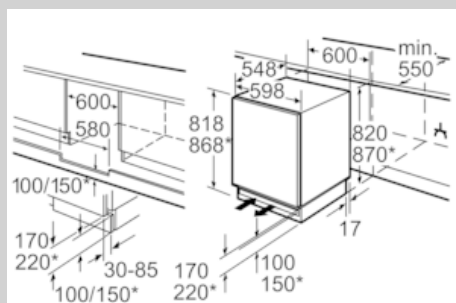

4 242004 148081

N 50, built-under fridge, 82 x 60 cm
K4316X8

COOKING PASSION SINCE 1877

Caratteristiche

Caratteristiche principali

- Classe di efficienza energetica: A++ (in una scala di classi di efficienza energetica da A+++ a D)
- Capacità netta totale 137 litri
- Controllo meccanico della temperatura
- Aerazione nella zona dello zoccolo
- Apertura porte Cerniera a destra, Cerniere reversibili

VANO FRIGORIFERO

- Controporta con 1 balconcino grande e 2 piccoli
- 3 ripiani in vetro infrangibile di cui 2 regolabili in altezza
- 2 cassette FreshSafe - per frutta e verdura

ACCESSORI

- Accessories 1 x Portauova

N 50, built-under fridge, 82 x 60 cm
K4316X8

Disegni quotati

* Zoccolo variabile/Altezza sottopiano

Spazio per l'allacciamento elettrico a destra
o a sinistra dell'apparecchio. Aerazione
nello zoccolo.

Dimensioni in mm