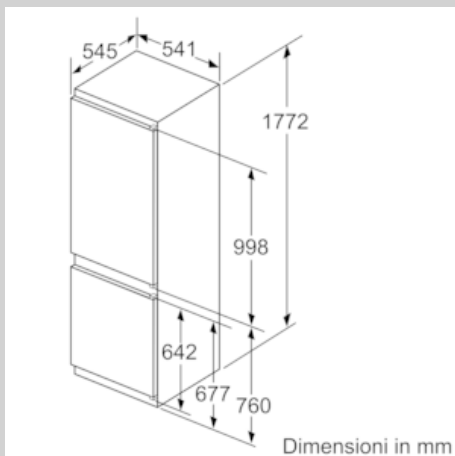

Caratteristiche

Dati tecnici

Tipologia costruttiva del prodotto : Da incasso
Porta pannellabile : Impossibile
Larghezza del prodotto (mm) : 538
Profondità del prodotto (mm) : 542
Dimensioni del vano per l'installazione (AxLxP) (mm) : 1775.0 x 560 x 550
Peso netto (kg) : 62,182
Dati nominali collegamento elettrico (W) : 90
Corrente (A) : 10
Cerniera porta : Reversibile a destra
Tensione (V) : 220-240
Frequenza (Hz) : 50
Certificati di omologazione : CE, VDE
Lunghezza del cavo di alimentazione elettrica (cm) : 230
Autonomia di conservazione senza energia elettrica (h) : 24
Numero di compressori : 1
Numero di sistemi indipendenti di raffreddamento : 1
Ventilatore interno comparto frigorifero : no
Porta/e reversibile/i : sì
Numero di ripiani regolabili nel compartimento frigorifero : 3
Ripiani per le bottiglie : no
Codice EAN : 4242004196112
Marchio : Neff
Nome prodotto / codice commerciale : KI5862S30S
Consumo di energia annuale (kWh/anno) - nuova (2010/30/EC) : 231,00
Capacità netta del frigorifero (l) - nuovo (2010/30/EC) : 191
Capacità netta del congelatore (l) - nuovo (2010/30/EC) : 76
Sistema No Frost : No
Capacità di congelamento (kg/24h) - nuovo (2010/30/EC) : 4
Classe climatica : SN-T
Rumorosità (db(A) re 1 pW) : 38
Tipo di installazione : Totalmente integrato

VANO FRIGORIFERO

- 4 ripiani in vetro infrangibile di cui 3 regolabili
- 4 balconcini
- 1 cassetto FreshSafe per frutta e verdura
- Capacità netta frigorifero 191 litri

VANO CONGELATORE****

- 3 cassette trasparenti
- Ripiani in vetro infrangibile
- Capacità netta congelatore**** : 76 litri

ACCESSORI

- 2 x Accumulatore di freddo, 2 x Portauova, 1 x Vaschetta cubetti ghiaccio

N 50, Frigo-congelatore combinato da incasso, 177.2
 x 53.8 cm
 KI5862S30S

Disegni quotati

Le dimensioni delle ante del mobile indicate
 valgono per uno spazio tra le ante di 4 mm.

Dimensioni in mm