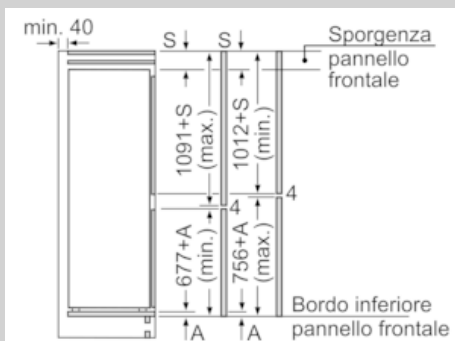

ACCESSORI

- 2 x Accumulatore di freddo, 2 x Portauova, 1 x Vaschetta cubetti ghiaccio

N 50, Frigo-congelatore combinato da incasso, 177.2
 x 53.8 cm
 KI5862S30S

Disegni quotati

Le dimensioni delle ante del mobile indicate
 valgono per uno spazio tra le ante di 4 mm.

Dimensioni in mm