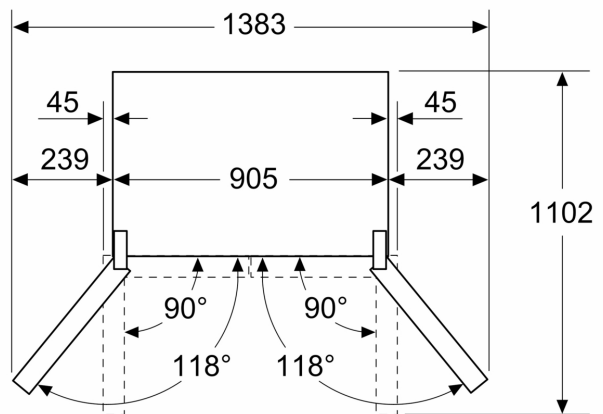

N 70, FRIGORIFERO MULTIDOOR DA LIBERA  
 INSTALLAZIONE, 183 X 90.5 CM, ACCIAIO NERO  
 SPAZZOLATO ANTI-IMPRONTA, TOTAL NO FROST  
 KM3963XE0

Disegni quotati

Dimensioni in mm

**A:** La parte anteriore è regolabile  
 1830–1847 mm, con i piedi di livellamento  
 anteriori completamente estesi

Dimensioni in mm

Dimensioni in mm

A	a	b
≤ 600	0	0
600 < A ≤ 650	45	45
650 < A ≤ 700	60	60
> 700	239	239

**A:** Profondità del piano del  
 mobile o del piano di lavoro

**B:** Parete  
 È possibile estrarre i cassetti con  
 lo sportello aperto a 90°

Dimensioni in mm

**A:** La parte anteriore è regolabile  
 1830–1847 mm, con i piedi di  
 livellamento anteriori completamente  
 estesi  
**B:** Aggiungere 25 mm per distanziatori fissi  
 sul retro  
**C:** Posizione dell'allacciamento della rete  
 idrica