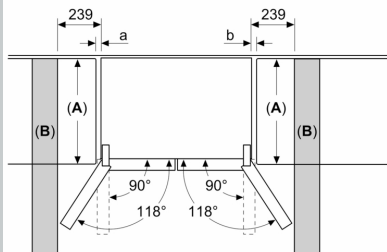

N 70, FRIGORIFERO MULTIDOOR DA LIBERA  
 INSTALLAZIONE, 183 X 90.5 CM, ACCIAIO NERO  
 SPAZZOLATO ANTI-IMPRONTA, TOTAL NO FROST  
 KM3963XE0

Disegni quotati

Dimensioni in mm

**A:** La parte anteriore è regolabile  
 1830–1847 mm, con i piedi di livellamento  
 anteriori completamente estesi

Dimensioni in mm

Dimensioni in mm

A	a	b
≤ 600	0	0
600 < A ≤ 650	45	45
650 < A ≤ 700	60	60
> 700	239	239

**A:** Profondità del piano del  
 mobile o del piano di lavoro

**B:** Parete  
 È possibile estrarre i cassetti con  
 lo sportello aperto a 90°