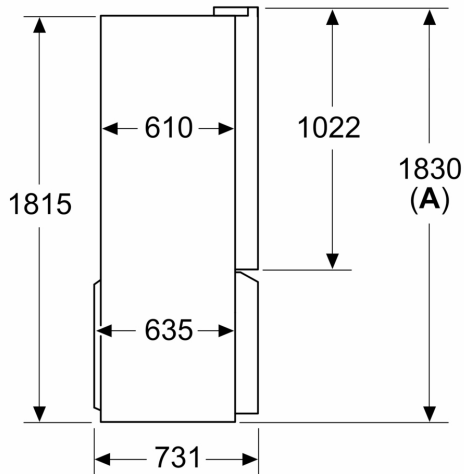

N 70, FRIGORIFERO MULTIDOOR DA LIBERA
INSTALLAZIONE, 183 X 90.5 CM, ACCIAIO NERO
SPAZZOLATO ANTI-IMPRONTA, TOTAL NO FROST
KM3963XE0

Disegni quotati

Dimensioni in mm

A: La parte anteriore è regolabile
1830–1847 mm, con i piedi di livellamento
anteriori completamente estesi

Dimensioni in mm