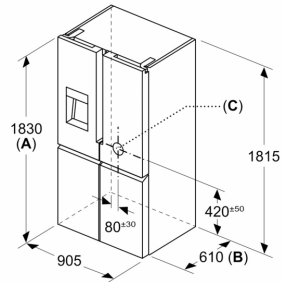

Dimensioni in mm

Dimensioni in mm

A	a	b
≤ 600	0	0
600 < A ≤ 650	45	45
650 < A ≤ 700	60	60
> 700	239	239

**A:** Profondità del piano del  
 mobile o del piano di lavoro

**B:** Parete  
 È possibile estrarre i cassetti con  
 lo sportello aperto a 90°

Dimensioni in mm

**A:** La parte anteriore è regolabile  
 1830–1847 mm, con i piedi di  
 livellamento anteriori completamente  
 estesi  
**B:** Aggiungere 25 mm per distanziatori fissi  
 sul retro  
**C:** Posizione dell'allacciamento della rete  
 idrica