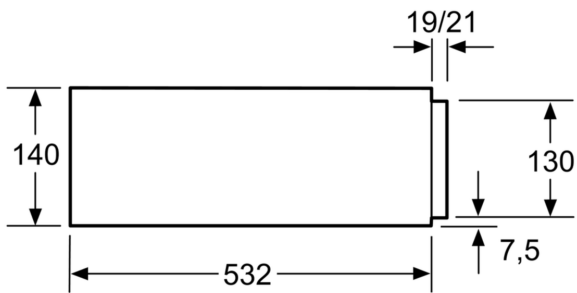

√ Push-Pull: un tocco gentile per aprire e chiudere il cassetto scaldavivande.

Design: Da incasso
Dimensioni (AxLxP): 140x595x542 mm
Dimensioni del prodotto imballato (AxLxP): 230 x 660 x 660 mm
Dimensioni del vano per l'installazione (AxLxP): 141 x 560 x 550 mm
Codice EAN: 4242004254515
Corrente: 6 A
Tensione: 220-240 V
Frequenza: 50-60 Hz
Tipo di spina: Schuko

N 70, CASSETTO SOTTOVUOTO, 60 X 14 CM,
GRAPHITE-GREY
N17XH10G0

- Graphite-Grey
- 3 livelli di sottovuoto all'interno della camera, max 99%

Altre caratteristiche

- Volume: 8 l
- Riconoscimento automatico della modalità sottovuoto all'esterno della camera
- Programma di asciugatura pompa
- Tasti touch

Etichetta energetica

- Assorbimento massimo elettrico: 0.32 kW

N 70, CASSETTO SOTTOVUOTO, 60 X 14 CM,
GRAPHITE-GREY
N17XH10G0

Sopra uno scaldavivande possono essere installati forni compatti con un'altezza apparecchio di 455 mm.
Non è necessario un ripiano intermedio.

Dimensioni in mm

Dimensioni in mm