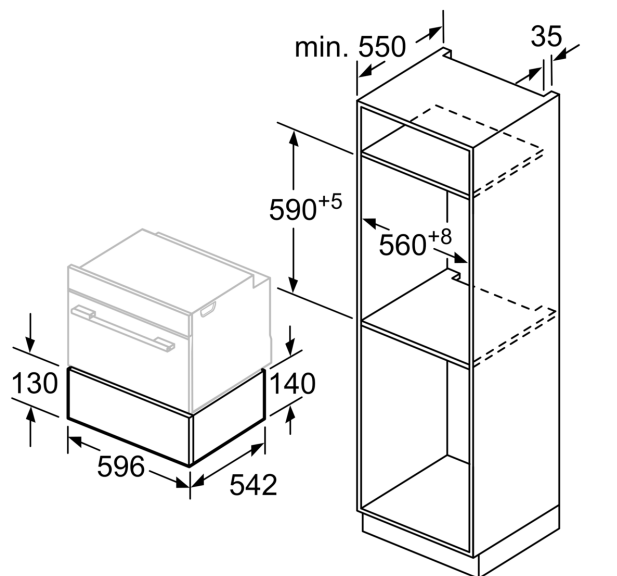

√ Push-Pull: un tocco gentile per aprire e chiudere il cassetto scaldavivande.

Design: Da incasso
Dimensioni (AxLxP): 140x595x542 mm
Dimensioni del prodotto imballato (AxLxP): 230 x 660 x 660 mm
Dimensioni del vano per l'installazione (AxLxP): 141 x 560 x 550 mm
Codice EAN: 4242004254515
Corrente: 6 A
Tensione: 220-240 V
Frequenza: 50-60 Hz
Tipo di spina: Schuko

N 70, CASSETTO SOTTOVUOTO, 60 X 14 CM,
GRAPHITE-GREY
N17XH10G0

- Graphite-Grey
- 3 livelli di sottovuoto all'interno della camera, max 99%

Altre caratteristiche

- Volume: 8 l
- Riconoscimento automatico della modalità sottovuoto all'esterno della camera
- Programma di asciugatura pompa
- Tasti touch

Etichetta energetica

- Assorbimento massimo elettrico: 0.32 kW

N 70, CASSETTO SOTTOVUOTO, 60 X 14 CM,
GRAPHITE-GREY
N17XH10G0

Sopra uno scaldavivande possono essere installati forni compatti con un'altezza apparecchio di 455 mm.
Non è necessario un ripiano intermedio.

Dimensioni in mm

Dimensioni in mm