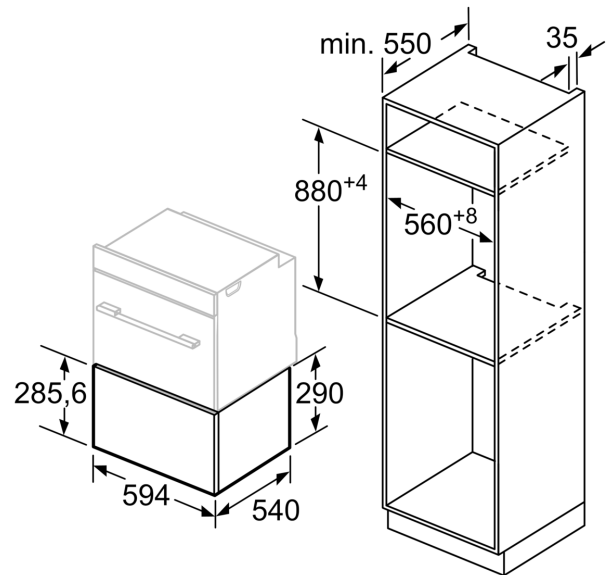

##### Dati tecnici

Design: ..... Da incasso  
Capacità max. di carico (piatti con ø 28 cm): ..... 30  
Numero massimo di tazzine del caffè: ..... 128  
Dimensioni (AxLxP): ..... 290 x 594 x 540 mm  
Dimensioni del prodotto imballato (AxLxP): ..... 210 x 660 x 660 mm  
Dimensioni del vano per l'installazione (AxLxP): ..... 290 x 560 x 550 mm  
Codice EAN: ..... 4242004222491  
Corrente: ..... 6 A  
Tensione: ..... 220-240 V  
Frequenza: ..... 60; 50 Hz  
Tipo di spina: ..... Schuko

#### Caratteristiche

- Volume cavità: 58 l
- Capacità fino a 15 kg
- Max. capienza: 128 tazzine da caffè o 30 piatti (26 cm)

#### Altre caratteristiche

- Lungh. cavo alimentazione: 150 cm

N 50, SCALDABIVANDE, 60 X 29 CM, ACCIAIO INOX  
N1AHA02N0

Disegni quotati

Sopra uno scaldavivande possono essere installati forni con un'altezza apparecchio di 595 mm.  
Non è necessario un ripiano intermedio.

Dimensioni in mm

Dimensioni in mm