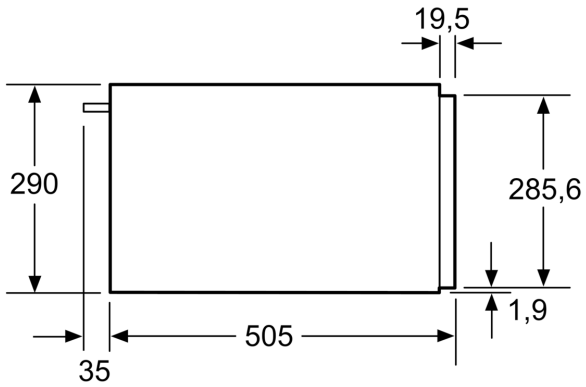

##### Dati tecnici

Design: ..... Da incasso  
Capacità max. di carico (piatti con ø 28 cm): ..... 30  
Numero massimo di tazzine del caffè: ..... 128  
Dimensioni (AxLxP): ..... 290 x 594 x 540 mm  
Dimensioni del prodotto imballato (AxLxP): ..... 210 x 660 x 660 mm  
Dimensioni del vano per l'installazione (AxLxP): ..... 290 x 560 x 550 mm  
Codice EAN: ..... 4242004222491  
Corrente: ..... 6 A  
Tensione: ..... 220-240 V  
Frequenza: ..... 60; 50 Hz  
Tipo di spina: ..... Schuko

#### Caratteristiche

- Volume cavità: 58 l
- Capacità fino a 15 kg
- Max. capienza: 128 tazzine da caffè o 30 piatti (26 cm)

#### Altre caratteristiche

- Lungh. cavo alimentazione: 150 cm

N 50, SCALDABIVANDE, 60 X 29 CM, ACCIAIO INOX  
N1AHA02N0

Disegni quotati

Sopra uno scaldavivande possono essere installati forni con un'altezza apparecchio di 595 mm.  
Non è necessario un ripiano intermedio.

Dimensioni in mm

Dimensioni in mm