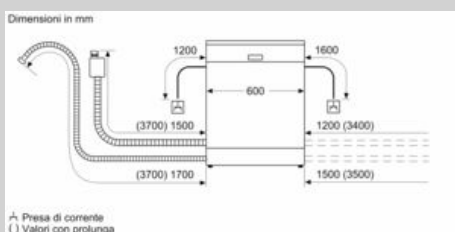

Caratteristiche

Dati tecnici

Classe di efficienza energetica : E
Consumo energetico del programma Eco per 100 cicli : 95 kWh
Numero massimo di coperti : 14
Consumo di acqua del programma eco in litri per ciclo : 9,5 l
Durata del programma : 3:15 h
Emissioni di rumore aereo : 41 dB(A) re 1 pW
Classe di emissioni di rumore aereo : B
Tipologia costruttiva del prodotto : Da incasso
Altezza senza piano di lavoro : 0 mm
Dimensioni (l x p) : 815 x 598 x 550 mm
Dimensioni del vano per l'installazione (A x L x P) : 815-875 x 600 x 550 mm
Certificati di omologazione : CE, VDE
Profondità con porta aperta a 90 gradi : 1150 mm
Piedini regolabili : Yes - all from front
Regolazione massima dei piedini : 60 mm
Zoccolo regolabile : in profondità/in altezza
Peso netto : 43,1 kg
Peso lordo : 45,5 kg
Dati nominali collegamento elettrico : 2400 W
Corrente : 10 A
Tensione : 220-240 V
Frequenza : 50; 60 Hz
Lunghezza del cavo di alimentazione elettrica : 175 cm
Tipo di spina : Schuko
Lunghezza tubo entrata : 165 cm
Lunghezza tubo uscita : 190 cm
Codice EAN : 4242004237600
Tipo di installazione : A scomparsa totale

Dotazioni interne

- Terzo cestello Neff Flex 3
- Cestelli Flex 3 con punti di sgancio/aggancio evidenziati
- Triplo RackMatic regolabile su 3 livelli
- infoLight
- Materiale della vasca interna in acciaio inox

Sicurezza

- Aquastop: Sistema di protezione anti-allagamento con garanzia a vita fornita da Neff in caso di danni provocati dall'acqua*

Etichetta energetica

N 70, Lavastoviglie a scomparsa totale, 60 cm
S715T60D2E

COOKING PASSION SINCE 1877

Disegni quotati

Dimensioni in mm

▲ Presa di corrente
() Valori con prolunga