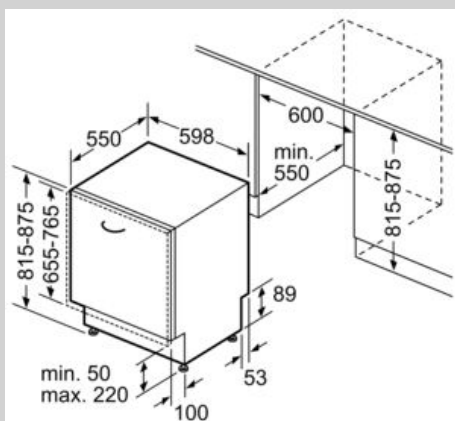

Caratteristiche

Dati tecnici

Classe di efficienza energetica : E
Consumo energetico del programma Eco per 100 cicli : 95 kWh
Numero massimo di coperti : 14
Consumo di acqua del programma eco in litri per ciclo : 9,5 l
Durata del programma : 3:15 h
Emissioni di rumore aereo : 41 dB(A) re 1 pW
Classe di emissioni di rumore aereo : B
Tipologia costruttiva del prodotto : Da incasso
Altezza senza piano di lavoro : 0 mm
Dimensioni (l x p) : 815 x 598 x 550 mm
Dimensioni del vano per l'installazione (A x L x P) : 815-875 x 600 x 550 mm
Certificati di omologazione : CE, VDE
Profondità con porta aperta a 90 gradi : 1150 mm
Piedini regolabili : Yes - all from front
Regolazione massima dei piedini : 60 mm
Zoccolo regolabile : in profondità/in altezza
Peso netto : 43,1 kg
Peso lordo : 45,5 kg
Dati nominali collegamento elettrico : 2400 W
Corrente : 10 A
Tensione : 220-240 V
Frequenza : 50; 60 Hz
Lunghezza del cavo di alimentazione elettrica : 175 cm
Tipo di spina : Schuko
Lunghezza tubo entrata : 165 cm
Lunghezza tubo uscita : 190 cm
Codice EAN : 4242004237600
Tipo di installazione : A scomparsa totale

Dotazioni interne

- Terzo cestello Neff Flex 3
- Cestelli Flex 3 con punti di sgancio/aggancio evidenziati
- Triplo RackMatic regolabile su 3 livelli
- infoLight
- Materiale della vasca interna in acciaio inox

COOKING PASSION SINCE 1877

Disegni quotati

Dimensioni in mm

▲ Presa di corrente
() Valori con prolunga