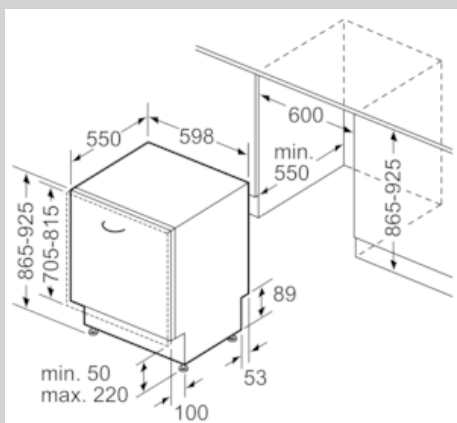

Caratteristiche

Dati tecnici

Consumo d'acqua (l) : 6,5
Tipologia costruttiva del prodotto : Da incasso
Altezza senza piano di lavoro (mm) : 0
Dimensioni (l x p) : 865 x 598 x 550
Dimensioni del vano per l'installazione (A x L x P) (mm) : 865-925 x 600 x 550
Profondità con porta aperta a 90 gradi (mm) : 1200
Piedini regolabili : Yes - all from front
Regolazione massima dei piedini (mm) : 60
Zoccolo regolabile : in profondità/in altezza
Peso netto (kg) : 38,746
Peso lordo (kg) : 41,0
Corrente (A) : 10
Tensione (V) : 220-240
Frequenza (Hz) : 50; 60
Lunghezza del cavo di alimentazione elettrica (cm) : 175
Tipo di spina : Schuko
Lunghezza tubo entrata (cm) : 165
Lunghezza tubo uscita (cm) : 190
Codice EAN : 4242004237594
Numero di coperti : 13
Consumo di energia annuale (kWh/anno) - nuova (2010/30/EC) : 262,00
Consumo di energia (kWh) : 0,92
Consumo in modalità stand-by (W) - Nuova (2010/30/EC) : 0,10
Consumo in modalità spento (W) - Nuova (2010/30/EC) : 0,10
Consumo d'acqua annuo (l/anno) - nuovo (2010/30/EC) : 1820
Classe di efficienza di asciugatura : A
Programma di riferimento : Eco
Durata totale di un ciclo del programma di riferimento (min) : 195
Rumorosità (db(A) re 1 pW) : 44
Tipo di installazione : Totalmente integrato

COOKING PASSION SINCE 1877

Disegni quotati

Dimensioni in mm