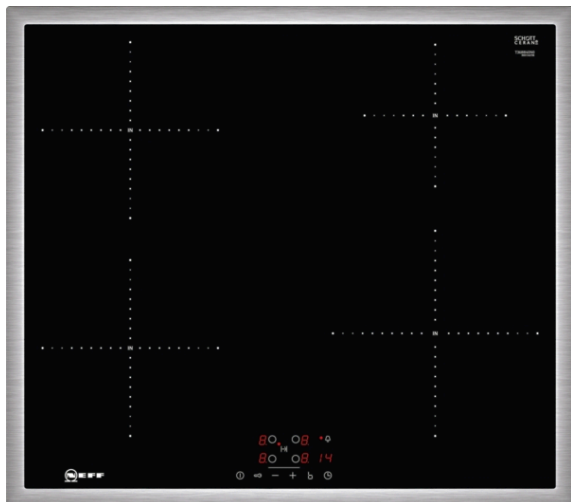

N 50, Piano cottura a induzione, 60 cm, Nero
T36BB40N0

COOKING PASSION SINCE 1877

Piano a induzione con TouchControl

Caratteristiche

Dati tecnici

Nome/famiglia prodotto : zona di cottura vetroceramica

Tipologia costruttiva del prodotto : Da incasso

Funzionamento : elettrico

Numero totale di posizioni utilizzabili simultaneamente : 4

Dimensioni del vano per l'installazione (AxLxP) : 55 x 560-560 x 490-500 mm

Larghezza del prodotto : 583 mm

Dimensioni (AxLxP) : 55 x 583 x 513 mm

Dimensioni del prodotto imballato (AxLxP) : 126 x 753 x 603 mm

Peso netto : 11,5 kg

Peso lordo : 12,6 kg

Indicatore di calore residuo : Separato

Posizione pannello di controllo : Piano frontale

Principale materiale della superficie : vetroceramica

Colore della superficie : acciaio inox, Nero

Colore della cornice : acciaio inox

Certificati di omologazione : AENOR, CE

Lunghezza del cavo di alimentazione elettrica : 110 cm

Codice EAN : 4242004195337

Dati nominali collegamento elettrico : 4600 W